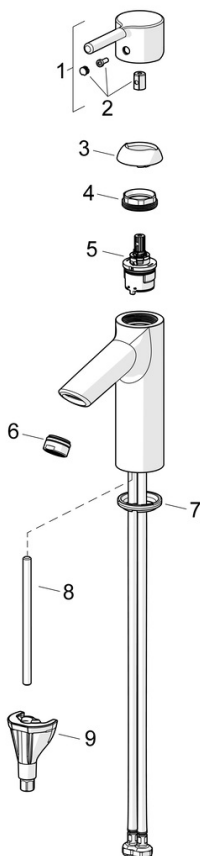

EAN: 4057304020391
static.hansa.com/5256226700006

- Umyvadlo
- Jednopáková, Cold Start
- Stojánková
- Chrom
- Pevné výtokové rameno
- PCA® aerátor s konstatním průtokovým množstvím nezávislým na změnách tlaku
- Jedna ovládací páka / rukojeť, Pin - ovládací páka s tyčinkou, Páka se symboly teplé a studené vody
- Mechanický uzávěr odpadu s táhlem
- Funkce pro nastavení maximální teploty a průtoku vody, Úspora energie (Cold Start) - studená voda ve střední poloze
- ø 30 mm keramická kartuše pro ovládání teploty a průtoku vody
- Flexibilní připojovací hadice
- Tělo baterie z mosazi DZR, Instalační systém 3S pro bezpečné a jednoduché upevnění baterie

Technické údaje

Vlastnosti průtoku

Úsporný průtok při 3 bar	4.5 l/min
Průtokové množství při 3 bar (s regulátorem průtoku)	5.0 l/min
Tlaková ztráta při průtoku (0,1 l/s)	1.55 bar

Technické vlastnosti

Zdroj teplé vody	max. +90°C
Pracovní tlak	0.5-10 bar
Velikost přípojky	G3/8
Projection	114 mm
Zabezpečení proti zpětnému toku (ČSN EN 1717)	AA
Materiál	Mosaz

Předpisy

Norma EN	EN 817
Třída hlučnosti	I (ISO 3822)

Schválení a Prohlášení

Prohlášení o shodě	DoC
--------------------	------------

Náhradní díly

SP5240226700006

	Název	Kód
01	Páka	1002143V
02	Záslepka	1012105V
03	Krytka	1012421V
04	Upevňovací matice, M34x1.5	1012133V
05	Kartuše, 3.0 cold start	1014430V
06	Aerator, M24x1, 6 l/min	59913727
07	Těsnění	59914591
08	Upevňovací šroub, M8x1, L=130	59914474
09	Upevňovací set	59914475