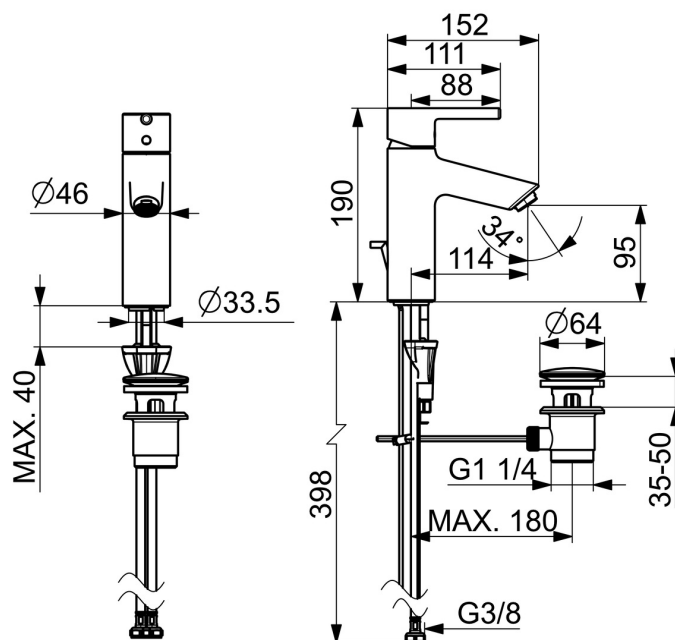

EAN: 4057304020391
static.hansa.com/5256226700006

- Umyvadlo
- Jednopáková, Cold Start
- Stojánková
- Chrom
- Pevné výtokové rameno
- PCA® aerátor s konstatním průtokovým množstvím nezávislým na změnách tlaku
- Jedna ovládací páka / rukojeť, Pin - ovládací páka s tyčinkou, Páka se symboly teplé a studené vody
- Mechanický uzávěr odpadu s táhlem
- Funkce pro nastavení maximální teploty a průtoku vody, Úspora energie (Cold Start) - studená voda ve střední poloze
- ø 30 mm keramická kartuše pro ovládání teploty a průtoku vody
- Flexibilní připojovací hadice
- Tělo baterie z mosazi DZR, Instalační systém 3S pro bezpečné a jednoduché upevnění baterie

Technické údaje

Vlastnosti průtoku

Úsporný průtok při 3 bar	4.5 l/min
Průtokové množství při 3 bar (s regulátorem průtoku)	5.0 l/min
Tlaková ztráta při průtoku (0,1 l/s)	1.55 bar

Technické vlastnosti

Zdroj teplé vody	max. +90°C
Pracovní tlak	0.5-10 bar
Velikost přípojky	G3/8
Projection	114 mm
Zabezpečení proti zpětnému toku (ČSN EN 1717)	AA
Materiál	Mosaz

Předpisy

Norma EN	EN 817
Třída hlučnosti	I (ISO 3822)

Schválení a Prohlášení

Prohlášení o shodě	DoC
--------------------	------------

Náhradní díly

SP5240226700006

	Název	Kód
01	Páka	1002143V
02	Záslepka	1012105V
03	Krytka	1012421V
04	Upevňovací matice, M34x1.5	1012133V
05	Kartuše, 3.0 cold start	1014430V
06	Aerator, M24x1, 6 l/min	59913727
07	Těsnění	59914591
08	Upevňovací šroub, M8x1, L=130	59914474
09	Upevňovací set	59914475