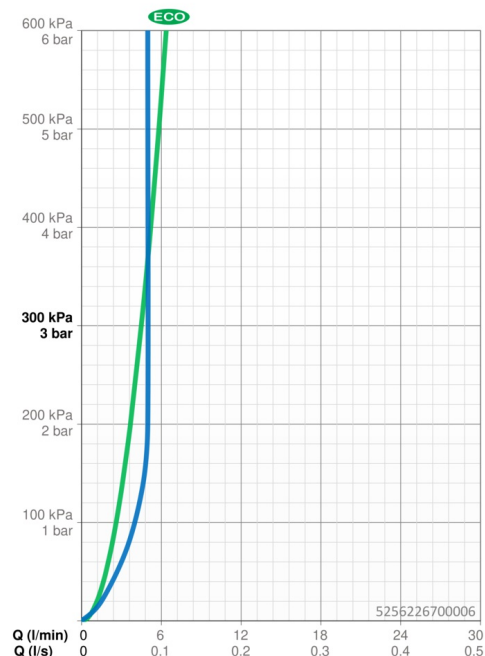

Technické údaje

Vlastnosti průtoku

Úsporný průtok při 3 bar	4.5 l/min
Průtokové množství při 3 bar (s regulátorem průtoku)	5.0 l/min
Tlaková ztráta při průtoku (0,1 l/s)	1.55 bar

Technické vlastnosti

Zdroj teplé vody	max. +90°C
Pracovní tlak	0.5-10 bar
Velikost přípojky	G3/8
Projection	114 mm
Zabezpečení proti zpětnému toku (ČSN EN 1717)	AA
Materiál	Mosaz

Předpisy

Norma EN	EN 817
Třída hlučnosti	I (ISO 3822)

Schválení a Prohlášení

Prohlášení o shodě	DoC