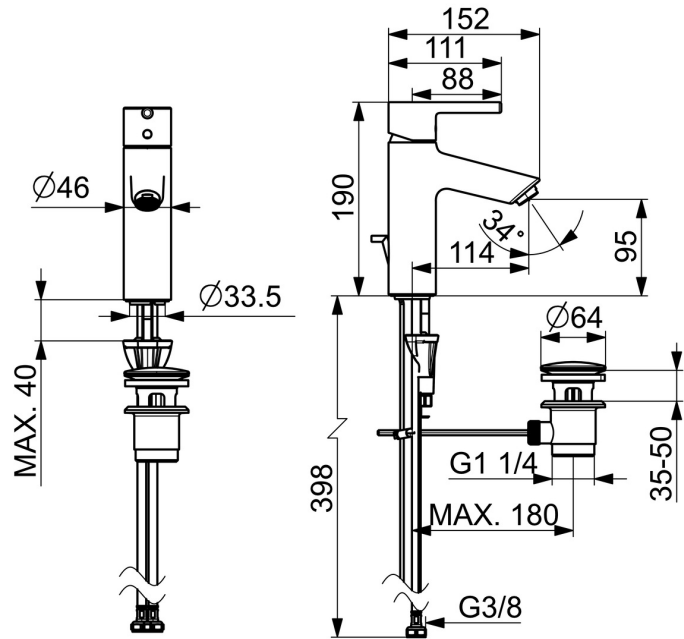

EAN: 4057304017186  
[static.hansa.com/52562267](http://static.hansa.com/52562267)

- Lavabo
- Monocomando
- Montaggio d'appoggio
- Cromo
- Bocca fissa
- PCA® portata costante indipendentemente dalle variazioni di pressione
- Leva/Manopola monocomando, Leva pin, Leva con simbolo F+C
- Piletta di scarico con astina saltarello
- Limitatore di temperatura
- Cartuccia a dischi ceramici  $\phi$  30mm
- Collegamento con flessibili
- Ottone DZR, Installazione 3S

### Caratteristiche flusso

Portata 3 bar (con limitatore di flusso) **6.0 l/min**

### Caratteristiche tecniche

Fornitura di acqua calda **max. +70°C**  
 Pressione di esercizio **0.5-10 bar**  
 Misura della connessione **G3/8**  
 Projection **114 mm**  
 Backflow prevention (EN1717) **AA**  
 Materiale **Ottone**

### SP52372263

	Nome	Codice
01	Leva Cromo	1014995V
01	Leva Cromo	1015000V
02	Tappo Cromo	1012105V
03	Cappuccio Cromo	1012421V
04	Dado di fissaggio, M34x1.5	1012133V
05	Cartuccia, 3.0	1014428V
06	Aeratore, M24x1, 6 l/min Cromo	59913727
07	Rondella	59914591
08	Viti di fissaggio, M8x1, L=130	59914474
09	Set di fissaggio	59914475