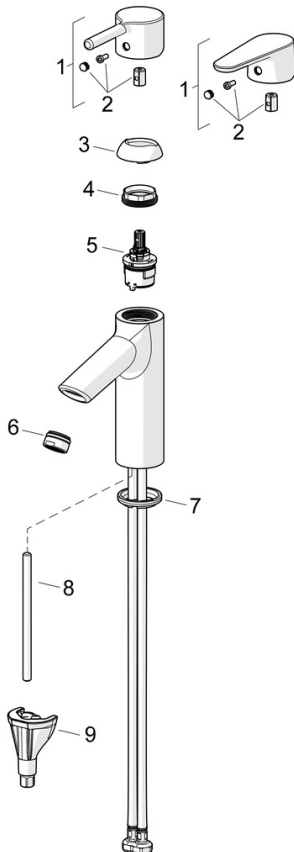

EAN: 4057304017186  
[static.hansa.com/52562267](http://static.hansa.com/52562267)

- Lavabo
- Monocomando
- Montaggio d'appoggio
- Cromo
- Bocca fissa
- PCA® portata costante indipendentemente dalle variazioni di pressione
- Leva/Manopola monocomando, Leva pin, Leva con simbolo F+C
- Piletta di scarico con astina saltarello
- Limitatore di temperatura
- Cartuccia a dischi ceramici  $\phi$  30mm
- Collegamento con flessibili
- Ottone DZR, Installazione 3S

### Caratteristiche tecniche

Fornitura di acqua calda **max. +70°C**  
 Pressione di esercizio **0.5-10 bar**  
 Misura della connessione **G3/8**  
 Projection **114 mm**  
 Backflow prevention (EN1717) **AA**  
 Materiale **Ottone**

## Parti di ricambio

### SP52372263

	Nome	Codice
01	Leva Cromo	1014995V
01	Leva Cromo	1015000V
02	Tappo Cromo	1012105V
03	Cappuccio Cromo	1012421V
04	Dado di fissaggio, M34x1.5	1012133V
05	Cartuccia, 3.0	1014428V
06	Aeratore, M24x1, 6 l/min Cromo	59913727
07	Rondella	59914591
08	Viti di fissaggio, M8x1, L=130	59914474
09	Set di fissaggio	59914475