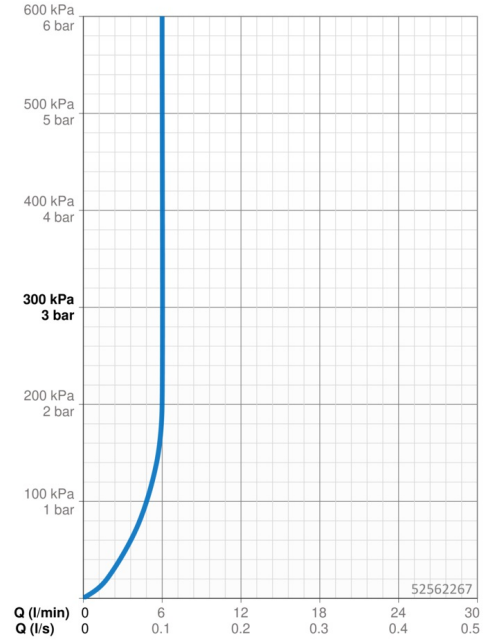

Dati tecnici

Caratteristiche flusso

Portata 3 bar (con limitatore di flusso) **6.0 l/min**

Caratteristiche tecniche

Fornitura di acqua calda **max. +70°C**
Pressione di esercizio **0.5-10 bar**
Misura della connessione **G3/8**
Projection **114 mm**
Backflow prevention (EN1717) **AA**
Materiale **Ottone**

Norme

Standard EN **EN 817**
Classe di rumorosità **I (ISO 3822)**

Certificati/Dichiarazioni

Dichiarazione di conformità **DoC**
EPD **S-P-06391**