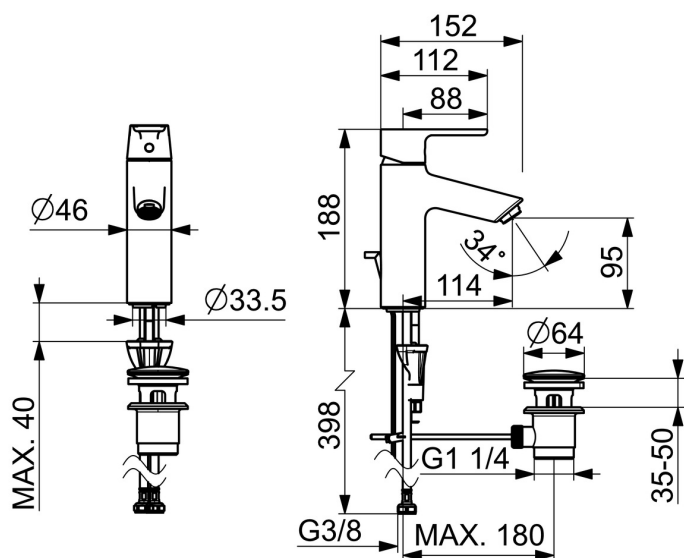

EAN: 4057304017148  
[static.hansa.com/52562263](http://static.hansa.com/52562263)

- Umývadlo
- Jednopáková
- Stojanková
- Chróm
- Pevné výtokové rameno
- PCA® - aerátor s konštantným prietokom vody aj pri kolísaní tlaku
- Jedna ovládacia páka / rukoväť, Páka so symbolom teplej a studenej vody
- Odtoková garnitúra s tiahlom
- Funkcie pre nastavenie maximálnej teploty a prietoku vody
- $\varnothing$  30 mm keramická kartuša pre ovládanie teploty a prietoku vody
- Flexibilné pripojovacie hadičky
- Telo batérie z mosadze DZR, 3S - inštalčný systém pre bezpečné a jednoduché upevnenie batérie

### Technické vlastnosti

Dodávka teplej vody **max. +70°C**  
 Pracovný tlak **0.5-10 bar**  
 Spojovacia veľkosť **G3/8**  
 Projection **114 mm**  
 Spätná klapka (STN EN 1717) **AA**  
 Materiál **Mosadz**

### SP52372263

|    | Názov                            | Kód      |
|----|----------------------------------|----------|
| 01 | Ovládacia rukoväť                | 1014995V |
| 01 | Ovládacia rukoväť                | 1015000V |
| 02 | Záslepka                         | 1012105V |
| 03 | Krytka                           | 1012421V |
| 04 | Prítlačná matica, M34x1.5        | 1012133V |
| 05 | Kartuš, 3.0                      | 1014428V |
| 06 | Aerator, M24x1, 6 l/min          | 59913727 |
| 07 | Gumové tesnenie                  | 59914591 |
| 08 | Upevňovacia skrutka, M8x1, L=130 | 59914474 |
| 09 | Upevňovací set                   | 59914475 |