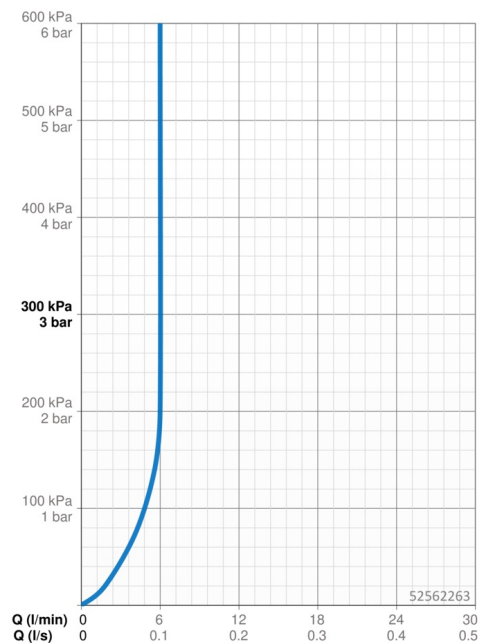

Technické údaje

Vlastnosti prietoku

Prietok pri tlaku 3 bar (s ovládačom prietoku) **6.0 l/min**

Technické vlastnosti

Dodávka teplej vody **max. +70°C**
Pracovný tlak **0.5-10 bar**
Spojovacia veľkosť **G3/8**
Projection **114 mm**
Spätná klapka (STN EN 1717) **AA**
Materiál **Mosadz**

Predpisy

Norma EN **EN 817**
Trieda hlučnosti **I (ISO 3822)**

Schválenia a Prehlásenia

Vyhlásenie o zhode **DoC**
EPD **S-P-06391**