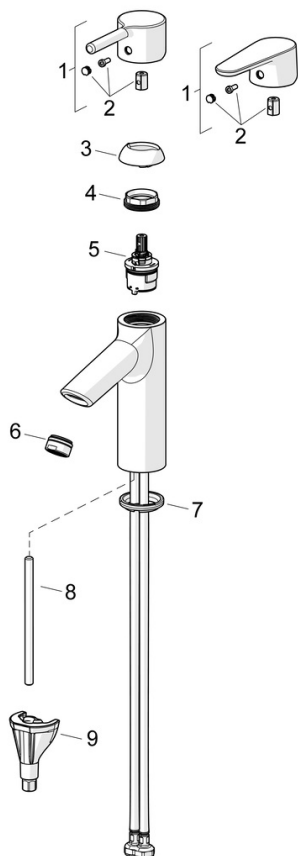

### Technické vlastnosti

Dodávka teplej vody **max. +70°C**  
 Pracovný tlak **0.5-10 bar**  
 Spojovacia veľkosť **G3/8**  
 Projection **114 mm**  
 Spätná klapka (STN EN 1717) **AA**  
 Materiál **Mosadz**

### SP52372263

|    | Názov                            | Kód      |
|----|----------------------------------|----------|
| 01 | Ovládacia rukoväť                | 1014995V |
| 01 | Ovládacia rukoväť                | 1015000V |
| 02 | Záslepka                         | 1012105V |
| 03 | Krytka                           | 1012421V |
| 04 | Prítlačná matica, M34x1.5        | 1012133V |
| 05 | Kartuš, 3.0                      | 1014428V |
| 06 | Aerator, M24x1, 6 l/min          | 59913727 |
| 07 | Gumové tesnenie                  | 59914591 |
| 08 | Upevňovacia skrutka, M8x1, L=130 | 59914474 |
| 09 | Upevňovací set                   | 59914475 |