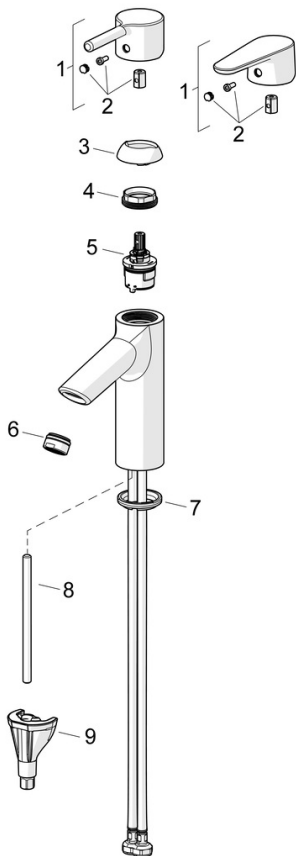

### Caratteristiche tecniche

Fornitura di acqua calda

**max. +70°C**

Pressione di esercizio

**0.5-10 bar**

Misura della connessione

**G3/8**

Projection

**114 mm**

Backflow prevention (EN1717)

**AA**

Materiale

**Ottone**

## Parti di ricambio

### SP52372263

	Nome	Codice
01	Leva Cromo	1014995V
01	Leva Cromo	1015000V
02	Tappo Cromo	1012105V
03	Cappuccio Cromo	1012421V
04	Dado di fissaggio, M34x1.5	1012133V
05	Cartuccia, 3.0	1014428V
06	Aereatore, M24x1, 6 l/min Cromo	59913727
07	Rondella	59914591
08	Viti di fissaggio, M8x1, L=130	59914474
09	Set di fissaggio	59914475