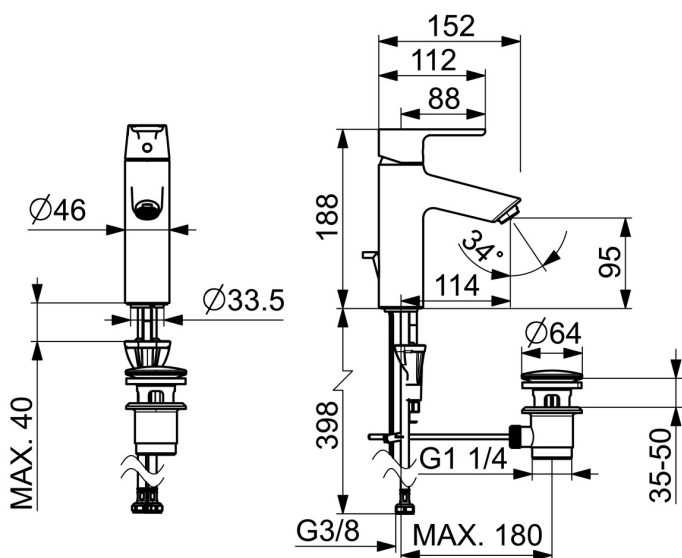

EAN: 4057304017148  
[static.hansa.com/52562263](http://static.hansa.com/52562263)

- Lavabo
- Monocomando
- Montaggio d'appoggio
- Cromo
- Bocca fissa
- PCA® portata costante indipendentemente dalle variazioni di pressione
- Leva/Manopola monocomando, Leva con simbolo F+C
- Piletta di scarico con astina saltarello
- Limitatore di temperatura
- Cartuccia a dischi ceramici  $\varnothing$  30mm
- Collegamento con flessibili
- Ottone DZR, Installazione 3S

### Caratteristiche tecniche

Fornitura di acqua calda

**max. +70°C**

Pressione di esercizio

**0.5-10 bar**

Misura della connessione

**G3/8**

Projection

**114 mm**

Backflow prevention (EN1717)

**AA**

Materiale

**Ottone**

### SP52372263

	Nome	Codice
01	Leva Cromo	1014995V
01	Leva Cromo	1015000V
02	Tappo Cromo	1012105V
03	Cappuccio Cromo	1012421V
04	Dado di fissaggio, M34x1.5	1012133V
05	Cartuccia, 3.0	1014428V
06	Aereatore, M24x1, 6 l/min Cromo	59913727
07	Rondella	59914591
08	Viti di fissaggio, M8x1, L=130	59914474
09	Set di fissaggio	59914475