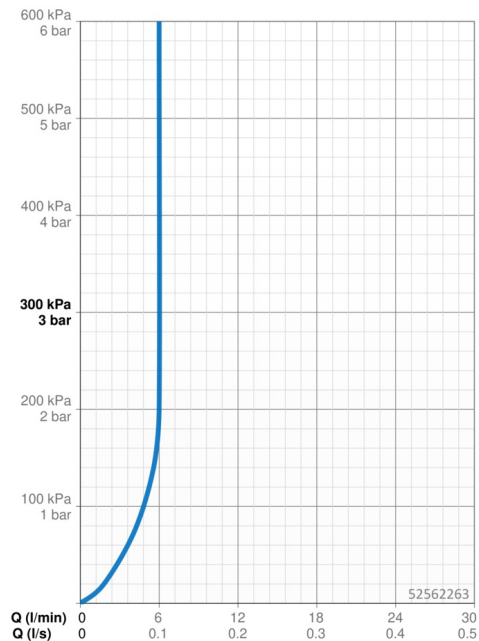

Dati tecnici

Caratteristiche flusso

Portata 3 bar (con limitatore di flusso)

6.0 l/min

Caratteristiche tecniche

Fornitura di acqua calda

max. +70°C

Pressione di esercizio

0.5-10 bar

Misura della connessione

G3/8

Projection

114 mm

Backflow prevention (EN1717)

AA

Materiale

Ottone

Norme

Standard EN

EN 817

Classe di rumorosità

I (ISO 3822)

Certificati/Dichiarazioni

Dichiarazione di conformità

DoC

EPD

S-P-06391