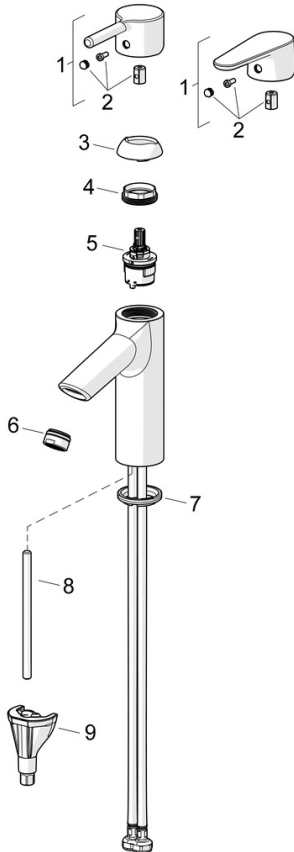

Fabriqué en Europe

Robinetterie de lavabo avec un maximum de confort

- Lavabo
- Monocommande
- Montage sur plaque
- Chrome
- Bec fixe
- PCA - Mousseur à débit constant indépendamment de la pression
- Levier monocommande, Levier avec symbole C+F
- Vidage avec tirette
- Limiteur de température et de débit
- Cartouche céramique de $\varnothing 30$ mm pour contrôle de température et de débit
- Raccordement par flexibles
- Corps en laiton DZR, Système de fixation rapide 3S

Caractéristiques techniques

Caractéristiques de débit

Débit à 3 bar (avec limiteur de débit) **6.0 l/min**

Caractéristiques techniques

Alimentation en eau chaude **max. +70°C**
 Pression de service **0.5-10 bar**
 Taille de raccord **G3/8**
 Saillie **114 mm**
 Dispositif de protection (EN1717) **AA**
 Matériau **brass**

Règlementations

Norme EN **EN 817**
 Classe acoustique **I (ISO 3822)**

Certificats et normes

Déclaration de conformité **DoC**
 EPD **S-P-06391**

Pièces de rechange

SP52372263

	Nom	Code
01	Levier	1014995V
01	Levier	1015000V
02	Capuchon	1012105V
03	Chape	1012421V
04	Écrou de maintien, M34x1.5	1012133V
05	Cartouche, 3.0	1014428V
06	Aérateur, M24x1, 6 l/min	59913727
07	Bague	59914591
08	Vis, M8x1, L=130	59914474
09	Ensemble de fixation	59914475