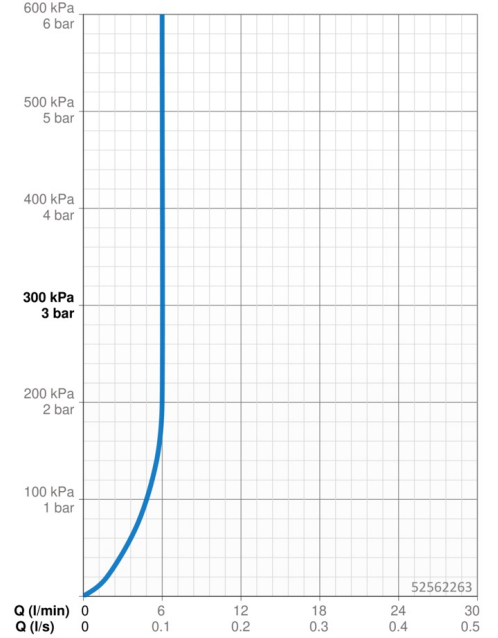

Caractéristiques techniques

Caractéristiques de débit

Débit à 3 bar (avec limiteur de débit) **6.0 l/min**

Caractéristiques techniques

Alimentation en eau chaude **max. +70°C**
Pression de service **0.5-10 bar**
Taille de raccord **G3/8**
Saillie **114 mm**
Dispositif de protection (EN1717) **AA**
Matériau **brass**

Règlementations

Norme EN **EN 817**
Classe acoustique **I (ISO 3822)**

Certificats et normes

Déclaration de conformité **DoC**
EPD **S-P-06391**