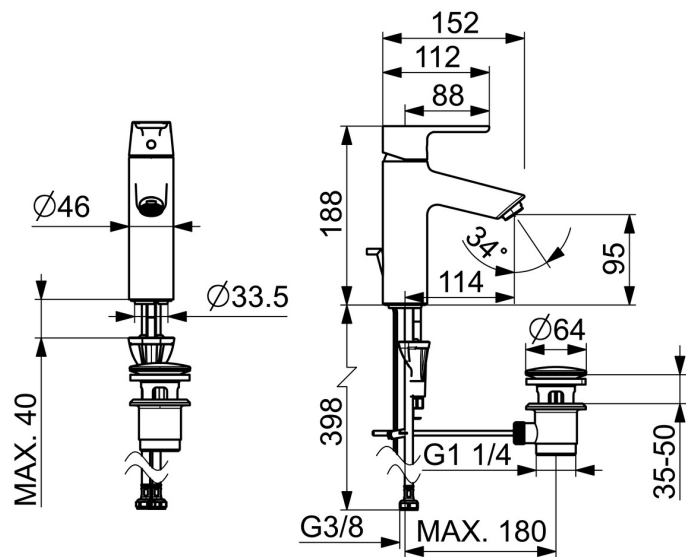

Fabriqué en Europe

Robinetterie de lavabo avec un maximum de confort

- Lavabo
- Monocommande
- Montage sur plaque
- Chrome
- Bec fixe
- PCA - Mousseur à débit constant indépendamment de la pression
- Levier monocommande, Levier avec symbole C+F
- Vidage avec tirette
- Limiteur de température et de débit
- Cartouche céramique de $\varnothing 30$ mm pour contrôle de température et de débit
- Raccordement par flexibles
- Corps en laiton DZR, Système de fixation rapide 3S

Caractéristiques techniques

Caractéristiques de débit

Débit à 3 bar (avec limiteur de débit) **6.0 l/min**

Caractéristiques techniques

Alimentation en eau chaude **max. +70°C**
 Pression de service **0.5-10 bar**
 Taille de raccord **G3/8**
 Saillie **114 mm**
 Dispositif de protection (EN1717) **AA**
 Matériau **brass**

Règlementations

Norme EN **EN 817**
 Classe acoustique **I (ISO 3822)**

Certificats et normes

Déclaration de conformité **DoC**
 EPD **S-P-06391**

Pièces de rechange

SP52372263

	Nom	Code
01	Levier	1014995V
01	Levier	1015000V
02	Capuchon	1012105V
03	Chape	1012421V
04	Écrou de maintien, M34x1.5	1012133V
05	Cartouche, 3.0	1014428V
06	Aérateur, M24x1, 6 l/min	59913727
07	Bague	59914591
08	Vis, M8x1, L=130	59914474
09	Ensemble de fixation	59914475