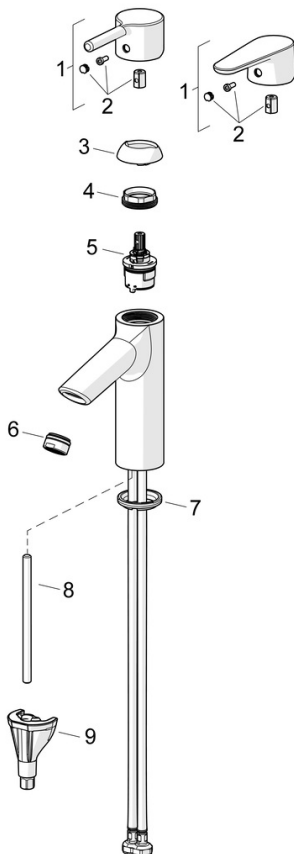

### Technische Eigenschaften

Warmwasserversorgung **max. +70°C**  
 Arbeitsdruck **0.5-10 bar**  
 Anschlussgröße **G3/8**  
 Ausladung **114 mm**  
 Sicherungseinrichtung (EN1717) **AA**  
 Werkstoff **Messing**

### SP52372263

	Name	Art.-Nr.
01	Hebel	1014995V
01	Hebel	1015000V
02	Dekorkappe	1012105V
03	Abdeckkappe	1012421V
04	Spann-Mutter, M34x1.5	1012133V
05	Kartusche, 3.0	1014428V
06	Luftsprudler, M24x1, 6 l/min	59913727
07	Bodendichtung	59914591
08	Befestigungsschraube, M8x1, L=130	59914474
09	Befestigungssatz	59914475