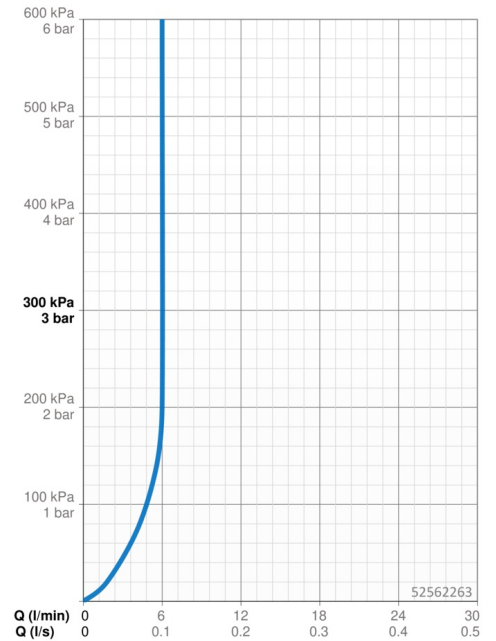

Technische Daten

Durchflusseigenschaften

Durchfluss bei 3 bar (mit Durchflussregler) **6.0 l/min**

Technische Eigenschaften

Warmwasserversorgung **max. +70°C**
Arbeitsdruck **0.5-10 bar**
Anschlussgröße **G3/8**
Ausladung **114 mm**
Sicherungseinrichtung (EN1717) **AA**
Werkstoff **Messing**

Vorschriften

EN Standard **EN 817**
Geräuschklasse **I (ISO 3822)**

Zulassungen und Deklarationen

Konformitätserklärung **DoC**
EPD **S-P-06391**