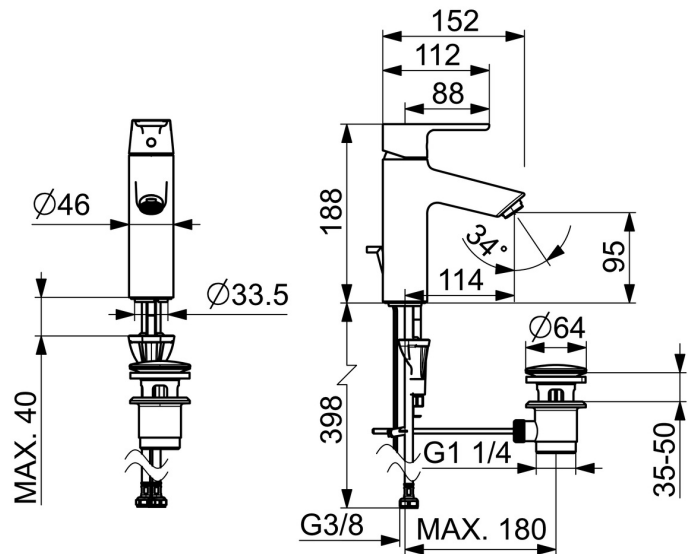

Hergestellt in Europa

Waschtischarmatur mit maximalem Komfort

- Waschtisch
- Einhebelmischer
- Standmontage
- Chrom
- Feststehender Auslauf
- PCA® konstante Durchflussleistung unabhängig vom Fließdruck
- Einhandbedienhebel/Griff, Hebel mit W+K-Kennzeichnung
- Ablaufgarnitur mit Zugstange
- Temperaturbegrenzer
- $\varnothing$  3.0 Steuerpatrone mit keramischen Dichtscheiben zur Wassermengen- und Temperatureinstellung
- Anschluss über flexible Druckschläuche
- Armaturenkörper aus entzinkungsbeständigem Messing (DZR), HANSA 3S-Installation: System für sichere und schnelle Montage

### Technische Eigenschaften

Warmwasserversorgung **max. +70°C**  
 Arbeitsdruck **0.5-10 bar**  
 Anschlussgröße **G3/8**  
 Ausladung **114 mm**  
 Sicherungseinrichtung (EN1717) **AA**  
 Werkstoff **Messing**