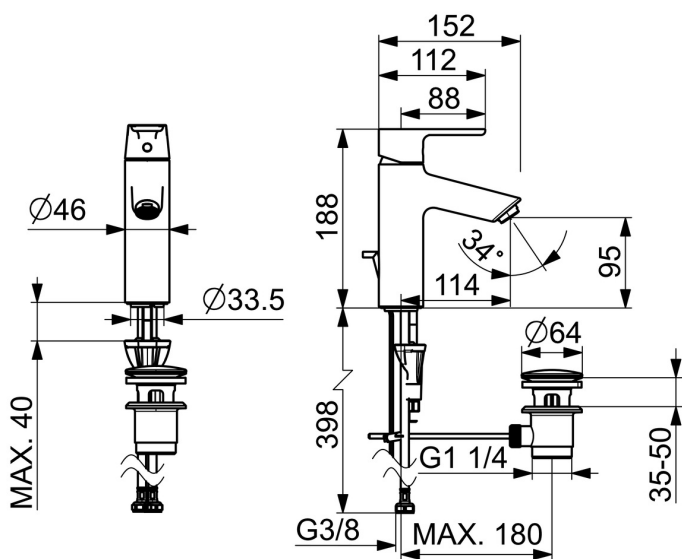

- Umyvadlo
- Jednopáková
- Stojánková
- Chrom
- Pevné výtokové rameno
- PCA® aerátor s konstantním průtokovým množstvím nezávislým na změnách tlaku
- Jedna ovládací páka / rukojeť, Páka se symboly teplé a studené vody
- Mechanický uzávěr odpadu s táhlem
- Funkce pro nastavení maximální teploty a průtoku vody
- \varnothing 30 mm keramická kartuše pro ovládání teploty a průtoku vody
- Flexibilní připojovací hadice
- Tělo baterie z mosazi DZR, Instalační systém 3S pro bezpečné a jednoduché upevnění baterie

Technické údaje

Vlastnosti průtoku

Průtokové množství při 3 bar (s regulátorem průtoku) **6.0 l/min**

Technické vlastnosti

Zdroj teplé vody **max. +70°C**
 Pracovní tlak **0.5-10 bar**
 Velikost přípojky **G3/8**
 Projection **114 mm**
 Zabezpečení proti zpětnému toku (ČSN EN 1717) **AA**
 Materiál **Mosaz**

Předpisy

Norma EN **EN 817**
 Třída hlučnosti **I (ISO 3822)**

Schválení a Prohlášení

Prohlášení o shodě **DoC**
 EPD **S-P-06391**

Náhradní díly

SP52372263

	Název	Kód
01	Páka	1014995V
01	Páka	1015000V
02	Záslepka	1012105V
03	Krytka	1012421V
04	Upevňovací matice, M34x1.5	1012133V
05	Kartuše, 3.0	1014428V
06	Aerator, M24x1, 6 l/min	59913727
07	Těsnění	59914591
08	Upevňovací šroub, M8x1, L=130	59914474
09	Upevňovací set	59914475