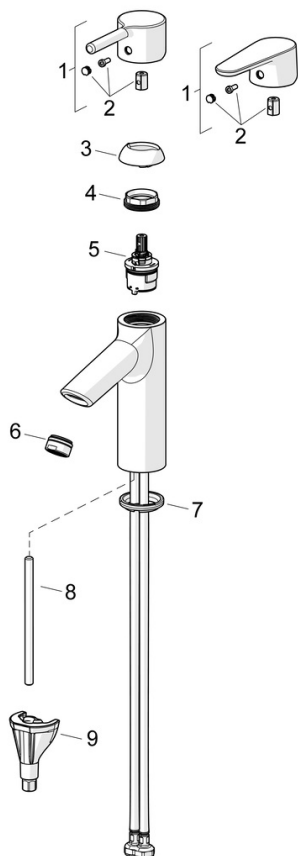

- Umyvadlo
- Jednopáková
- Stojánková
- Chrom
- Pevné výtokové rameno
- PCA® aerátor s konstantním průtokovým množstvím nezávislým na změnách tlaku
- Jedna ovládací páka / rukojeť, Páka se symboly teplé a studené vody
- Mechanický uzávěr odpadu s táhlem
- Funkce pro nastavení maximální teploty a průtoku vody
- \varnothing 30 mm keramická kartuše pro ovládání teploty a průtoku vody
- Flexibilní připojovací hadice
- Tělo baterie z mosazi DZR, Instalační systém 3S pro bezpečné a jednoduché upevnění baterie

Technické údaje

Vlastnosti průtoku

Průtokové množství při 3 bar (s regulátorem průtoku) **6.0 l/min**

Technické vlastnosti

Zdroj teplé vody **max. +70°C**
 Pracovní tlak **0.5-10 bar**
 Velikost přípojky **G3/8**
 Projection **114 mm**
 Zabezpečení proti zpětnému toku (ČSN EN 1717) **AA**
 Materiál **Mosaz**

Předpisy

Norma EN **EN 817**
 Třída hlučnosti **I (ISO 3822)**

Schválení a Prohlášení

Prohlášení o shodě **DoC**
 EPD **S-P-06391**

Náhradní díly

SP52372263

	Název	Kód
01	Páka	1014995V
01	Páka	1015000V
02	Záslepka	1012105V
03	Krytka	1012421V
04	Upevňovací matice, M34x1.5	1012133V
05	Kartuše, 3.0	1014428V
06	Aerator, M24x1, 6 l/min	59913727
07	Těsnění	59914591
08	Upevňovací šroub, M8x1, L=130	59914474
09	Upevňovací set	59914475