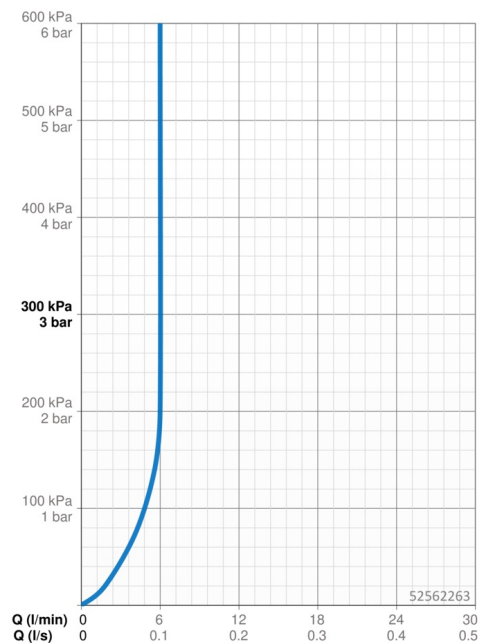

Technické údaje

Vlastnosti průtoku

Průtokové množství při 3 bar (s regulátorem průtoku) **6.0 l/min**

Technické vlastnosti

Zdroj teplé vody **max. +70°C**
Pracovní tlak **0.5-10 bar**
Velikost přípojky **G3/8**
Projection **114 mm**
Zabezpečení proti zpětnému toku (ČSN EN 1717) **AA**
Materiál **Mosaz**

Předpisy

Norma EN **EN 817**
Třída hlučnosti **I (ISO 3822)**

Schválení a Prohlášení

Prohlášení o shodě **DoC**
EPD **S-P-06391**