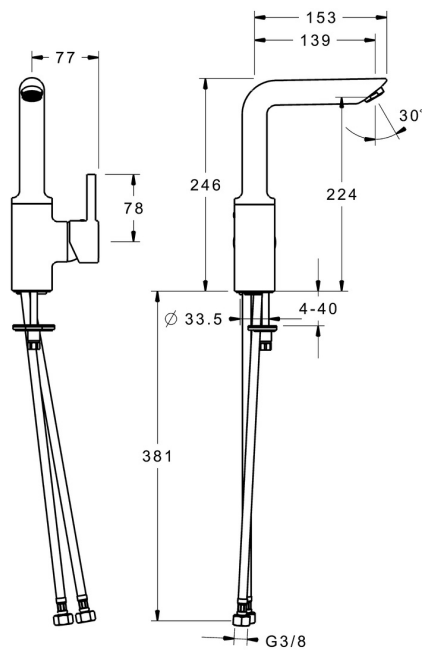

EAN: 4015474274167
static.hansa.com/52552287

- Umývadlo
- Jednopáková s bočným ovládaním
- Stojanková
- Chróm
- Otočné výtokové rameno, Možnosť obmedzenia rozsahu otáčania
- PCA® - aerátor s konštantným prietokom vody aj pri kolísaní tlaku
- Páka so symbolom teplej a studenej vody, Pin - tyčinková páka, Jedna ovládacia páka / rukoväť
- Funkcie pre nastavenie maximálnej teploty a prietoku vody, Nastaviteľný obmedzovač teploty vody (súčasť dodávky, možnosť dodatočnej inštalácie)
- ø 35 mm keramická kartuša pre ovládanie teploty a prietoku vody
- Flexibilné pripojovacie hadičky
- Telo batérie z mosadze DZR, Montážny systém Rapid
- Bez odtokovej garnitúry, Bez otvoru na tiahlo

Technické údaje

Vlastnosti prietoku

Prietok pri tlaku 3 bar (s ovládačom prietoku) **6.0 l/min**

Technické vlastnosti

Veľkosť DN (menovitý rozmer) **DN15**
 Dodávka teplej vody **max. +80°C**
 Pracovný tlak **0.5-10 bar**
 Spojovacia veľkosť **G3/8**
 Projection **139 mm**
 Spätná klapka (STN EN 1717) **AA**
 Materiál **Mosadz**

Predpisy

Norma EN **EN 817**

Schválenia a Prehlásenia

Vyhlásenie o zhode **DoC**

Náhradné diely

SP52542287

	Názov	Kód
1	Ovládacia rukoväť	59913842
1.1	Skrutka, M5x8, SW2.5	59904755
1.3	Záslepka Sivá	59912112
2	Krytka, 33x3 mm	59912504
3	Pritlačná matica, M40x1	1003409V
4	Kartuš, 3.5 Classic	59913075
4.1	Temperature adjustment limiter	59912325
5.1	Ovládacie tiahlo	59912804
5.1	Ovládacie tiahlo	59913652
5.2	Spojovací diel tiahla	59904624
5.3	Gumové tesnenie	59914591
5.4	Upevňovací set	59910749
5.5	Flexibilná hadička, L=430, G3/8-M8x1	59913964
5.6	Tesnenie, 9.5x14.4x2	59912551
5.7	Upevňovacia skrutka, M8x1, L=140	59912474
6	Výtokové rameno	59914198
6.1	Aerator, M24x1, 6 l/min	59913727
6.2	Upevňovacia skrutka, M4x8	59913989
6.3	Tesnenie sada	59911884
6.4	Vymedzovacia vložka	59911840
6.5	Skrutka, M4x7	59902075
7	Vypúšťací ventil umývadla	59904620
7	Vypúšťací ventil umývadla, (2019-)	59914764