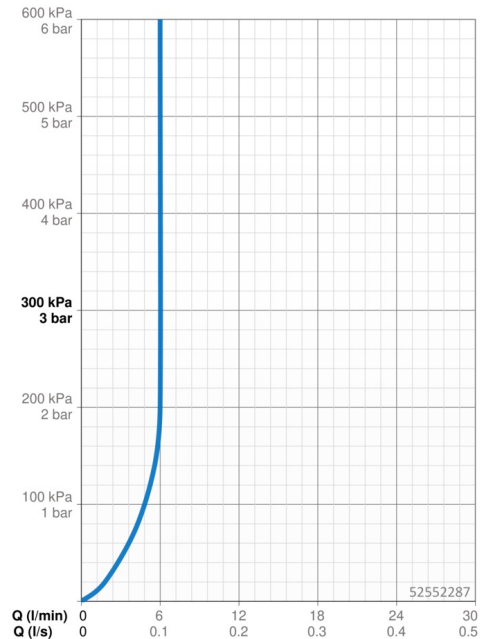

Technické údaje

Vlastnosti prietoku

Prietok pri tlaku 3 bar (s ovládačom prietoku) **6.0 l/min**

Technické vlastnosti

Veľkosť DN (menovitý rozmer) **DN15**
Dodávka teplej vody **max. +80°C**
Pracovný tlak **0.5-10 bar**
Spojovacia veľkosť **G3/8**
Projection **139 mm**
Spätná klapka (STN EN 1717) **AA**
Materiál **Mosadz**

Predpisy

Norma EN **EN 817**

Schválenia a Prehlásenia

Vyhlásenie o zhode **DoC**