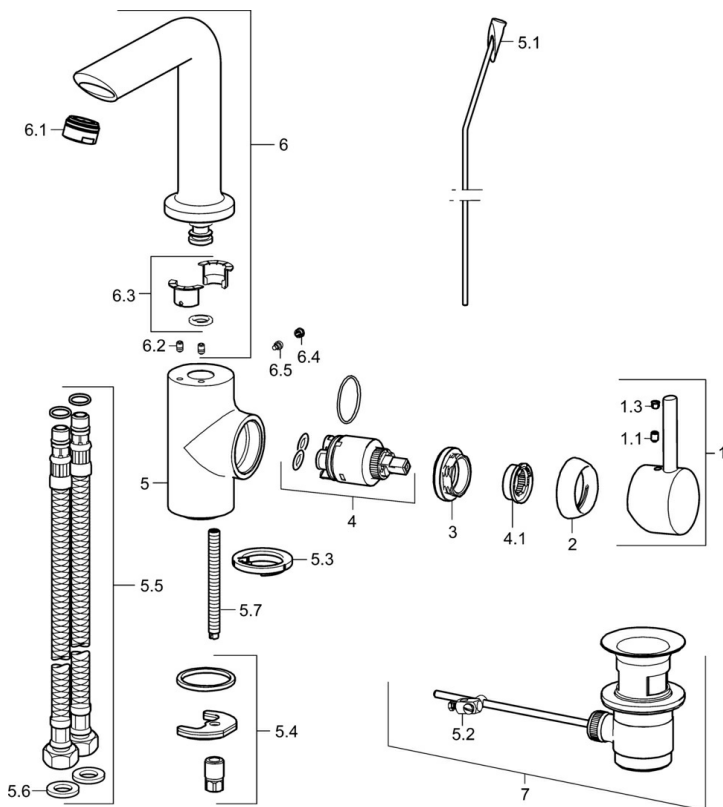

EAN: 4015474274167
static.hansa.com/52552287

- Umývadlo
- Jednopáková s bočným ovládaním
- Stojanková
- Chróm
- Otočné výtokové rameno, Možnosť obmedzenia rozsahu otáčania
- PCA® - aerátor s konštantným prietokom vody aj pri kolísaní tlaku
- Páka so symbolom teplej a studenej vody, Pin - tyčinková páka, Jedna ovládacia páka / rukoväť
- Funkcie pre nastavenie maximálnej teploty a prietoku vody, Nastaviteľný obmedzovač teploty vody (súčasť dodávky, možnosť dodatočnej inštalácie)
- ø 35 mm keramická kartuša pre ovládanie teploty a prietoku vody
- Flexibilné pripojovacie hadičky
- Telo batérie z mosadze DZR, Montážny systém Rapid
- Bez odtokovej garnitúry, Bez otvoru na tiahlo

Technické údaje

Vlastnosti prietoku

Prietok pri tlaku 3 bar (s ovládačom prietoku) **6.0 l/min**

Technické vlastnosti

Veľkosť DN (menovitý rozmer) **DN15**
 Dodávka teplej vody **max. +80°C**
 Pracovný tlak **0.5-10 bar**
 Spojovacia veľkosť **G3/8**
 Projection **139 mm**
 Spätná klapka (STN EN 1717) **AA**
 Materiál **Mosadz**

Predpisy

Norma EN **EN 817**

Schválenia a Prehlásenia

Vyhlásenie o zhode **DoC**

Náhradné diely

SP52542287

	Názov	Kód
1	Ovládacia rukoväť	59913842
1.1	Skrutka, M5x8, SW2.5	59904755
1.3	Záslepka Sivá	59912112
2	Krytka, 33x3 mm	59912504
3	Pritlačná matica, M40x1	1003409V
4	Kartuš, 3.5 Classic	59913075
4.1	Temperature adjustment limiter	59912325
5.1	Ovládacie tiahlo	59912804
5.1	Ovládacie tiahlo	59913652
5.2	Spojovací diel tiahla	59904624
5.3	Gumové tesnenie	59914591
5.4	Upevňovací set	59910749
5.5	Flexibilná hadička, L=430, G3/8-M8x1	59913964
5.6	Tesnenie, 9.5x14.4x2	59912551
5.7	Upevňovacia skrutka, M8x1, L=140	59912474
6	Výtokové rameno	59914198
6.1	Aerator, M24x1, 6 l/min	59913727
6.2	Upevňovacia skrutka, M4x8	59913989
6.3	Tesnenie sada	59911884
6.4	Vymedzovacia vložka	59911840
6.5	Skrutka, M4x7	59902075
7	Vypúšťací ventil umývadla	59904620
7	Vypúšťací ventil umývadla, (2019-)	59914764