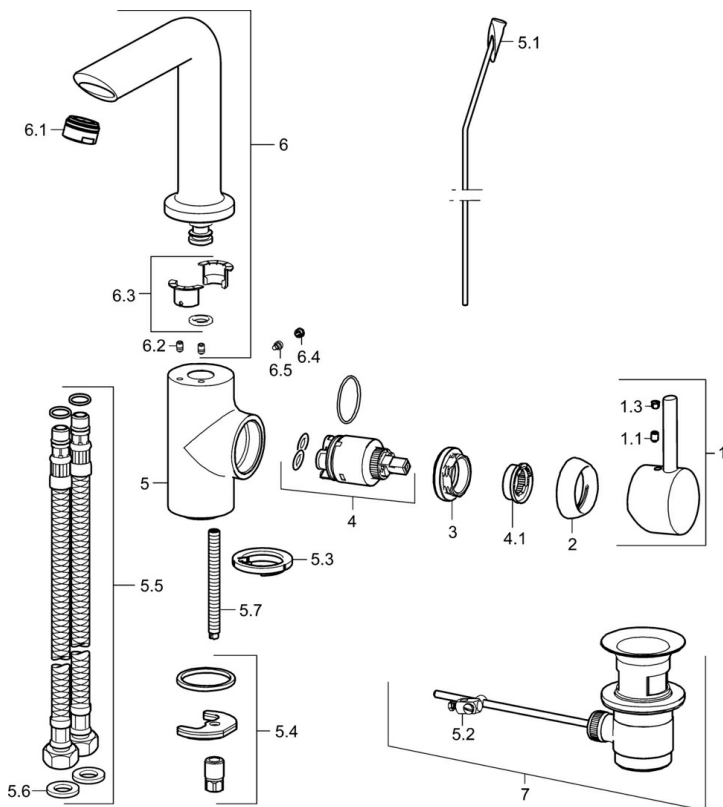

EAN: 4015474274167
static.hansa.com/52552287

- Wastafel
- Eengreeps, zijbediend
- Wastafelmontage
- Chrom
- Draaibare uitloop, Draaibereik beperkende optie
- PCA® mousseur voor een drukonafhankelijke doorstroom
- Hendel met warm-koud-aanduiding, Pinhendel, Eengreeps bediend
- Temperatuurbegrenzer, Temperatuurbegrenzer (achteraf instelbaar)
- \varnothing 35 mm keramisch binnenwerk voor debiet en temperatuur instelling
- Flexibele aansluitslang(en)
- Kraanhuis gemaakt van DZR messing, Rapid-montagesysteem
- Zonder afvoergarnituur, Zonder trekstangopening

Technische gegevens

Doorstromingseigenschappen

Doorstroomhoeveelheid bij 3 bar (met debietregelaar) **6.0 l/min**

Technische eigenschappen

DN-maat **DN15**
 Warmwatertoevoer **max. +80°C**
 Werkdruk **0.5-10 bar**
 Aansluitmaat **G3/8**
 Projectie **139 mm**
 Terugstroom beveiliging (EN1717) **AA**
 Materiaal **brass**

Voorschriften

EN-norm **EN 817**

Toestemmingen en Verklaringen

Verklaring van overeenstemming **DoC**

Reserveonderdelen

SP52542287

	Naam	Code
1	Hendel Chroom	59913842
1.1	Schroef, M5x8, SW2.5	59904755
1.3	Sierdop Grijs	59912112
2	Kap, 33x3 mm Chroom	59912504
3	Schroefring, M40x1	1003409V
4	Binnenwerk, 3.5 Classic	59913075
4.1	Temperature adjustment limiter	59912325
5.1	Trekstang Chroom	59912804
5.1	Trekstang Chroom	59913652
5.2	Gewrichtstuk	59904624
5.3	Wasser	59914591
5.4	Bevestigingsset	59910749
5.5	Flexibele aansluitingen, L=430, G3/8-M8x1	59913964
5.6	Dichting, 9.5x14.4x2	59912551
5.7	Bevestigingsschroeven, M8x1, L=140	59912474
6	Uitloop	59914198
6.1	Mousseur, M24x1, 6 l/min Chroom	59913727
6.2	Bevestigingsschroeven, M4x8	59913989
6.3	Dichting	59911884
6.4	Binnendeel temperatuurhendel Chroom	59911840
6.5	Schroef, M4x7	59902075
7	Wastegarnituur Chroom	59904620
7	Wastegarnituur, (2019-) Chroom	59914764