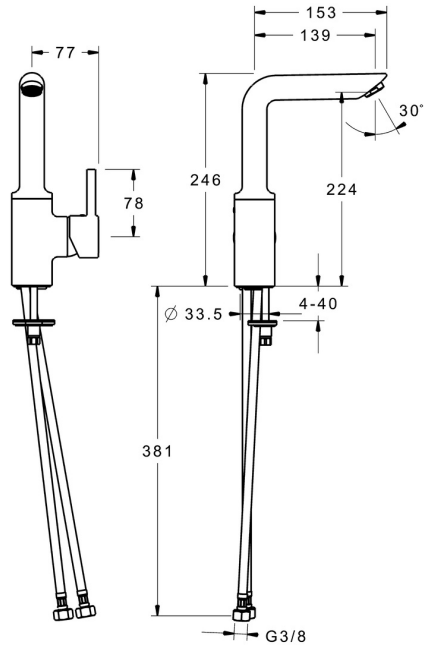

EAN: 4015474274167
static.hansa.com/52552287

- Wastafel
- Eengreeps, zijbediend
- Wastafelmontage
- Chrom
- Draaibare uitloop, Draaibereik beperkende optie
- PCA® mousseur voor een drukonafhankelijke doorstroom
- Hendel met warm-koud-aanduiding, Pinhendel, Eengreeps bediend
- Temperatuurbegrenzer, Temperatuurbegrenzer (achteraf instelbaar)
- \varnothing 35 mm keramisch binnenwerk voor debiet en temperatuur instelling
- Flexibele aansluitslang(en)
- Kraanhuis gemaakt van DZR messing, Rapid-montagesysteem
- Zonder afvoergarnituur, Zonder trekstangopening

Technische gegevens

Doorstromingseigenschappen

Doorstroomhoeveelheid bij 3 bar (met debietregelaar) **6.0 l/min**

Technische eigenschappen

DN-maat **DN15**
 Warmwatertoevoer **max. +80°C**
 Werkdruk **0.5-10 bar**
 Aansluitmaat **G3/8**
 Projectie **139 mm**
 Terugstroom beveiliging (EN1717) **AA**
 Materiaal **brass**

Voorschriften

EN-norm **EN 817**

Toestemmingen en Verklaringen

Verklaring van overeenstemming **DoC**

Reserveonderdelen

SP52542287

	Naam	Code
1	Hendel Chroom	59913842
1.1	Schroef, M5x8, SW2.5	59904755
1.3	Sierdop Grijs	59912112
2	Kap, 33x3 mm Chroom	59912504
3	Schroefring, M40x1	1003409V
4	Binnenwerk, 3.5 Classic	59913075
4.1	Temperature adjustment limiter	59912325
5.1	Trekstang Chroom	59912804
5.1	Trekstang Chroom	59913652
5.2	Gewrichtstuk	59904624
5.3	Wasser	59914591
5.4	Bevestigingsset	59910749
5.5	Flexibele aansluitingen, L=430, G3/8-M8x1	59913964
5.6	Dichting, 9.5x14.4x2	59912551
5.7	Bevestigingsschroeven, M8x1, L=140	59912474
6	Uitloop	59914198
6.1	Mousseur, M24x1, 6 l/min Chroom	59913727
6.2	Bevestigingsschroeven, M4x8	59913989
6.3	Dichting	59911884
6.4	Binnendeel temperatuurhendel Chroom	59911840
6.5	Schroef, M4x7	59902075
7	Wastegarnituur Chroom	59904620
7	Wastegarnituur, (2019-) Chroom	59914764