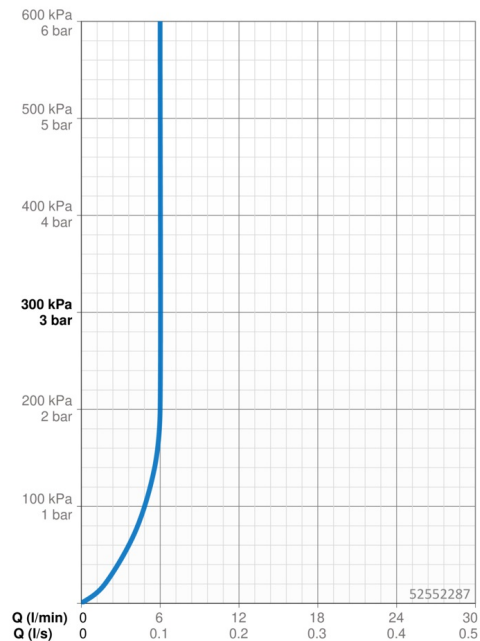

Technische gegevens

Doorstromingseigenschappen

Doorstroomhoeveelheid bij 3 bar (met debietregelaar) **6.0 l/min**

Technische eigenschappen

DN-maat **DN15**
Warmwatertoevoer **max. +80°C**
Werkdruk **0.5-10 bar**
Aansluitmaat **G3/8**
Projectie **139 mm**
Terugstroom beveiliging (EN1717) **AA**
Materiaal **brass**

Voorschriften

EN-norm **EN 817**

Toestemmingen en Verklaringen

Verklaring van overeenstemming **DoC**