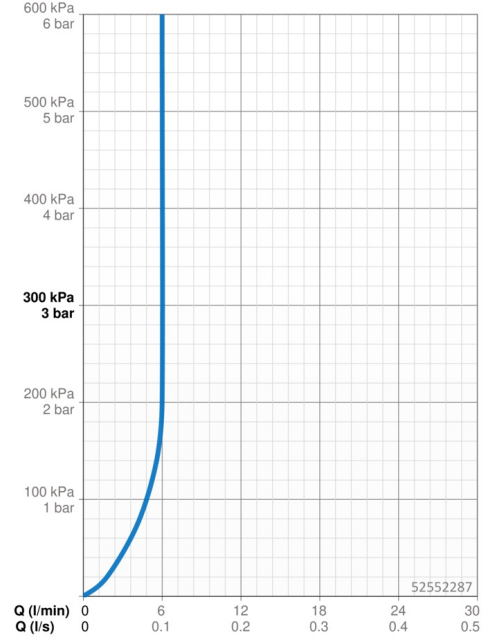

Caractéristiques techniques

Caractéristiques de débit

Débit à 3 bar (avec limiteur de débit) **6.0 l/min**

Caractéristiques techniques

Taille DN (diamètre nominal) **DN15**
Alimentation en eau chaude **max. +80°C**
Pression de service **0.5-10 bar**
Taille de raccord **G3/8**
Saillie **139 mm**
Dispositif de protection (EN1717) **AA**
Matériau **brass**

Règlementations

Norme EN **EN 817**

Certificats et normes

Déclaration de conformité **DoC**