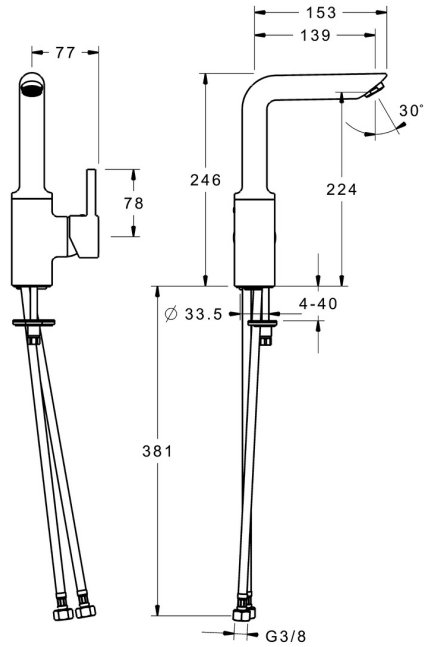

EAN: 4015474274167
static.hansa.com/52552287

- Lavabo
- Commande latérale
- Montage sur plaque
- Chrome
- Bec pivotant, Possibilité de limiter l'angle de pivotement du bec
- PCA - Mousseur à débit constant indépendamment de la pression
- Levier avec symbole C+F, Levier tige, Levier monocommande
- Limiteur de température et de débit, Limiteur de température ajustable
- Cartouche céramique de \varnothing 35 mm pour contrôle de température et de débit
- Raccordement par flexibles
- Corps en laiton DZR, Kit de fixation express
- Sans bonde de vidage push, Sans bonde de vidage à tirette

Caractéristiques techniques

Caractéristiques de débit

Débit à 3 bar (avec limiteur de débit) **6.0 l/min**

Caractéristiques techniques

Taille DN (diamètre nominal) **DN15**
 Alimentation en eau chaude **max. +80°C**
 Pression de service **0.5-10 bar**
 Taille de raccord **G3/8**
 Saillie **139 mm**
 Dispositif de protection (EN1717) **AA**
 Matériau **brass**

Règlementations

Norme EN **EN 817**

Certificats et normes

Déclaration de conformité **DoC**

Pièces de rechange

SP52542287

	Nom	Code
1	Levier	59913842
1.1	Vis, M5x8, SW2.5	59904755
1.3	Capuchon Gris	59912112
2	Chape, 33x3 mm	59912504
3	Écrou de maintien, M40x1	1003409V
4	Cartouche, 3.5 Classic	59913075
4.1	Temperature adjustment limiter	59912325
5.1	Tirette de vidage	59912804
5.1	Tirette de vidage	59913652
5.2	Joint	59904624
5.3	Bague	59914591
5.4	Ensemble de fixation	59910749
5.5	Flexible d'alimentation, L=430, G3/8-M8x1	59913964
5.6	Joint, 9.5x14.4x2	59912551
5.7	Vis, M8x1, L=140	59912474
6	Bec	59914198
6.1	Aérateur, M24x1, 6 l/min	59913727
6.2	Vis, M4x8	59913989
6.3	Set de fixation pour bec	59911884
6.4	Butée de réglage	59911840
6.5	Vis, M4x7	59902075
7	Vidage	59904620
7	Vidage, (2019-)	59914764