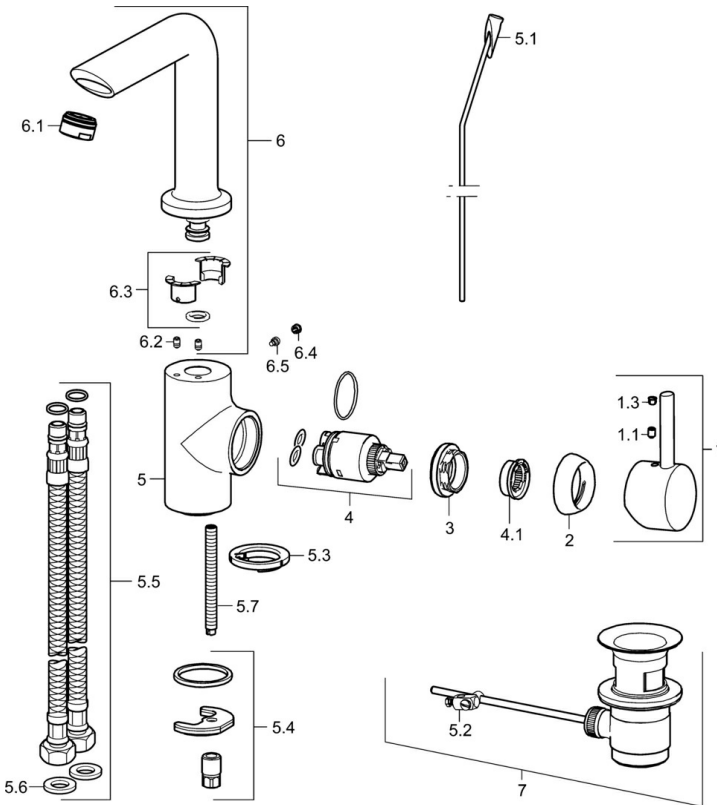

EAN: 4015474274167
static.hansa.com/52552287

- Lavabo
- Commande latérale
- Montage sur plaque
- Chrome
- Bec pivotant, Possibilité de limiter l'angle de pivotement du bec
- PCA - Mousseur à débit constant indépendamment de la pression
- Levier avec symbole C+F, Levier tige, Levier monocommande
- Limiteur de température et de débit, Limiteur de température ajustable
- Cartouche céramique de \varnothing 35 mm pour contrôle de température et de débit
- Raccordement par flexibles
- Corps en laiton DZR, Kit de fixation express
- Sans bonde de vidage push, Sans bonde de vidage à tirette

Caractéristiques techniques

Caractéristiques de débit

Débit à 3 bar (avec limiteur de débit) **6.0 l/min**

Caractéristiques techniques

Taille DN (diamètre nominal) **DN15**
 Alimentation en eau chaude **max. +80°C**
 Pression de service **0.5-10 bar**
 Taille de raccord **G3/8**
 Saillie **139 mm**
 Dispositif de protection (EN1717) **AA**
 Matériau **brass**

Règlementations

Norme EN **EN 817**

Certificats et normes

Déclaration de conformité **DoC**

Pièces de rechange

SP52542287

	Nom	Code
1	Levier	59913842
1.1	Vis, M5x8, SW2.5	59904755
1.3	Capuchon Gris	59912112
2	Chape, 33x3 mm	59912504
3	Écrou de maintien, M40x1	1003409V
4	Cartouche, 3.5 Classic	59913075
4.1	Temperature adjustment limiter	59912325
5.1	Tirette de vidage	59912804
5.1	Tirette de vidage	59913652
5.2	Joint	59904624
5.3	Bague	59914591
5.4	Ensemble de fixation	59910749
5.5	Flexible d'alimentation, L=430, G3/8-M8x1	59913964
5.6	Joint, 9.5x14.4x2	59912551
5.7	Vis, M8x1, L=140	59912474
6	Bec	59914198
6.1	Aérateur, M24x1, 6 l/min	59913727
6.2	Vis, M4x8	59913989
6.3	Set de fixation pour bec	59911884
6.4	Butée de réglage	59911840
6.5	Vis, M4x7	59902075
7	Vidage	59904620
7	Vidage, (2019-)	59914764