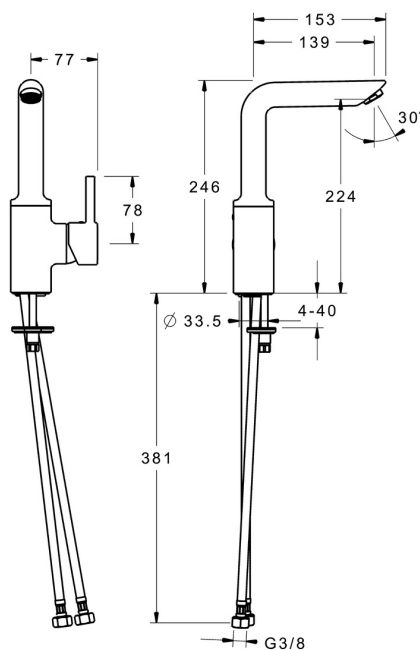

EAN: 4015474274167
static.hansa.com/52552287

- Umyvadlo
- Jednopáková s bočním ovládáním
- Stojánková
- Chrom
- Otočné výtokové rameno, Možnost omezení rozsahu otáčení
- PCA® aerátor s konstatním průtokovým množstvím nezávislým na změnách tlaku
- Páka se symboly teplé a studené vody, Pin - ovládací páka s tyčinkou, Jedna ovládací páka / rukojeť
- Funkce pro nastavení maximální teploty a průtoku vody, Nastavitelný omezovač teploty vody (součástí dodávky, možnost dodatečné instalace)
- ø 35 mm keramická kartuše pro ovládání teploty a průtoku vody
- Flexibilní připojovací hadice
- Tělo baterie z mosazi DZR, Montážní systém Rapid
- Bez odpadní soupravy, Bez otvoru na táhlo

Technické údaje

Vlastnosti průtoku

Průtokové množství při 3 bar (s regulátorem průtoku)

6.0 l/min

Technické vlastnosti

Velikost DN (jmenovitý rozměr)

DN15

Zdroj teplé vody

max. +80°C

Pracovní tlak

0.5-10 bar

Velikost přípojky

G3/8

Projection

139 mm

Zabezpečení proti zpětnému toku (ČSN EN 1717)

DoC

Náhradní díly

SP52542287

	Název	Kód
1	Páka	59913842
1.1	Šroub, M5x8, SW2.5	59904755
1.3	Záslepka Šedá	59912112
2	Krytka, 33x3 mm	59912504
3	Upevňovací matice, M40x1	1003409V
4	Kartuše, 3.5 Classic	59913075
4.1	Temperature adjustment limiter	59912325
5.1	Ovládací táhlo vypouštěcího ventilu	59912804
5.1	Ovládací táhlo vypouštěcího ventilu	59913652
5.2	Spojovací díl táhel	59904624
5.3	Těsnění	59914591
5.4	Upevňovací set	59910749
5.5	Flexibilní hadička, L=430, G3/8-M8x1	59913964
5.6	Těsnění, 9.5x14.4x2	59912551
5.7	Upevňovací šroub, M8x1, L=140	59912474
6	Výtokové rameno	59914198
6.1	Aerator, M24x1, 6 l/min	59913727
6.2	Upevňovací šroub, M4x8	59913989
6.3	Těsnící sada	59911884
6.4	Vymezovací vložka	59911840
6.5	Šroub, M4x7	59902075
7	Vypouštěcí ventil	59904620
7	Vypouštěcí ventil, (2019-)	59914764