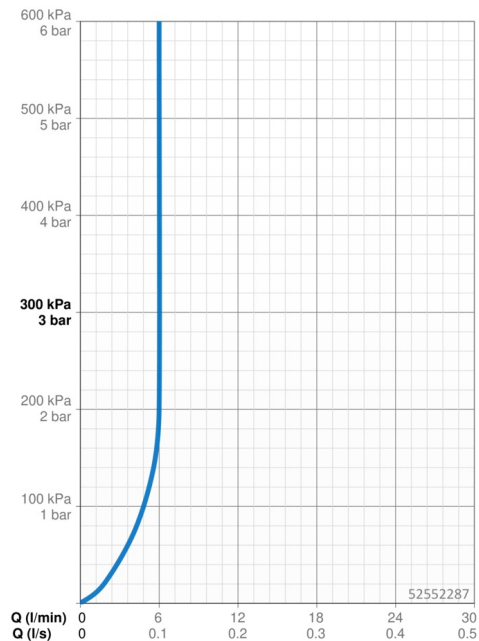

Technické údaje

Vlastnosti průtoku

Průtokové množství při 3 bar (s regulátorem průtoku)

6.0 l/min

Technické vlastnosti

Velikost DN (jmenovitý rozměr)

DN15

Zdroj teplé vody

max. +80°C

Pracovní tlak

0.5-10 bar

Velikost přípojky

G3/8

Projection

139 mm

Zabezpečení proti zpětnému toku (ČSN EN 1717)

AA

Materiál

Mosaz

Předpisy

Norma EN

EN 817

Schválení a Prohlášení

Prohlášení o shodě

DoC