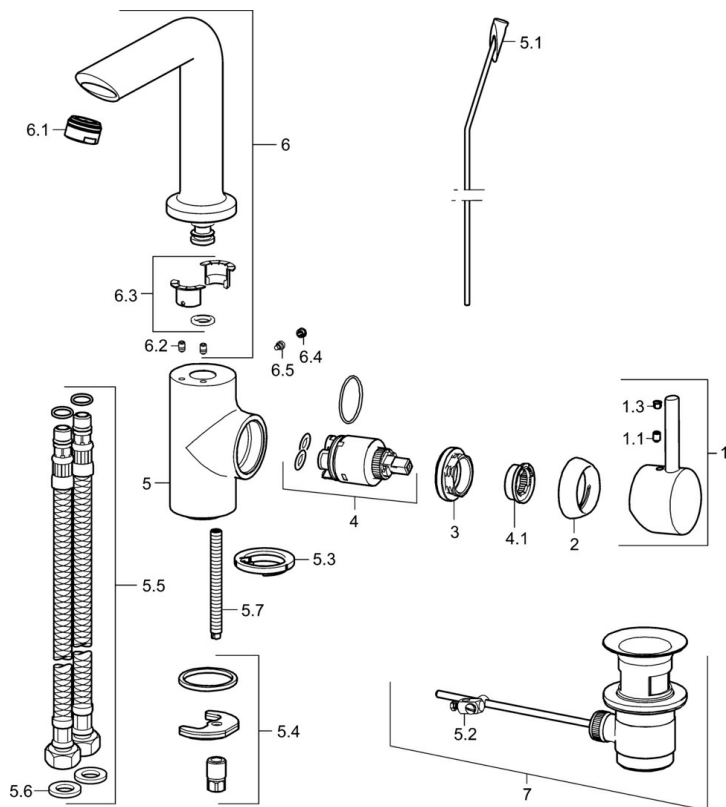

EAN: 4015474274167
static.hansa.com/52552287

- Umyvadlo
- Jednopáková s bočním ovládáním
- Stojánková
- Chrom
- Otočné výtokové rameno, Možnost omezení rozsahu otáčení
- PCA® aerátor s konstatním průtokovým množstvím nezávislým na změnách tlaku
- Páka se symboly teplé a studené vody, Pin - ovládací páka s tyčinkou, Jedna ovládací páka / rukojeť
- Funkce pro nastavení maximální teploty a průtoku vody, Nastavitelný omezovač teploty vody (součástí dodávky, možnost dodatečné instalace)
- ø 35 mm keramická kartuše pro ovládání teploty a průtoku vody
- Flexibilní připojovací hadice
- Tělo baterie z mosazi DZR, Montážní systém Rapid
- Bez odpadní soupravy, Bez otvoru na táhlo

max. +80°C

Pracovní tlak

0.5-10 bar

Velikost přípojky

G3/8

Projection

139 mm

Zabezpečení proti zpětnému toku (ČSN EN 1717)

DoC

Náhradní díly

SP52542287

	Název	Kód
1	Páka	59913842
1.1	Šroub, M5x8, SW2.5	59904755
1.3	Záslepka Šedá	59912112
2	Krytka, 33x3 mm	59912504
3	Upevňovací matice, M40x1	1003409V
4	Kartuše, 3.5 Classic	59913075
4.1	Temperature adjustment limiter	59912325
5.1	Ovládací táhlo vypouštěcího ventilu	59912804
5.1	Ovládací táhlo vypouštěcího ventilu	59913652
5.2	Spojovací díl táhel	59904624
5.3	Těsnění	59914591
5.4	Upevňovací set	59910749
5.5	Flexibilní hadička, L=430, G3/8-M8x1	59913964
5.6	Těsnění, 9.5x14.4x2	59912551
5.7	Upevňovací šroub, M8x1, L=140	59912474
6	Výtokové rameno	59914198
6.1	Aerator, M24x1, 6 l/min	59913727
6.2	Upevňovací šroub, M4x8	59913989
6.3	Těsnící sada	59911884
6.4	Vymezovací vložka	59911840
6.5	Šroub, M4x7	59902075
7	Vypouštěcí ventil	59904620
7	Vypouštěcí ventil, (2019-)	59914764