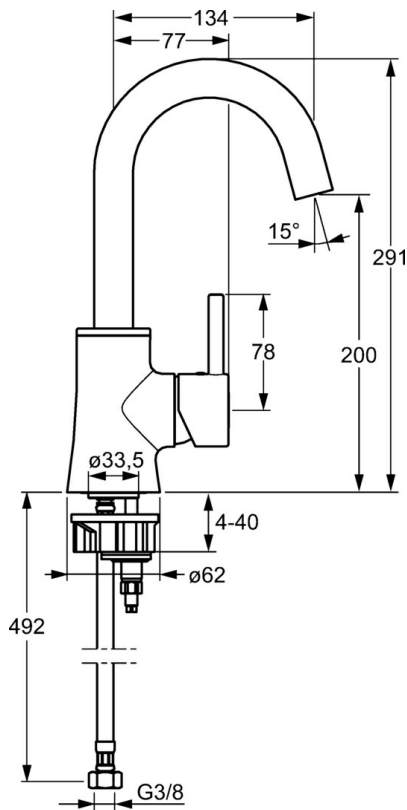

EAN: 4015474255074
static.hansa.com/52552277

- Umývadlo
- Jednopáková s bočným ovládaním
- Stojanková
- Chróm
- Otočné výtokové rameno
- CASCADE® - aerátor
- Páka so symbolom teplej a studenej vody, Pin - tyčinková páka, Jedna ovládací páka / rukovät
- Flexibilné pripojovacie hadičky
- Bez odtokovej garnitúry

Technické údaje

Technické vlastnosti

Veľkosť DN (menovitý rozmer)	DN15
Dodávka teplej vody	max. +70°C
Pracovný tlak	0.5-10 bar
Spojovacia veľkosť	G3/8
Dĺžka / Výška	134 mm
Projection	134 mm
Spätná klapka (STN EN 1717)	AA
Materiál	Mosadz