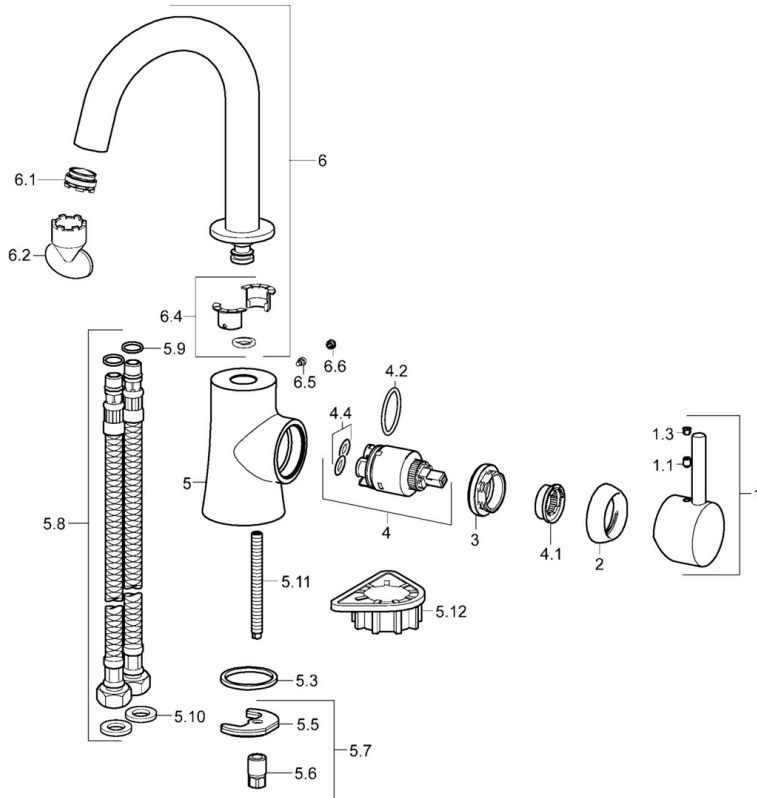

## Reserveonderdelen

### SP52552277

	Naam	Code
1	Hendel Chroom	59913842
1.1	Schroef, M5x8, SW2.5	59904755
1.3	Sierdop Grijs	59912112
2	Kap, 33x3 mm Chroom	59912504
3	Schroefring, M40x1	1003409V
4	Binnenwerk, 3.5 Eco	59912324
4	Binnenwerk, 3.5 Classic	59913075
4.1	Temperature adjustment limiter	59912325
4.2	O-ring, d 28.24x2.62 Stopgezet	59912590
4.4	O-ring, d 10.10x1.60 Stopgezet	59905072
5.3	Dichting, 43x37x3	59912506
5.5	Fixing plate	59904765
5.6	Schroef, M8x1, SW13	59904766
5.7	Bevestigingsset	59912113
5.8	Flexibele aansluitingen, L=500, G3/8-M10x1	59911767
5.9	O-ring, d 7.65x1.78	59902337
5.10	Dichting, 9.5x14.4x2	59912551
5.11	Bevestigingsschroeven, M8x1, L=140	59912474
5.12	Verstevigingsplaat	59910008
6	Uitloop Stopgezet	59913301
6.1	Mousseur, M24x1 A, 8 l/min	59913130
6.2	Schuimstralersleutel, M24x1	59913134
6.4	Dichting	59911884
6.5	Schroef, M4x7	59902075
6.6	Binnendeel temperatuurhendel Chroom	59911840