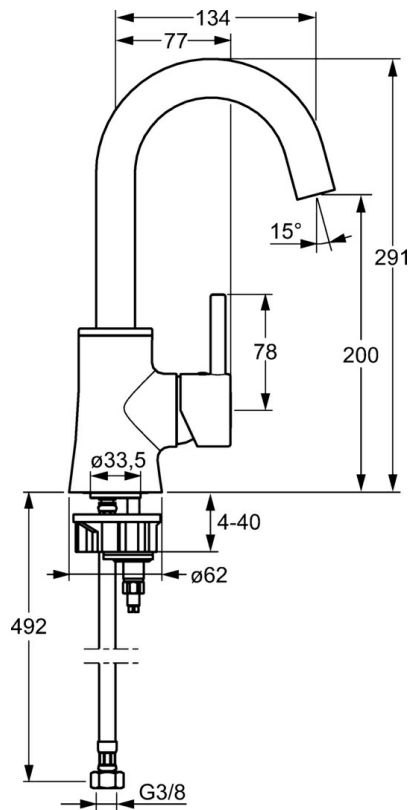

EAN: 4015474255074
static.hansa.com/52552277

- Lavabo
- Leva laterale
- Montaggio d'appoggio
- Cromo
- Bocca orientabile
- Rompigetto Standard
- Leva con simbolo F+C, Leva pin, Leva/Manopola monocomando
- Collegamento con flessibili
- Senza piletta di scarico

Dati tecnici

Caratteristiche tecniche

Misura DN (dimensione nominale)	DN15
Fornitura di acqua calda	max. +70°C
Pressione di esercizio	0.5-10 bar
Misura della connessione	G3/8
Lunghezza / altezza	134 mm
Projection	134 mm
Backflow prevention (EN1717)	AA
Materiale	Ottone