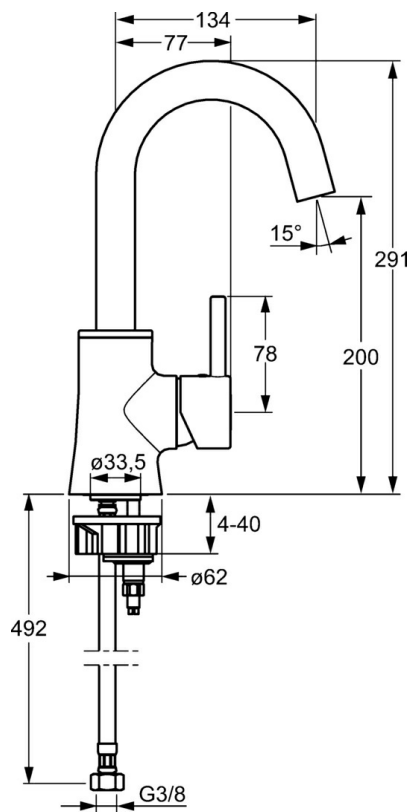

EAN: 4015474255074  
[static.hansa.com/52552277](http://static.hansa.com/52552277)

- Lavabo
- Commande latérale
- Montage sur plaque
- Chrome
- Bec pivotant
- CASCADE®
- Levier avec symbole C+F, Levier tige, Levier monocommande
- Raccordement par flexibles
- Sans bonde de vidage push

## Caractéristiques techniques

### Caractéristiques techniques

Taille DN (diamètre nominal)	<b>DN15</b>
Alimentation en eau chaude	<b>max. +70°C</b>
Pression de service	<b>0.5-10 bar</b>
Taille de raccord	<b>G3/8</b>
Longueur/hauteur	<b>134 mm</b>
Saillie	<b>134 mm</b>
Dispositif de protection (EN1717)	<b>AA</b>
Matériau	<b>brass</b>

### SP52552277

	Nom	Code
1	Levier	59913842
1.1	Vis, M5x8, SW2.5	59904755
1.3	Capuchon Gris	59912112
2	Chape, 33x3 mm	59912504
3	Écrou de maintien, M40x1	1003409V
4	Cartouche, 3,5 Eco	59912324
4	Cartouche, 3,5 Classic	59913075
4.1	Temperature adjustment limiter	59912325
4.2	Joint, d 28.24x2.62 Arrêté	59912590
4.4	Joint, d 10.10x1.60 Arrêté	59905072
5.3	Joint, 43x37x3	59912506
5.5	Fixing plate	59904765
5.6	Vis, M8x1, SW13	59904766
5.7	Ensemble de fixation	59912113
5.8	Flexible d'alimentation, L=500, G3/8-M10x1	59911767
5.9	Joint, d 7.65x1.78	59902337
5.10	Joint, 9.5x14.4x2	59912551
5.11	Vis, M8x1, L=140	59912474
5.12	Plaque de fixation	59910008
6	Bec Arrêté	59913301
6.1	Aérateur, M24x1 A, 8 l/min	59913130
6.2	Clé pour aérateur, M24x1	59913134
6.4	Set de fixation pour bec	59911884
6.5	Vis, M4x7	59902075
6.6	Butée de réglage	59911840