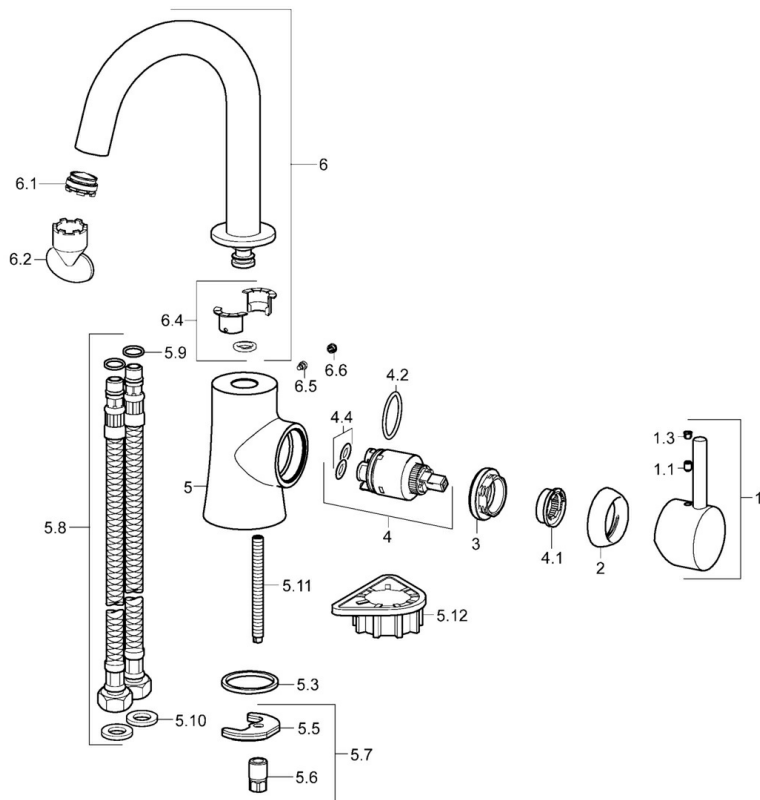

EAN: 4015474255074  
[static.hansa.com/52552277](http://static.hansa.com/52552277)

- Lavabo
- Commande latérale
- Montage sur plaque
- Chrome
- Bec pivotant
- CASCADE®
- Levier avec symbole C+F, Levier tige, Levier monocommande
- Raccordement par flexibles
- Sans bonde de vidage push

## Caractéristiques techniques

### Caractéristiques techniques

Taille DN (diamètre nominal)	<b>DN15</b>
Alimentation en eau chaude	<b>max. +70°C</b>
Pression de service	<b>0.5-10 bar</b>
Taille de raccord	<b>G3/8</b>
Longueur/hauteur	<b>134 mm</b>
Saillie	<b>134 mm</b>
Dispositif de protection (EN1717)	<b>AA</b>
Matériau	<b>brass</b>

### SP52552277

	Nom	Code
1	Levier	59913842
1.1	Vis, M5x8, SW2.5	59904755
1.3	Capuchon Gris	59912112
2	Chape, 33x3 mm	59912504
3	Écrou de maintien, M40x1	1003409V
4	Cartouche, 3,5 Eco	59912324
4	Cartouche, 3,5 Classic	59913075
4.1	Temperature adjustment limiter	59912325
4.2	Joint, d 28.24x2.62 Arrêté	59912590
4.4	Joint, d 10.10x1.60 Arrêté	59905072
5.3	Joint, 43x37x3	59912506
5.5	Fixing plate	59904765
5.6	Vis, M8x1, SW13	59904766
5.7	Ensemble de fixation	59912113
5.8	Flexible d'alimentation, L=500, G3/8-M10x1	59911767
5.9	Joint, d 7.65x1.78	59902337
5.10	Joint, 9.5x14.4x2	59912551
5.11	Vis, M8x1, L=140	59912474
5.12	Plaque de fixation	59910008
6	Bec Arrêté	59913301
6.1	Aérateur, M24x1 A, 8 l/min	59913130
6.2	Clé pour aérateur, M24x1	59913134
6.4	Set de fixation pour bec	59911884
6.5	Vis, M4x7	59902075
6.6	Butée de réglage	59911840