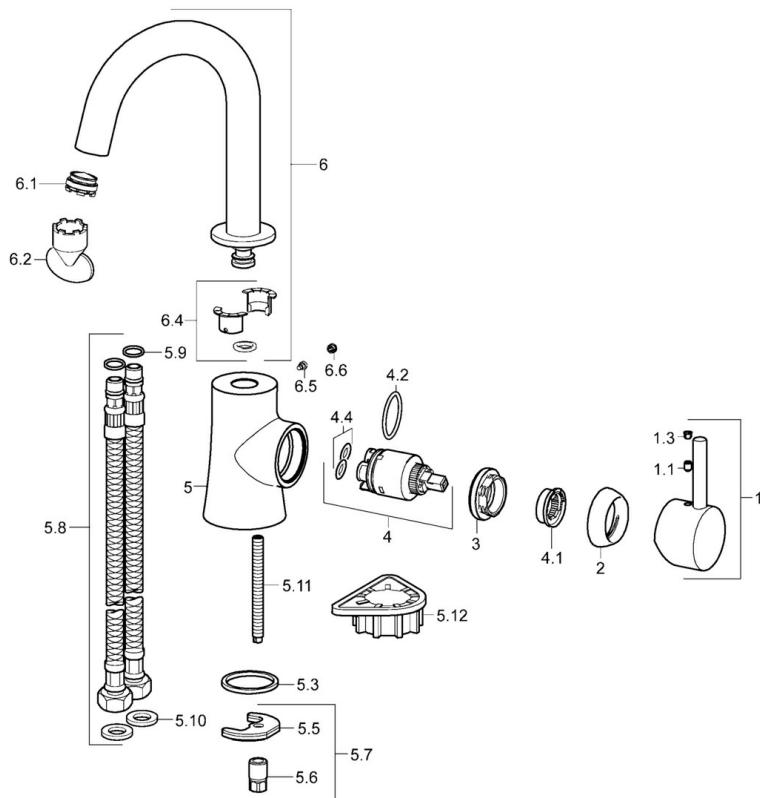

EAN: 4015474255074
static.hansa.com/52552277

- Waschtisch
- Einhebelmischer, Seitenbedient
- Standmontage
- Chrom
- Schwenkbarer Auslauf
- CASCADE® Strahlregler
- Hebel mit W+K-Kennzeichnung, Pinhebel, Einhandbedienhebel/Griff
- Anschluss über flexible Druckschläuche
- Ohne Ablaufgarnitur

Technische Daten

Technische Eigenschaften

DN-Größe (Nennmaß)	DN15
Warmwasserversorgung	max. +70°C
Arbeitsdruck	0.5-10 bar
Anschlussgröße	G3/8
Länge / Höhe	134 mm
Ausladung	134 mm
Sicherungseinrichtung (EN1717)	AA
Werkstoff	Messing

Vorschriften

EN Standard	EN 817
-------------	---------------

Ersatzteile

SP52552277

	Name	Art.-Nr.
1	Hebel	59913842
1.1	Schraube, M5x8, SW2.5	59904755
1.3	Dekorkappe Grau	59912112
2	Abdeckkappe, 33x3 mm	59912504
3	Spann-Mutter, M40x1	1003409V
4	Kartusche, 3,5 Eco	59912324
4	Kartusche, 3,5 Classic	59913075
4.1	Temperatur-Anschlagring	59912325
4.2	O-Ring, d 28.24x2.62 Ausgelaufen	59912590
4.4	O-Ring, d 10.10x1.60 Ausgelaufen	59905072
5.3	Dichtung, 43x37x3	59912506
5.5	Befestigungsplatte	59904765
5.6	Schraube, M8x1, SW13	59904766
5.7	Befestigungssatz	59912113
5.8	Anschlußschlauch, L=500, G3/8-M10x1	59911767
5.9	O-Ring, d 7.65x1.78	59902337
5.10	Dichtung, 9.5x14.4x2	59912551
5.11	Befestigungsschraube, M8x1, L=140	59912474
5.12	PVC-Befestigungsplatte	59910008
6	Auslauf Ausgelaufen	59913301
6.1	Luftsprudler, M24x1 A, 8 l/min	59913130
6.2	Schlüssel für Luftsprudler, M24x1	59913134
6.4	Dichtungskit	59911884
6.5	Schraube, M4x7	59902075
6.6	Abdeckstopfen	59911840