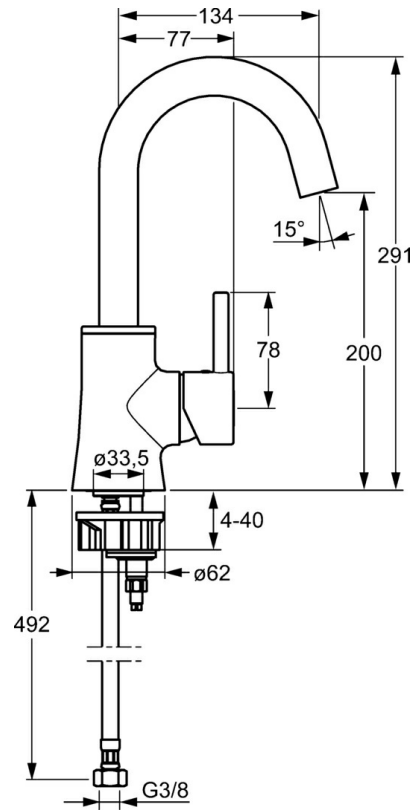

EAN: 4015474255074
static.hansa.com/52552277

- Waschtisch
- Einhebelmischer, Seitenbedient
- Standmontage
- Chrom
- Schwenkbarer Auslauf
- CASCADE® Strahlregler
- Hebel mit W+K-Kennzeichnung, Pinhebel, Einhandbedienhebel/Griff
- Anschluss über flexible Druckschläuche
- Ohne Ablaufgarnitur

Technische Daten

Technische Eigenschaften

DN-Größe (Nennmaß)	DN15
Warmwasserversorgung	max. +70°C
Arbeitsdruck	0.5-10 bar
Anschlussgröße	G3/8
Länge / Höhe	134 mm
Ausladung	134 mm
Sicherungseinrichtung (EN1717)	AA
Werkstoff	Messing

Vorschriften

EN Standard	EN 817
-------------	---------------

Ersatzteile

SP52552277

	Name	Art.-Nr.
1	Hebel	59913842
1.1	Schraube, M5x8, SW2.5	59904755
1.3	Dekorkappe Grau	59912112
2	Abdeckkappe, 33x3 mm	59912504
3	Spann-Mutter, M40x1	1003409V
4	Kartusche, 3,5 Eco	59912324
4	Kartusche, 3,5 Classic	59913075
4.1	Temperatur-Anschlagring	59912325
4.2	O-Ring, d 28.24x2.62 Ausgelaufen	59912590
4.4	O-Ring, d 10.10x1.60 Ausgelaufen	59905072
5.3	Dichtung, 43x37x3	59912506
5.5	Befestigungsplatte	59904765
5.6	Schraube, M8x1, SW13	59904766
5.7	Befestigungssatz	59912113
5.8	Anschlußschlauch, L=500, G3/8-M10x1	59911767
5.9	O-Ring, d 7.65x1.78	59902337
5.10	Dichtung, 9.5x14.4x2	59912551
5.11	Befestigungsschraube, M8x1, L=140	59912474
5.12	PVC-Befestigungsplatte	59910008
6	Auslauf Ausgelaufen	59913301
6.1	Luftsprudler, M24x1 A, 8 l/min	59913130
6.2	Schlüssel für Luftsprudler, M24x1	59913134
6.4	Dichtungskit	59911884
6.5	Schraube, M4x7	59902075
6.6	Abdeckstopfen	59911840