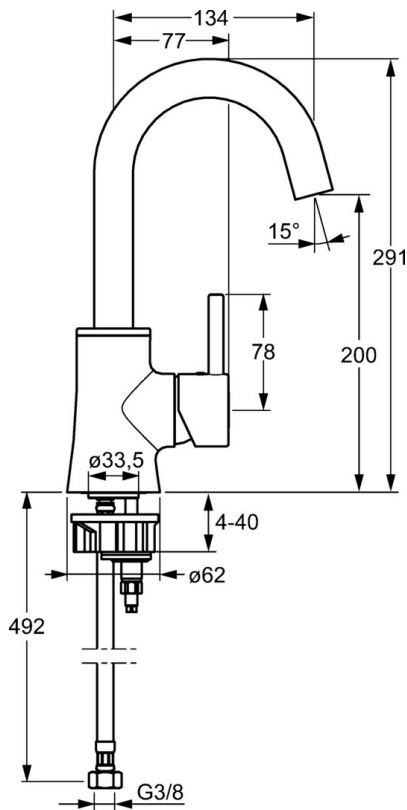

EAN: 4015474255074
static.hansa.com/52552277

- Umyvadlo
- Jednopáková s bočním ovládním
- Stojánková
- Chrom
- Otočné výtokové rameno
- CASCADE® aerátor
- Páka se symboly teplé a studené vody, Pin - ovládací páka s tyčinkou, jedna ovládací páka / rukojeť
- Flexibilní připojovací hadice
- Bez odpadní soupravy

Technické údaje

Technické vlastnosti

Velikost DN (jmenovitý rozměr)	DN15
Zdroj teplé vody	max. +70°C
Pracovní tlak	0.5-10 bar
Velikost přípojky	G3/8
Délka/výška	134 mm
Projection	134 mm
Zabezpečení proti zpětnému toku (ČSN EN 1717)	AA
Materiál	Mosaz

Předpisy

Norma EN	EN 817
----------	---------------

Náhradní díly

SP5255227

	Název	Kód
1	Páka	59913842
1.1	Šroub, M5x8, SW2.5	59904755
1.3	Záslepka Šedá	59912112
2	Krytka, 33x3 mm	59912504
3	Upevňovací matice, M40x1	1003409V
4	Kartuše, 3.5 Eco	59912324
4	Kartuše, 3.5 Classic	59913075
4.1	Temperature adjustment limiter	59912325
4.2	O-kroužek, d 28.24x2.62 Ukončeno	59912590
4.4	O-kroužek, d 10.10x1.60 Ukončeno	59905072
5.3	Těsnění, 43x37x3	59912506
5.5	Upevňovací deska	59904765
5.6	Šroub, M8x1, SW13	59904766
5.7	Upevňovací set	59912113
5.8	Flexibilní hadička, L=500, G3/8-M10x1	59911767
5.9	O-kroužek, d 7.65x1.78	59902337
5.10	Těsnění, 9.5x14.4x2	59912551
5.11	Upevňovací šroub, M8x1, L=140	59912474
5.12	Upevňovací destička	59910008
6	Výtokové rameno Ukončeno	59913301
6.1	Aerator, M24x1 A, 8 l/min	59913130
6.2	Klíč k aerátoru, M24x1	59913134
6.4	Těsnící sada	59911884
6.5	Šroub, M4x7	59902075
6.6	Vymezovací vložka	59911840