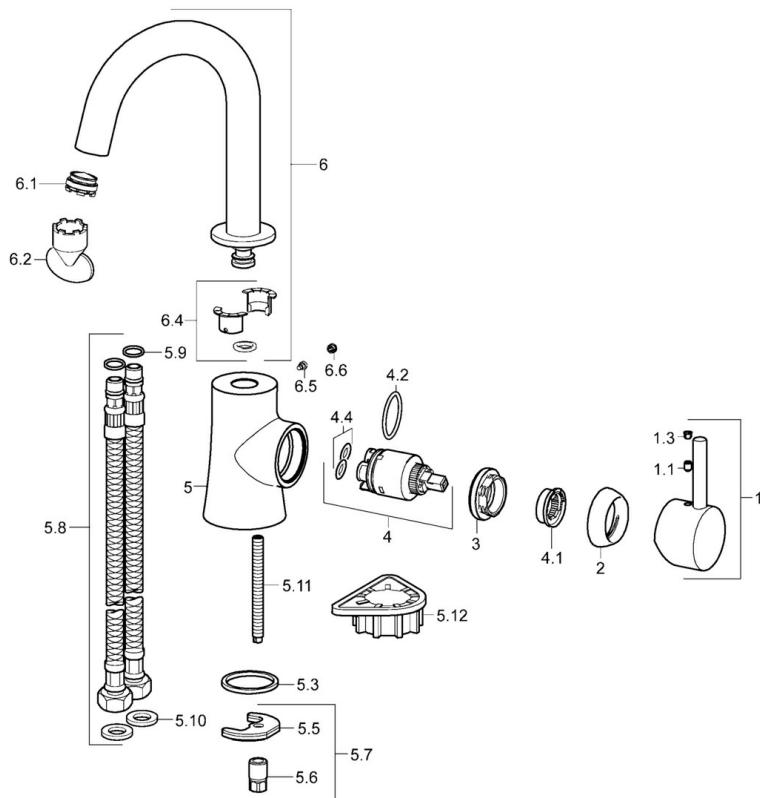

EAN: 4015474255074
static.hansa.com/52552277

- Umyvadlo
- Jednopáková s bočním ovládním
- Stojánková
- Chrom
- Otočné výtokové rameno
- CASCADE® aerátor
- Páka se symboly teplé a studené vody, Pin - ovládací páka s tyčinkou, jedna ovládací páka / rukojeť
- Flexibilní připojovací hadice
- Bez odpadní soupravy

Technické údaje

Technické vlastnosti

Velikost DN (jmenovitý rozměr)	DN15
Zdroj teplé vody	max. +70°C
Pracovní tlak	0.5-10 bar
Velikost přípojky	G3/8
Délka/výška	134 mm
Projection	134 mm
Zabezpečení proti zpětnému toku (ČSN EN 1717)	AA
Materiál	Mosaz

Předpisy

Norma EN	EN 817
----------	---------------

Náhradní díly

SP5255227

	Název	Kód
1	Páka	59913842
1.1	Šroub, M5x8, SW2.5	59904755
1.3	Záslepka Šedá	59912112
2	Krytka, 33x3 mm	59912504
3	Upevňovací matice, M40x1	1003409V
4	Kartuše, 3.5 Eco	59912324
4	Kartuše, 3.5 Classic	59913075
4.1	Temperature adjustment limiter	59912325
4.2	O-kroužek, d 28.24x2.62 Ukončeno	59912590
4.4	O-kroužek, d 10.10x1.60 Ukončeno	59905072
5.3	Těsnění, 43x37x3	59912506
5.5	Upevňovací deska	59904765
5.6	Šroub, M8x1, SW13	59904766
5.7	Upevňovací set	59912113
5.8	Flexibilní hadička, L=500, G3/8-M10x1	59911767
5.9	O-kroužek, d 7.65x1.78	59902337
5.10	Těsnění, 9.5x14.4x2	59912551
5.11	Upevňovací šroub, M8x1, L=140	59912474
5.12	Upevňovací destička	59910008
6	Výtokové rameno Ukončeno	59913301
6.1	Aerator, M24x1 A, 8 l/min	59913130
6.2	Klíč k aerátoru, M24x1	59913134
6.4	Těsnící sada	59911884
6.5	Šroub, M4x7	59902075
6.6	Vymezovací vložka	59911840