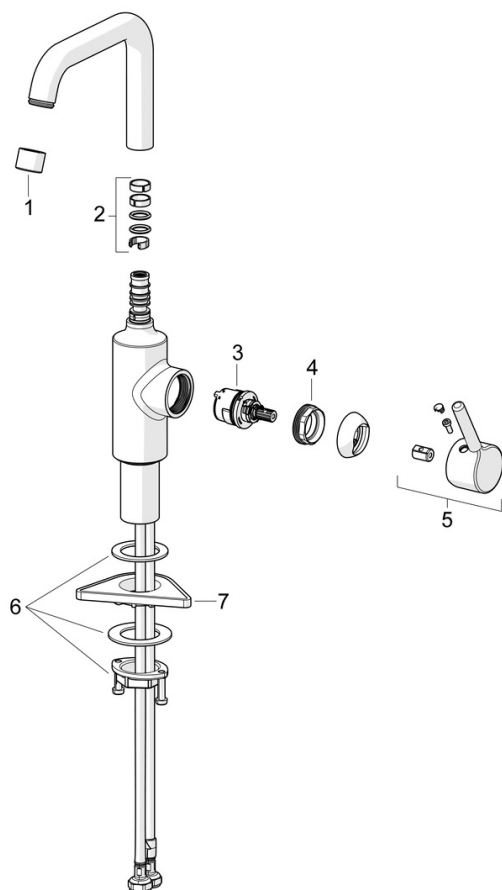

EAN: 4057304021923
static.hansa.com/5255226733

- Umývadlo
- Jednopáková s bočným ovládaním
- Stojanková
- Čierna matná
- Otočné výtokové rameno
- PCA® - aerátor s konštantným prietokom vody aj pri kolísaní tlaku
- Jedna ovládacia páka / rukoväť, Pin - tyčinková páka, Páka so symbolom teplej a studenej vody
- Funkcie pre nastavenie maximálnej teploty a prietoku vody
- \varnothing 30 mm keramická kartuša pre ovládanie teploty a prietoku vody
- Flexibilné pripojovacie hadičky
- Telo batérie z mosadze DZR
- Bez odtokovej garnitúry

Technické údaje

Vlastnosti prietoku

Prietok pri tlaku 3 bar (s ovládačom prietoku) **6.0 l/min**

Technické vlastnosti

Dodávka teplej vody **max. +70°C**
 Pracovný tlak **0.5-10 bar**
 Spojovacia veľkosť **G3/8**
 Projection **152 mm**
 Spätná klapka (STN EN 1717) **AA**
 Materiál **Mosadz**

Predpisy

Norma EN **EN 817**
 Trieda hlučnosti **I (ISO 3822)**

Schválenia a Prehlásenia

Vyhĺásenie o zhode **DoC**
 EPD **S-P-06391**

Náhradné diely

SP5255226733

Název	Kód
01 Aerátor, M24x1 STD HC PCA, 6 l/min Čierna matná	1001071V-33
02 Tesnenie výtokového ramena	59914266
03 Kartuš, 3.0	1014428V
04 Prítlačná matica, M34x1.5	1012133V
05 Ovládacía rukoväť Čierna matná	1001749V-33
06 Upevňovací set	59913479
07 Podložka	59910008