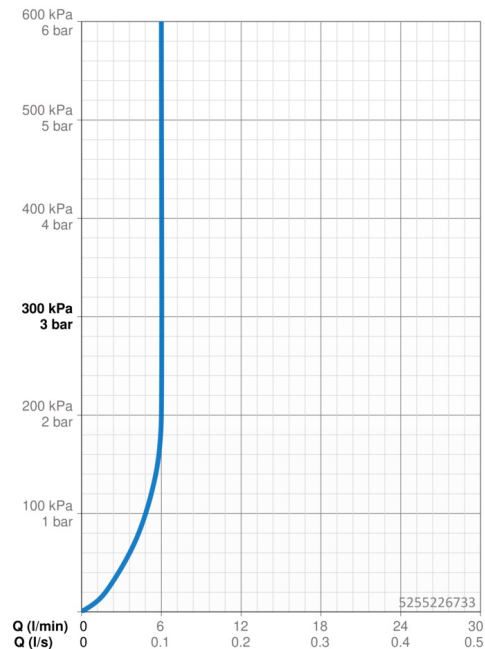

Technické údaje

Vlastnosti prietoku

Prietok pri tlaku 3 bar (s ovládačom prietoku) **6.0 l/min**

Technické vlastnosti

Dodávka teplej vody **max. +70°C**
Pracovný tlak **0.5-10 bar**
Spojovacia veľkosť **G3/8**
Projection **152 mm**
Spätná klapka (STN EN 1717) **AA**
Materiál **Mosadz**

Predpisy

Norma EN **EN 817**
Trieda hlučnosti **I (ISO 3822)**

Schválenia a Prehlásenia

Vyhĺásenie o zhode **DoC**
EPD **S-P-06391**