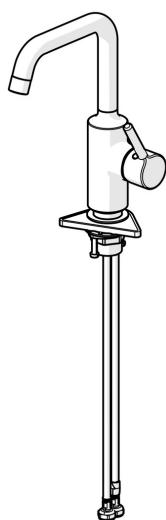

EAN: 4057304021923
static.hansa.com/5255226733

- Umývadlo
- Jednopáková s bočným ovládaním
- Stojanková
- Čierna matná
- Otočné výtokové rameno
- PCA® - aerátor s konštantným prietokom vody aj pri kolísaní tlaku
- Jedna ovládacia páka / rukoväť, Pin - tyčinková páka, Páka so symbolom teplej a studenej vody
- Funkcie pre nastavenie maximálnej teploty a prietoku vody
- \varnothing 30 mm keramická kartuša pre ovládanie teploty a prietoku vody
- Flexibilné pripojovacie hadičky
- Telo batérie z mosadze DZR
- Bez odtokovej garnitúry

Technické údaje

Vlastnosti prietoku

Prietok pri tlaku 3 bar (s ovládačom prietoku) **6.0 l/min**

Technické vlastnosti

Dodávka teplej vody **max. +70°C**
 Pracovný tlak **0.5-10 bar**
 Spojovacia veľkosť **G3/8**
 Projection **152 mm**
 Spätná klapka (STN EN 1717) **AA**
 Materiál **Mosadz**

Predpisy

Norma EN **EN 817**
 Trieda hlučnosti **I (ISO 3822)**

Schválenia a Prehlásenia

Vyhĺásenie o zhode **DoC**
 EPD **S-P-06391**

Náhradné diely

SP5255226733

Název	Kód
01 Aerátor, M24x1 STD HC PCA, 6 l/min Čierna matná	1001071V-33
02 Tesnenie výtokového ramena	59914266
03 Kartuš, 3.0	1014428V
04 Prítlačná matica, M34x1.5	1012133V
05 Ovládacía rukoväť Čierna matná	1001749V-33
06 Upevňovací set	59913479
07 Podložka	59910008