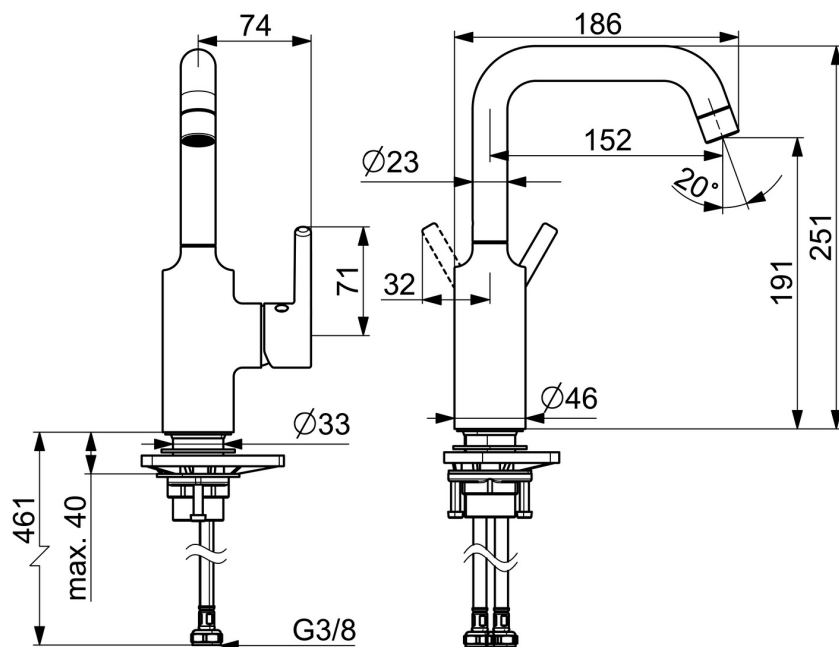

EAN: 4057304021923
static.hansa.com/5255226733

- Umývadlo
- Jednopáková s bočným ovládaním
- Stojanková
- Čierna matná
- Otočné výtokové rameno
- PCA® - aerátor s konštantným prietokom vody aj pri kolísaní tlaku
- Jedna ovládacia páka / rukoväť, Pin - tyčinková páka, Páka so symbolom teplej a studenej vody
- Funkcie pre nastavenie maximálnej teploty a prietoku vody
- \varnothing 30 mm keramická kartuša pre ovládanie teploty a prietoku vody
- Flexibilné pripojovacie hadičky
- Telo batérie z mosadze DZR
- Bez odtokovej garnitúry

Technické údaje

Vlastnosti prietoku

Prietok pri tlaku 3 bar (s ovládačom prietoku) **6.0 l/min**

Technické vlastnosti

Dodávka teplej vody **max. +70°C**
 Pracovný tlak **0.5-10 bar**
 Spojovacia veľkosť **G3/8**
 Projection **152 mm**
 Spätná klapka (STN EN 1717) **AA**
 Materiál **Mosadz**

Predpisy

Norma EN **EN 817**
 Trieda hlučnosti **I (ISO 3822)**

Schválenia a Prehlásenia

Vyhĺásenie o zhode **DoC**
 EPD **S-P-06391**

Náhradné diely

SP5255226733

Název	Kód
01 Aerátor, M24x1 STD HC PCA, 6 l/min Čierna matná	1001071V-33
02 Tesnenie výtokového ramena	59914266
03 Kartuš, 3.0	1014428V
04 Prítlačná matica, M34x1.5	1012133V
05 Ovládacía rukoväť Čierna matná	1001749V-33
06 Upevňovací set	59913479
07 Podložka	59910008