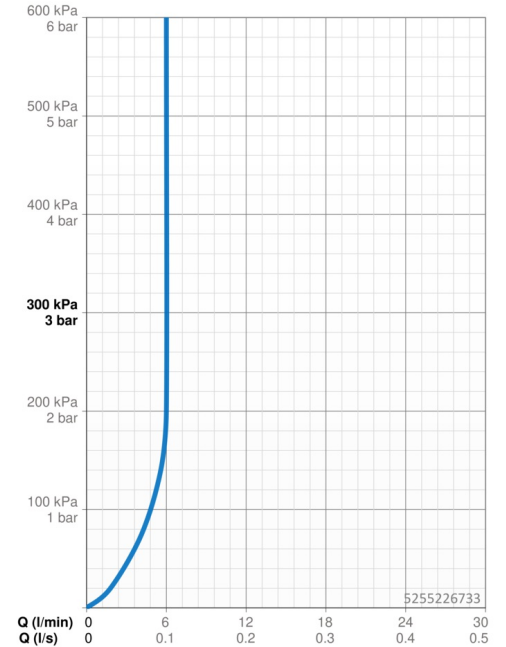

Technische gegevens

Doorstromingseigenschappen

Doorstroomhoeveelheid bij 3 bar (met debietregelaar) **6.0 l/min**

Technische eigenschappen

Warmwatertoevoer **max. +70°C**
Werkdruk **0.5-10 bar**
Aansluitmaat **G3/8**
Projection **152 mm**
Terugstroom beveiliging (EN1717) **AA**
Materiaal **brass**

Voorschriften

EN-norm **EN 817**
Geluidsklasse **I (ISO 3822)**

Toestemmingen en Verklaringen

Verklaring van overeenstemming **DoC**
EPD **S-P-06391**