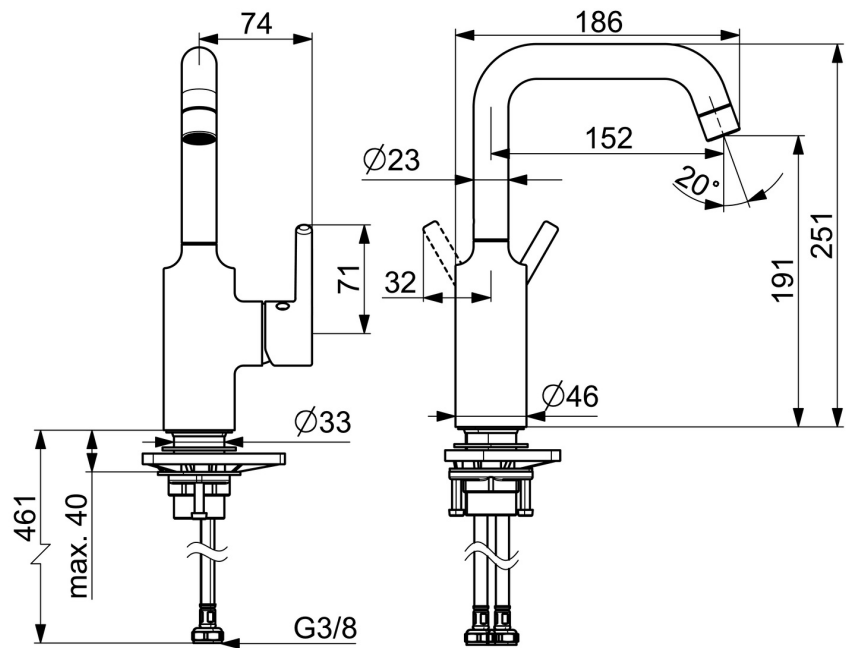

EAN: 4057304021923  
[static.hansa.com/5255226733](https://static.hansa.com/5255226733)

- Wastafel
- Eengreeps, zijbediend
- Wastafelmontage
- Mat zwart
- Draaibare uitloop
- PCA® mousseur voor een drukonafhankelijke doorstroom
- Eengreeps bediend, Pinhendel, Hendel met warm-koud-aanduiding
- Temperatuurbegrenzer
- $\varnothing$  30 mm keramisch binnenwerk voor debiet en temperatuur instelling
- Flexibele aansluitslang(en)
- Kraanhuis gemaakt van DZR messing
- Zonder afvoergarnituur

### Doorstromingseigenschappen

Doorstroomhoeveelheid bij 3 bar (met debietregelaar) **6.0 l/min**

### Technische eigenschappen

Warmwatertoevoer **max. +70°C**  
 Werkdruk **0.5-10 bar**  
 Aansluitmaat **G3/8**  
 Projection **152 mm**  
 Terugstroom beveiliging (EN1717) **AA**  
 Materiaal **brass**

### SP5255226733

	Naam	Code
01	Mousseur, M24x1 STD HC PCA, 6 l/min Mat zwart	1001071V-33
02	Dichting uitloop	59914266
03	Binnenwerk, 3.0	1014428V
04	Schroefring, M34x1.5	1012133V
05	Hendel Mat zwart	1001749V-33
06	Bevestigingsset	59913479
07	Verstevigingsplaat	59910008