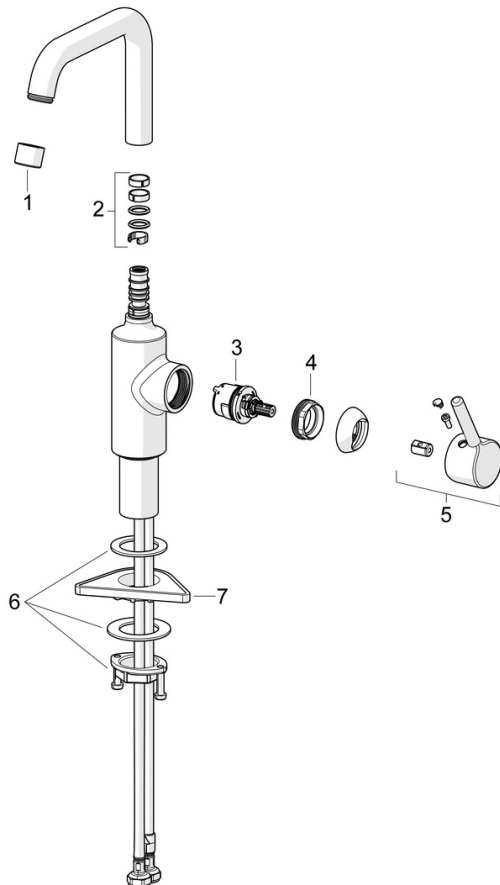

EAN: 4057304021923  
[static.hansa.com/5255226733](https://static.hansa.com/5255226733)

- Wastafel
- Eengreeps, zijbediend
- Wastafelmontage
- Mat zwart
- Draaibare uitloop
- PCA® mousseur voor een drukonafhankelijke doorstroom
- Eengreeps bediend, Pinhendel, Hendel met warm-koud-aanduiding
- Temperatuurbegrenzer
- $\varnothing$  30 mm keramisch binnenwerk voor debiet en temperatuur instelling
- Flexibele aansluitslang(en)
- Kraanhuis gemaakt van DZR messing
- Zonder afvoergarnituur

### Technische eigenschappen

Warmwatertoevoer **max. +70°C**  
 Werkdruk **0.5-10 bar**  
 Aansluitmaat **G3/8**  
 Projection **152 mm**  
 Terugstroom beveiliging (EN1717) **AA**  
 Materiaal **brass**

### SP5255226733

	Naam	Code
01	Mousseur, M24x1 STD HC PCA, 6 l/min Mat zwart	1001071V-33
02	Dichting uitloop	59914266
03	Binnenwerk, 3.0	1014428V
04	Schroefring, M34x1.5	1012133V
05	Hendel Mat zwart	1001749V-33
06	Bevestigingsset	59913479
07	Verstevigingsplaat	59910008