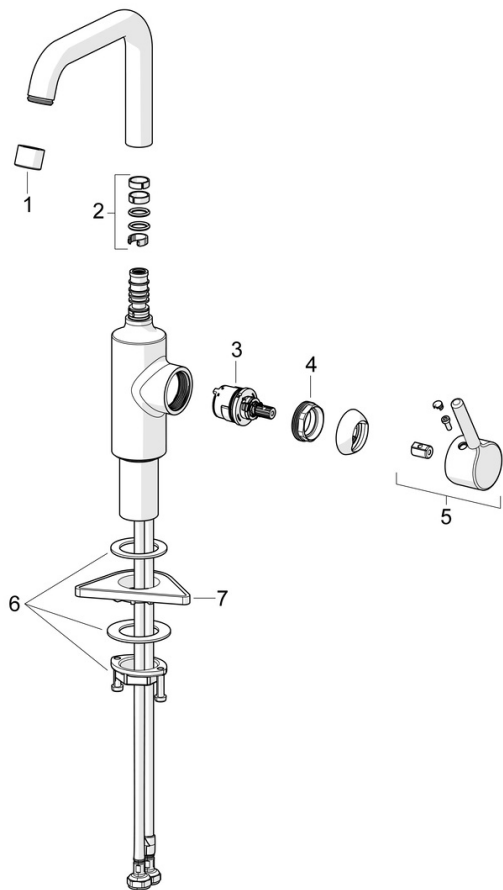

EAN: 4057304021923
static.hansa.com/5255226733

- Lavabo
- Leva laterale
- Montaggio d'appoggio
- Nero opaco
- Bocca orientabile
- PCA® portata costante indipendentemente dalle variazioni di pressione
- Leva/Manopola monocomando, Leva pin, Leva con simbolo F+C
- Limitatore di temperatura
- Cartuccia a dischi ceramici \varnothing 30mm
- Collegamento con flessibili
- Ottone DZR
- Senza piletta di scarico

Dati tecnici

Caratteristiche flusso

Portata 3 bar (con limitatore di flusso) **6.0 l/min**

Caratteristiche tecniche

Fornitura di acqua calda **max. +70°C**
 Pressione di esercizio **0.5-10 bar**
 Misura della connessione **G3/8**
 Projection **152 mm**
 Backflow prevention (EN1717) **AA**
 Materiale **Ottone**

Norme

Standard EN **EN 817**
 Classe di rumorosità **I (ISO 3822)**

Certificati/Dichiarazioni

Dichiarazione di conformità **DoC**
 EPD **S-P-06391**

Parti di ricambio

SP5255226733

	Nome	Codice
01	Aereatore, M24x1 STD HC PCA, 6 l/min Nero opaco	1001071V-33
02	Kit guarnizioni per bocca	59914266
03	Cartuccia, 3.0	1014428V
04	Dado di fissaggio, M34x1.5	1012133V
05	Leva Nero opaco	1001749V-33
06	Set di fissaggio	59913479
07	Base per fissaggio	59910008