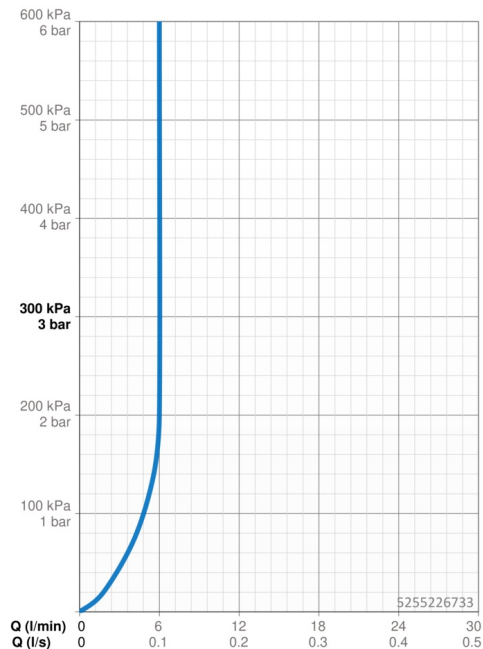

Dati tecnici

Caratteristiche flusso

Portata 3 bar (con limitatore di flusso) **6.0 l/min**

Caratteristiche tecniche

Fornitura di acqua calda **max. +70°C**
Pressione di esercizio **0.5-10 bar**
Misura della connessione **G3/8**
Projection **152 mm**
Backflow prevention (EN1717) **AA**
Materiale **Ottone**

Norme

Standard EN **EN 817**
Classe di rumorosità **I (ISO 3822)**

Certificati/Dichiarazioni

Dichiarazione di conformità **DoC**
EPD **S-P-06391**