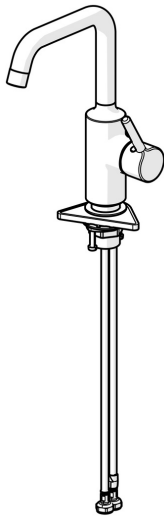

EAN: 4057304021923
static.hansa.com/5255226733

- Lavabo
- Leva laterale
- Montaggio d'appoggio
- Nero opaco
- Bocca orientabile
- PCA® portata costante indipendentemente dalle variazioni di pressione
- Leva/Manopola monocomando, Leva pin, Leva con simbolo F+C
- Limitatore di temperatura
- Cartuccia a dischi ceramici \varnothing 30mm
- Collegamento con flessibili
- Ottone DZR
- Senza piletta di scarico

Dati tecnici

Caratteristiche flusso

Portata 3 bar (con limitatore di flusso) **6.0 l/min**

Caratteristiche tecniche

Fornitura di acqua calda **max. +70°C**
 Pressione di esercizio **0.5-10 bar**
 Misura della connessione **G3/8**
 Projection **152 mm**
 Backflow prevention (EN1717) **AA**
 Materiale **Ottone**

Norme

Standard EN **EN 817**
 Classe di rumorosità **I (ISO 3822)**

Certificati/Dichiarazioni

Dichiarazione di conformità **DoC**
 EPD **S-P-06391**

Parti di ricambio

SP5255226733

	Nome	Codice
01	Aereatore, M24x1 STD HC PCA, 6 l/min Nero opaco	1001071V-33
02	Kit guarnizioni per bocca	59914266
03	Cartuccia, 3.0	1014428V
04	Dado di fissaggio, M34x1.5	1012133V
05	Leva Nero opaco	1001749V-33
06	Set di fissaggio	59913479
07	Base per fissaggio	59910008