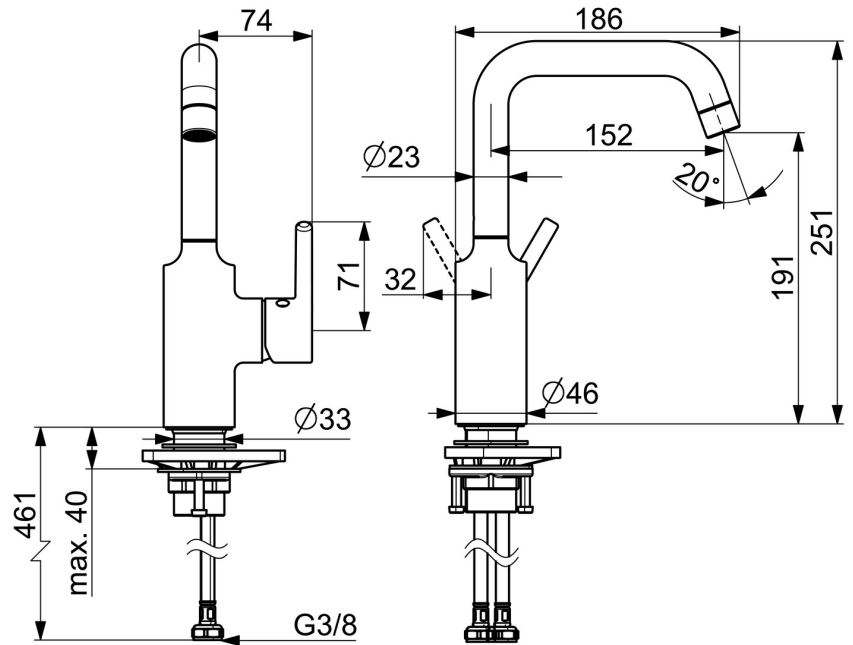

EAN: 4057304021923
static.hansa.com/5255226733

- Lavabo
- Leva laterale
- Montaggio d'appoggio
- Nero opaco
- Bocca orientabile
- PCA® portata costante indipendentemente dalle variazioni di pressione
- Leva/Manopola monocomando, Leva pin, Leva con simbolo F+C
- Limitatore di temperatura
- Cartuccia a dischi ceramici \varnothing 30mm
- Collegamento con flessibili
- Ottone DZR
- Senza piletta di scarico

Dati tecnici

Caratteristiche flusso

Portata 3 bar (con limitatore di flusso) **6.0 l/min**

Caratteristiche tecniche

Fornitura di acqua calda **max. +70°C**
 Pressione di esercizio **0.5-10 bar**
 Misura della connessione **G3/8**
 Projection **152 mm**
 Backflow prevention (EN1717) **AA**
 Materiale **Ottone**

Norme

Standard EN **EN 817**
 Classe di rumorosità **I (ISO 3822)**

Certificati/Dichiarazioni

Dichiarazione di conformità **DoC**
 EPD **S-P-06391**

Parti di ricambio

SP5255226733

	Nome	Codice
01	Aereatore, M24x1 STD HC PCA, 6 l/min Nero opaco	1001071V-33
02	Kit guarnizioni per bocca	59914266
03	Cartuccia, 3.0	1014428V
04	Dado di fissaggio, M34x1.5	1012133V
05	Leva Nero opaco	1001749V-33
06	Set di fissaggio	59913479
07	Base per fissaggio	59910008