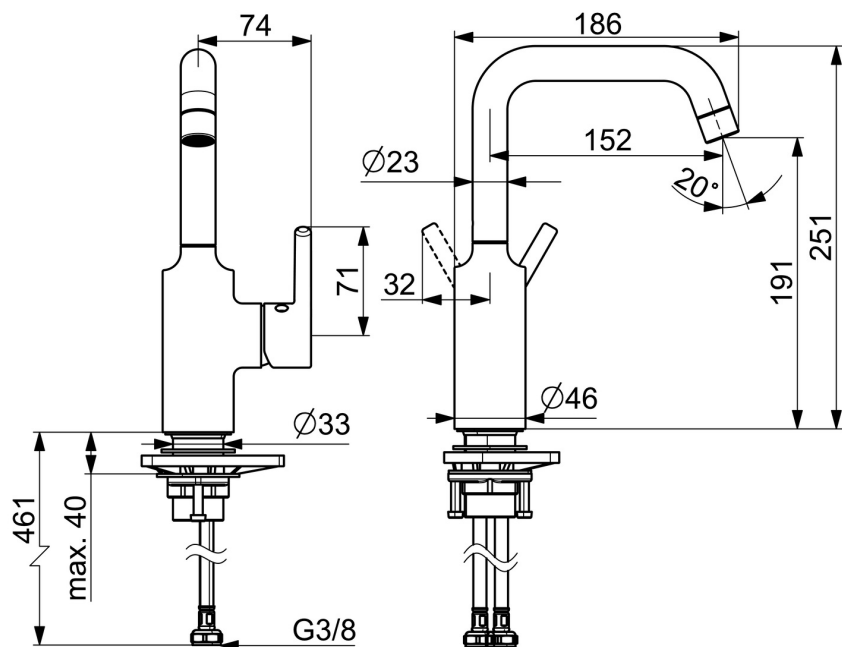

EAN: 4057304017216
static.hansa.com/52552267

- Umývadlo
- Jednopáková s bočným ovládaním
- Stojanková
- Chróm
- Otočné výtokové rameno
- PCA® - aerátor s konštantným prietokom vody aj pri kolísaní tlaku
- Jedna ovládacia páka / rukoväť, Pin - tyčinková páka, Páka so symbolom teplej a studenej vody
- Funkcie pre nastavenie maximálnej teploty a prietoku vody
- \varnothing 30 mm keramická kartuša pre ovládanie teploty a prietoku vody
- Flexibilné pripojovacie hadičky
- Telo batérie z mosadze DZR
- Bez odtokovej garnitúry

Technické údaje

Vlastnosti prietoku

Prietok pri tlaku 3 bar (s ovládačom prietoku) **6.0 l/min**

Technické vlastnosti

Dodávka teplej vody **max. +70°C**
 Pracovný tlak **0.5-10 bar**
 Spojovacia veľkosť **G3/8**
 Projection **152 mm**
 Spätná klapka (STN EN 1717) **AA**
 Materiál **Mosadz**

Predpisy

Norma EN **EN 817**
 Trieda hlučnosti **I (ISO 3822)**

Schválenia a Prehlásenia

Vyhlásenie o zhode **DoC**
 EPD **S-P-06391**

Náhradné diely

SP52552267

	Názov	Kód
01	Aerator, M22x1 STD HC PCA, 6 l/min	59914428
02	Vysoký výtok	1012809V
03	Tesnenie výtokového ramena	59914266
04	Kartuš, 3.0	1014428V
05	Prítlačná matica, M34x1.5	1012133V
06	Krytka	1012132V
07	Ovládacia rukoväť	1001749V
08	Záslepka	1012105V
09	Upevňovacia set	59913479
10	Podložka	59910008