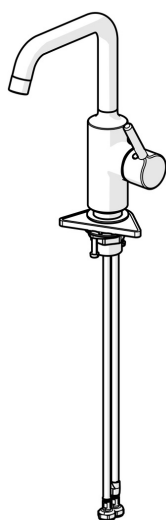

EAN: 4057304017216
static.hansa.com/52552267

- Umývadlo
- Jednopáková s bočným ovládaním
- Stojanková
- Chróm
- Otočné výtokové rameno
- PCA® - aerátor s konštantným prietokom vody aj pri kolísaní tlaku
- Jedna ovládacia páka / rukoväť, Pin - tyčinková páka, Páka so symbolom teplej a studenej vody
- Funkcie pre nastavenie maximálnej teploty a prietoku vody
- \varnothing 30 mm keramická kartuša pre ovládanie teploty a prietoku vody
- Flexibilné pripojovacie hadičky
- Telo batérie z mosadze DZR
- Bez odtokovej garnitúry

Technické údaje

Vlastnosti prietoku

Prietok pri tlaku 3 bar (s ovládačom prietoku) **6.0 l/min**

Technické vlastnosti

Dodávka teplej vody **max. +70°C**
 Pracovný tlak **0.5-10 bar**
 Spojovacia veľkosť **G3/8**
 Projection **152 mm**
 Spätná klapka (STN EN 1717) **AA**
 Materiál **Mosadz**

Predpisy

Norma EN **EN 817**
 Trieda hlučnosti **I (ISO 3822)**

Schválenia a Prehlásenia

Vyhlásenie o zhode **DoC**
 EPD **S-P-06391**

Náhradné diely

SP52552267

	Názov	Kód
01	Aerator, M22x1 STD HC PCA, 6 l/min	59914428
02	Vysoký výtok	1012809V
03	Tesnenie výtokového ramena	59914266
04	Kartuš, 3.0	1014428V
05	Prítlačná matica, M34x1.5	1012133V
06	Krytka	1012132V
07	Ovládacia rukoväť	1001749V
08	Záslepka	1012105V
09	Upevňovacia set	59913479
10	Podložka	59910008