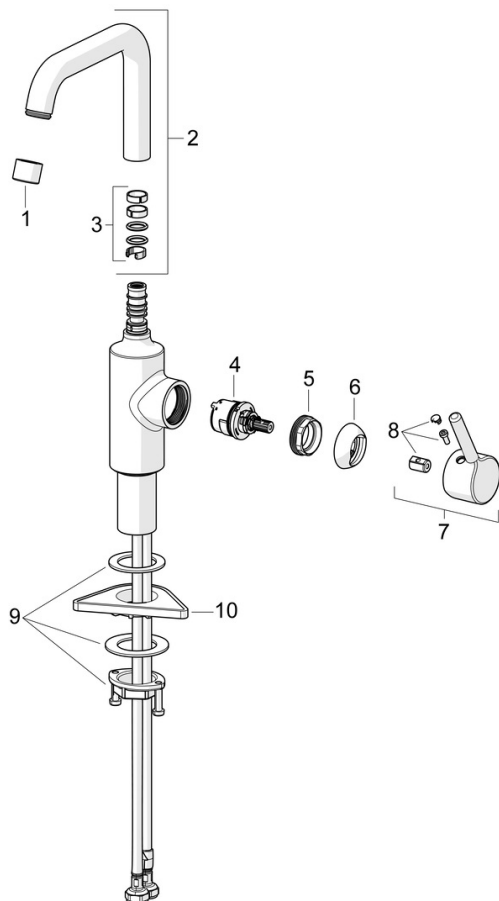

EAN: 4057304017216
static.hansa.com/52552267

- Umývadlo
- Jednopáková s bočným ovládaním
- Stojanková
- Chróm
- Otočné výtokové rameno
- PCA® - aerátor s konštantným prietokom vody aj pri kolísaní tlaku
- Jedna ovládacia páka / rukoväť, Pin - tyčinková páka, Páka so symbolom teplej a studenej vody
- Funkcie pre nastavenie maximálnej teploty a prietoku vody
- \varnothing 30 mm keramická kartuša pre ovládanie teploty a prietoku vody
- Flexibilné pripojovacie hadičky
- Telo batérie z mosadze DZR
- Bez odtokovej garnitúry

Technické údaje

Vlastnosti prietoku

Prietok pri tlaku 3 bar (s ovládačom prietoku) **6.0 l/min**

Technické vlastnosti

Dodávka teplej vody **max. +70°C**
 Pracovný tlak **0.5-10 bar**
 Spojovacia veľkosť **G3/8**
 Projection **152 mm**
 Spätná klapka (STN EN 1717) **AA**
 Materiál **Mosadz**

Predpisy

Norma EN **EN 817**
 Trieda hlučnosti **I (ISO 3822)**

Schválenia a Prehlásenia

Vyhlásenie o zhode **DoC**
 EPD **S-P-06391**

Náhradné diely

SP52552267

	Názov	Kód
01	Aerator, M22x1 STD HC PCA, 6 l/min	59914428
02	Vysoký výtok	1012809V
03	Tesnenie výtokového ramena	59914266
04	Kartuš, 3.0	1014428V
05	Prítlačná matica, M34x1.5	1012133V
06	Krytka	1012132V
07	Ovládacia rukoväť	1001749V
08	Záslepka	1012105V
09	Upevňovacia set	59913479
10	Podložka	59910008