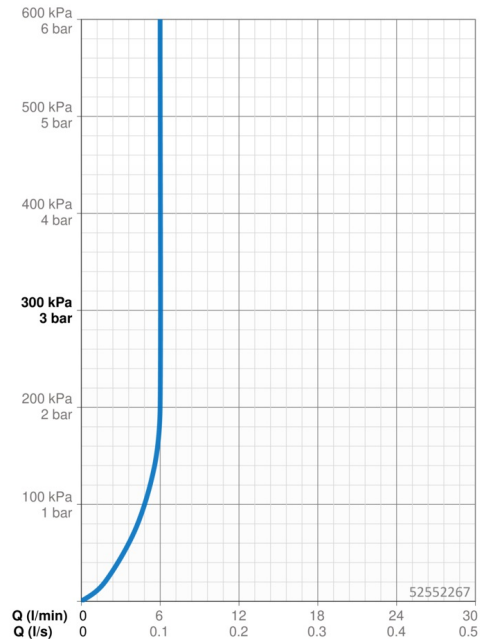

Technické údaje

Vlastnosti prietoku

Prietok pri tlaku 3 bar (s ovládačom prietoku) **6.0 l/min**

Technické vlastnosti

Dodávka teplej vody **max. +70°C**
Pracovný tlak **0.5-10 bar**
Spojovacia veľkosť **G3/8**
Projection **152 mm**
Spätná klapka (STN EN 1717) **AA**
Materiál **Mosadz**

Predpisy

Norma EN **EN 817**
Trieda hlučnosti **I (ISO 3822)**

Schválenia a Prehlásenia

Vyhlásenie o zhode **DoC**
EPD **S-P-06391**