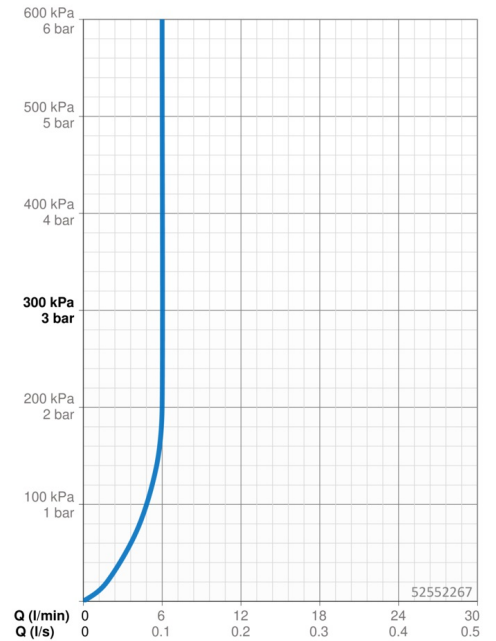

Technische gegevens

Doorstromingseigenschappen

Doorstroomhoeveelheid bij 3 bar (met debietregelaar) **6.0 l/min**

Technische eigenschappen

Warmwatertoevoer **max. +70°C**
Werkdruk **0.5-10 bar**
Aansluitmaat **G3/8**
Projection **152 mm**
Terugstroom beveiliging (EN1717) **AA**
Materiaal **brass**

Voorschriften

EN-norm **EN 817**
Geluidsklasse **I (ISO 3822)**

Toestemmingen en Verklaringen

Verklaring van overeenstemming **DoC**
EPD **S-P-06391**