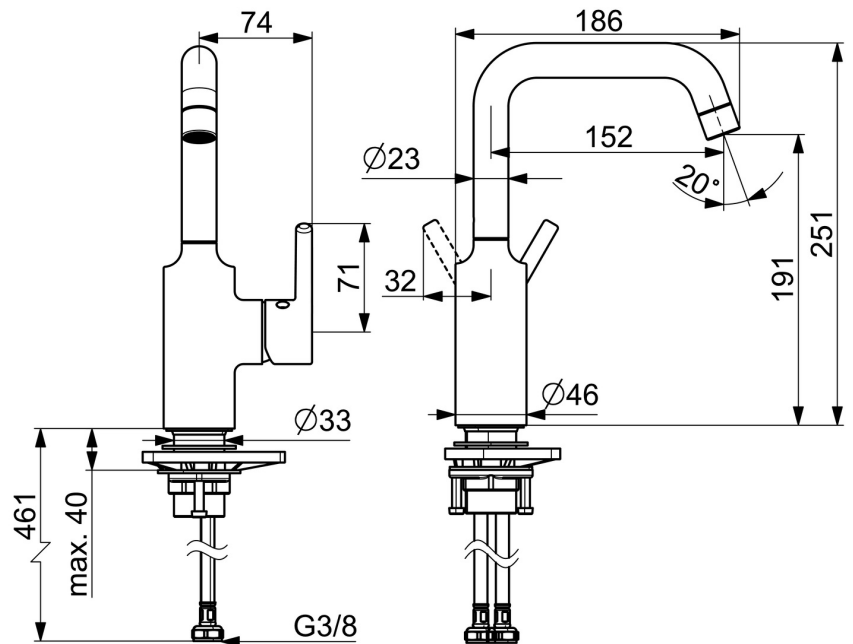

Naam: HANSAVANTIS Wastafelkraan in chroom

Installatie type: Wastafelmontage

Categorie: Wastafel

Oppervlakte: Chroom

Belangrijkste kenmerken: Eengreeps, zijbediend

Product zwaartepunt: TOP

Hendel / bediendingsgreep: Eengreeps bediend, Pinhendel, Hendel met warm-koud-aanduiding

- Wastafel
- Eengreeps, zijbediend
- Wastafelmontage
- Chroom
- Draaibare uitloop
- PCA® mousseur voor een drukonafhankelijke doorstroom
- Eengreeps bediend, Pinhendel, Hendel met warm-koud-aanduiding
- Temperatuurbegrenzer
- Ø 30 mm keramisch binnenwerk voor debiet en temperatuur instelling
- Flexibele aansluitslang(en)
- Kraanhuis gemaakt van DZR messing
- Zonder afvoergarnituur

### Technische eigenschappen

Warmwatertoevoer **max. +70°C**  
 Werkdruk **0.5-10 bar**  
 Aansluitmaat **G3/8**  
 Projection **152 mm**  
 Terugstroom beveiliging (EN1717) **AA**  
 Materiaal **brass**