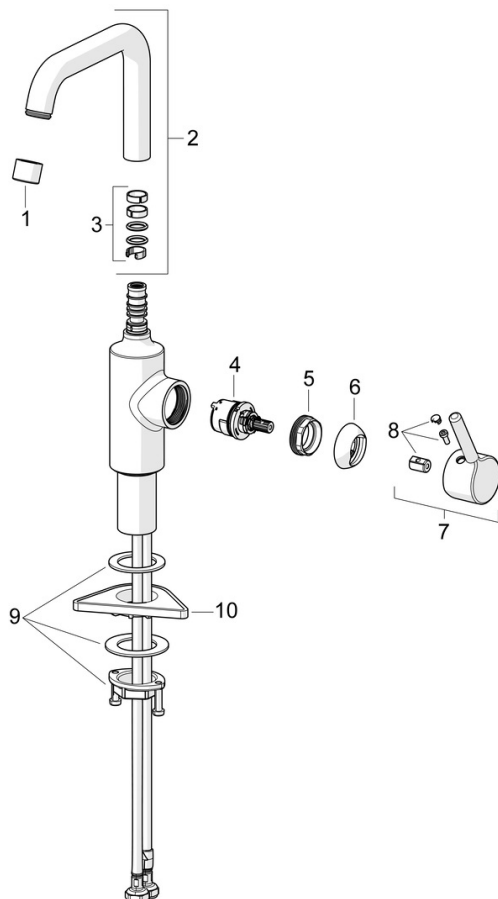

- Wastafel
- Eengreeps, zijbediend
- Wastafelmontage
- Chroom
- Draaibare uitloop
- PCA® mousseur voor een drukonafhankelijke doorstroom
- Eengreeps bediend, Pinhendel, Hendel met warm-koud-aanduiding
- Temperatuurbegrenzer
- Ø 30 mm keramisch binnenwerk voor debiet en temperatuur instelling
- Flexibele aansluitslang(en)
- Kraanhuis gemaakt van DZR messing
- Zonder afvoergarnituur

### Technische eigenschappen

Warmwatertoevoer **max. +70°C**  
 Werkdruk **0.5-10 bar**  
 Aansluitmaat **G3/8**  
 Projection **152 mm**  
 Terugstroom beveiliging (EN1717) **AA**  
 Materiaal **brass**

### SP52552267

	Naam	Code
01	Mousseur, M22x1 STD HC PCA, 6 l/min Chromom	59914428
02	Hoge uitloop Chromom	1012809V
03	Dichting uitloop	59914266
04	Binnenwerk, 3.0	1014428V
05	Schroefring, M34x1.5	1012133V
06	Kap Chromom	1012132V
07	Hendel Chromom	1001749V
08	Sierdop Chromom	1012105V
09	Bevestigingsset	59913479
10	Verstevigingsplaat	59910008