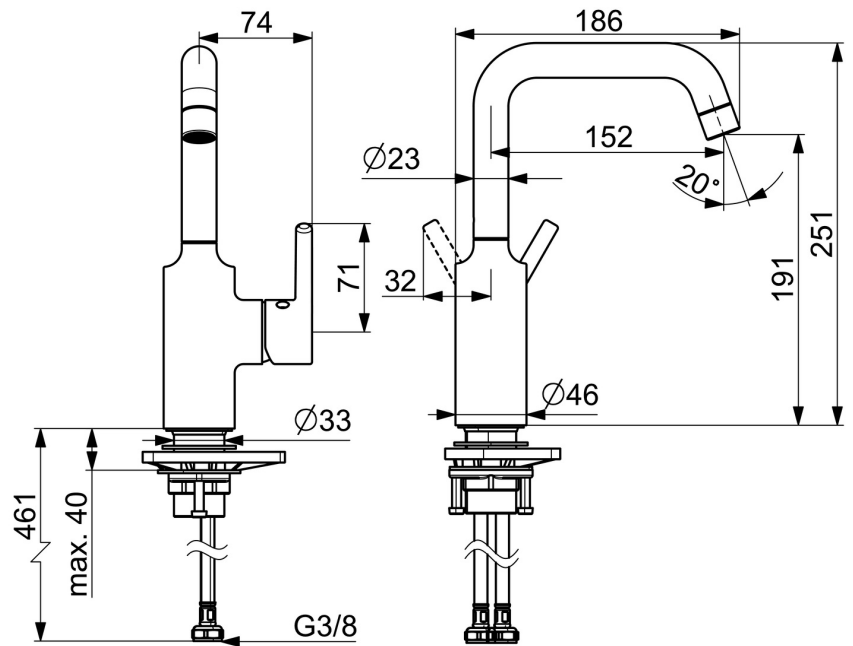

Facile à installer grâce au système d'installation 3S.

Qualité supérieure

Design épuré

Fabriqué en Europe

Robinetterie de lavabo avec un maximum de confort

- Lavabo
- Commande latérale
- Montage sur plaque
- Chrome
- Bec pivotant
- PCA - Mousseur à débit constant indépendamment de la pression
- Levier monocommande, Levier tige, Levier avec symbole C+F
- Limiteur de température et de débit
- Cartouche céramique de $\varnothing 30$ mm pour contrôle de température et de débit
- Raccordement par flexibles
- Corps en laiton DZR
- Sans bonde de vidage push

Caractéristiques techniques

Caractéristiques de débit

Débit à 3 bar (avec limiteur de débit) **6.0 l/min**

Caractéristiques techniques

Alimentation en eau chaude **max. +70°C**
 Pression de service **0.5-10 bar**
 Taille de raccord **G3/8**
 Saillie **152 mm**
 Dispositif de protection (EN1717) **AA**
 Matériau **brass**

Règlementations

Norme EN **EN 817**
 Classe acoustique **I (ISO 3822)**

Certificats et normes

Déclaration de conformité **DoC**
 EPD **S-P-06391**

Pièces de rechange

SP52552267

	Nom	Code
01	Aérateur, M22x1 STD HC PCA, 6 l/min	59914428
02	Bec haut	1012809V
03	Kit de joint pour bec	59914266
04	Cartouche, 3.0	1014428V
05	Écrou de maintien, M34x1.5	1012133V
06	Chape	1012132V
07	Levier	1001749V
08	Capuchon	1012105V
09	Ensemble de fixation	59913479
10	Plaque de fixation	59910008