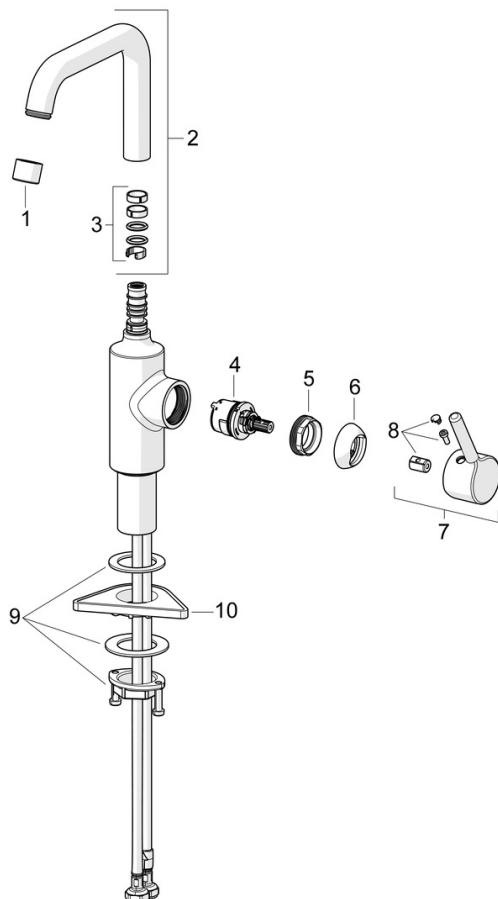

Facile à installer grâce au système d'installation 3S.

Qualité supérieure

Design épuré

Fabriqué en Europe

Robinetterie de lavabo avec un maximum de confort

- Lavabo
- Commande latérale
- Montage sur plaque
- Chrome
- Bec pivotant
- PCA - Mousseur à débit constant indépendamment de la pression
- Levier monocommande, Levier tige, Levier avec symbole C+F
- Limiteur de température et de débit
- Cartouche céramique de $\varnothing 30$ mm pour contrôle de température et de débit
- Raccordement par flexibles
- Corps en laiton DZR
- Sans bonde de vidage push

Caractéristiques techniques

Caractéristiques de débit

Débit à 3 bar (avec limiteur de débit) **6.0 l/min**

Caractéristiques techniques

Alimentation en eau chaude **max. +70°C**
 Pression de service **0.5-10 bar**
 Taille de raccord **G3/8**
 Saillie **152 mm**
 Dispositif de protection (EN1717) **AA**
 Matériau **brass**

Règlementations

Norme EN **EN 817**
 Classe acoustique **I (ISO 3822)**

Certificats et normes

Déclaration de conformité **DoC**
 EPD **S-P-06391**

Pièces de rechange

SP52552267

	Nom	Code
01	Aérateur, M22x1 STD HC PCA, 6 l/min	59914428
02	Bec haut	1012809V
03	Kit de joint pour bec	59914266
04	Cartouche, 3.0	1014428V
05	Écrou de maintien, M34x1.5	1012133V
06	Chape	1012132V
07	Levier	1001749V
08	Capuchon	1012105V
09	Ensemble de fixation	59913479
10	Plaque de fixation	59910008