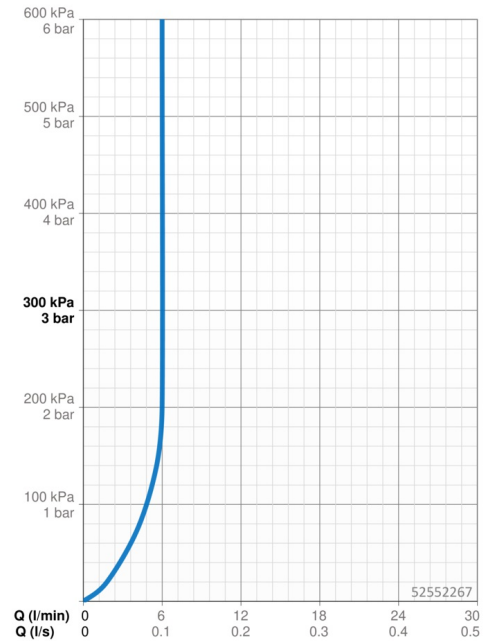

Caractéristiques techniques

Caractéristiques de débit

Débit à 3 bar (avec limiteur de débit) **6.0 l/min**

Caractéristiques techniques

Alimentation en eau chaude **max. +70°C**
Pression de service **0.5-10 bar**
Taille de raccord **G3/8**
Saillie **152 mm**
Dispositif de protection (EN1717) **AA**
Matériau **brass**

Règlementations

Norme EN **EN 817**
Classe acoustique **I (ISO 3822)**

Certificats et normes

Déclaration de conformité **DoC**
EPD **S-P-06391**