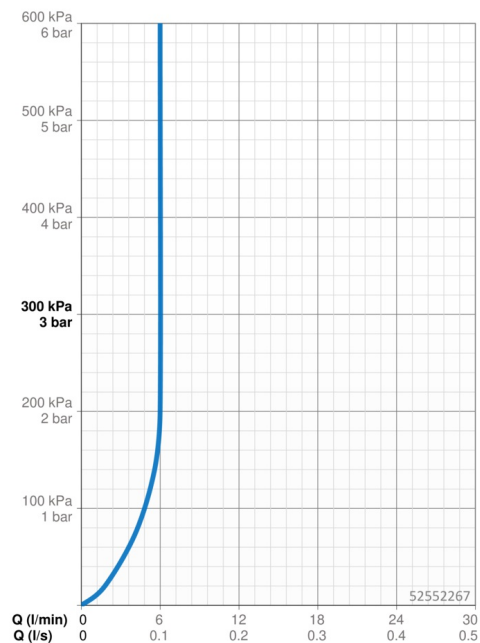

Technické údaje

Vlastnosti průtoku

Průtokové množství při 3 bar (s regulátorem průtoku) **6.0 l/min**

Technické vlastnosti

Zdroj teplé vody **max. +70°C**
Pracovní tlak **0.5-10 bar**
Velikost přípojky **G3/8**
Projection **152 mm**
Zabezpečení proti zpětnému toku (ČSN EN 1717) **AA**
Materiál **Mosaz**

Předpisy

Norma EN **EN 817**
Třída hlučnosti **I (ISO 3822)**

Schválení a Prohlášení

Prohlášení o shodě **DoC**
EPD **S-P-06391**