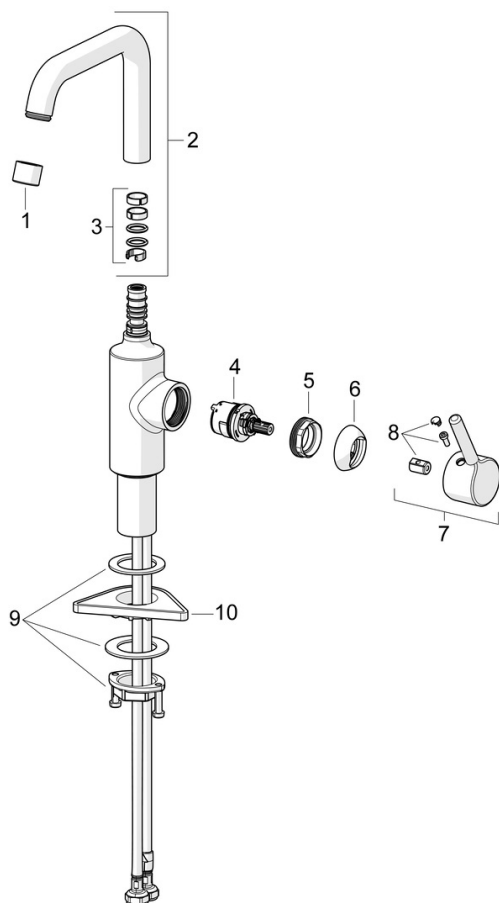

Štíhlá boční páka a otočná výtoková trubice zaručují dokonalou volnost pohybu a pohodlí při každé koupelňové rutině. Funkční aspekty a specializovaná úroveň detailů nabízejí nový uživatelský zážitek.

Snadná instalace díky instalačnímu systému 3S.

Vysoká kvalita

Elegantní design

Vyrobena v Evropě

Umyvadlová baterie s maximálním komfortem"

- Umyvadlo
- Jednopáková s bočním ovládním
- Stojánková
- Chrom
- Otočné výtokové rameno
- PCA® aerátor s konstantním průtokovým množstvím nezávislým na změnách tlaku
- Jedna ovládací páka / rukojeť, Pin - ovládací páka s tyčinkou, Páka se symboly teplé a studené vody
- Funkce pro nastavení maximální teploty a průtoku vody
- \varnothing 30 mm keramická kartuše pro ovládání teploty a průtoku vody
- Flexibilní připojovací hadice
- Tělo baterie z mosazi DZR
- Bez odpadní soupravy

Technické údaje

Vlastnosti průtoku

Průtokové množství při 3 bar (s regulátorem průtoku) **6.0 l/min**

Technické vlastnosti

Zdroj teplé vody **max. +70°C**
 Pracovní tlak **0.5-10 bar**
 Velikost přípojky **G3/8**
 Projection **152 mm**
 Zabezpečení proti zpětnému toku (ČSN EN 1717) **AA**
 Materiál **Mosaz**

Předpisy

Norma EN **EN 817**
 Třída hlučnosti **I (ISO 3822)**

Schválení a Prohlášení

Prohlášení o shodě **DoC**
 EPD **S-P-06391**

Náhradní díly

SP52552267

	Název	Kód
01	Aerator, M22x1 STD HC PCA, 6 l/min	59914428
02	Vysoký výtokové rameno	1012809V
03	Těsnění výtokového ramene	59914266
04	Kartuše, 3.0	1014428V
05	Upevňovací matice, M34x1.5	1012133V
06	Krytka	1012132V
07	Páka	1001749V
08	Záslepka	1012105V
09	Upevňovací set	59913479
10	Upevňovací destička	59910008