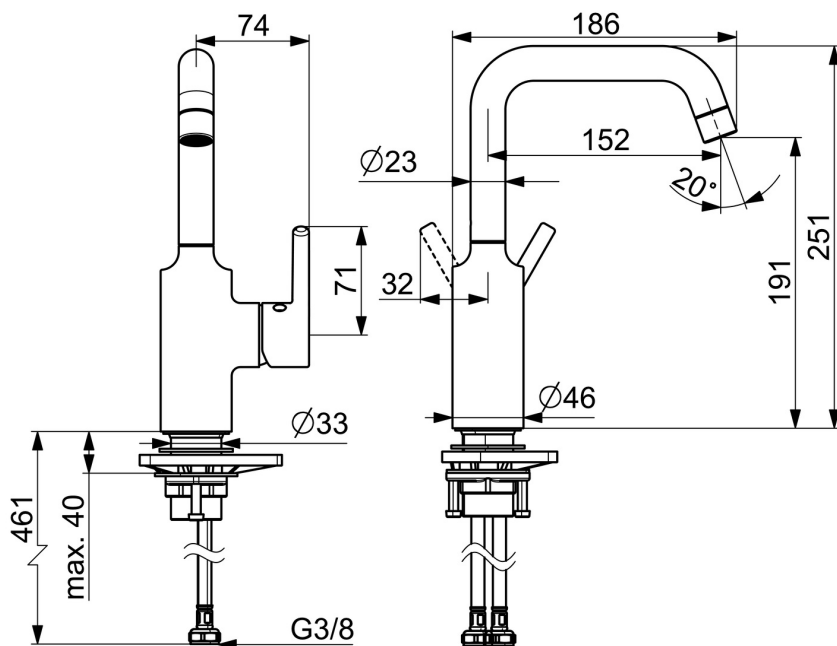

Štíhlá boční páka a otočná výtoková trubice zaručují dokonalou volnost pohybu a pohodlí při každé koupelňové rutině. Funkční aspekty a specializovaná úroveň detailů nabízejí nový uživatelský zážitek.

Snadná instalace díky instalačnímu systému 3S.

Vysoká kvalita

Elegantní design

Vyrobena v Evropě

Umyvadlová baterie s maximálním komfortem"

- Umyvadlo
- Jednopáková s bočním ovládním
- Stojánková
- Chrom
- Otočné výtokové rameno
- PCA® aerátor s konstantním průtokovým množstvím nezávislým na změnách tlaku
- Jedna ovládací páka / rukojeť, Pin - ovládací páka s tyčinkou, Páka se symboly teplé a studené vody
- Funkce pro nastavení maximální teploty a průtoku vody
- \varnothing 30 mm keramická kartuše pro ovládání teploty a průtoku vody
- Flexibilní připojovací hadice
- Tělo baterie z mosazi DZR
- Bez odpadní soupravy

Technické údaje

Vlastnosti průtoku

Průtokové množství při 3 bar (s regulátorem průtoku) **6.0 l/min**

Technické vlastnosti

Zdroj teplé vody **max. +70°C**
 Pracovní tlak **0.5-10 bar**
 Velikost přípojky **G3/8**
 Projection **152 mm**
 Zabezpečení proti zpětnému toku (ČSN EN 1717) **AA**
 Materiál **Mosaz**

Předpisy

Norma EN **EN 817**
 Třída hlučnosti **I (ISO 3822)**

Schválení a Prohlášení

Prohlášení o shodě **DoC**
 EPD **S-P-06391**

Náhradní díly

SP52552267

	Název	Kód
01	Aerator, M22x1 STD HC PCA, 6 l/min	59914428
02	Vysoký výtokové rameno	1012809V
03	Těsnění výtokového ramene	59914266
04	Kartuše, 3.0	1014428V
05	Upevňovací matice, M34x1.5	1012133V
06	Krytka	1012132V
07	Páka	1001749V
08	Záslepka	1012105V
09	Upevňovací set	59913479
10	Upevňovací destička	59910008