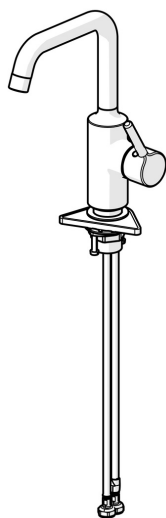

Štíhlá boční páka a otočná výtoková trubice zaručují dokonalou volnost pohybu a pohodlí při každé koupelňové rutině. Funkční aspekty a specializovaná úroveň detailů nabízejí nový uživatelský zážitek.

Snadná instalace díky instalačnímu systému 3S.

Vysoká kvalita

Elegantní design

Vyrobena v Evropě

Umyvadlová baterie s maximálním komfortem"

- Umyvadlo
- Jednopáková s bočním ovládním
- Stojánková
- Chrom
- Otočné výtokové rameno
- PCA® aerátor s konstantním průtokovým množstvím nezávislým na změnách tlaku
- Jedna ovládací páka / rukojeť, Pin - ovládací páka s tyčinkou, Páka se symboly teplé a studené vody
- Funkce pro nastavení maximální teploty a průtoku vody
- \varnothing 30 mm keramická kartuše pro ovládání teploty a průtoku vody
- Flexibilní připojovací hadice
- Tělo baterie z mosazi DZR
- Bez odpadní soupravy

Technické údaje

Vlastnosti průtoku

Průtokové množství při 3 bar (s regulátorem průtoku) **6.0 l/min**

Technické vlastnosti

Zdroj teplé vody **max. +70°C**
 Pracovní tlak **0.5-10 bar**
 Velikost přípojky **G3/8**
 Projection **152 mm**
 Zabezpečení proti zpětnému toku (ČSN EN 1717) **AA**
 Materiál **Mosaz**