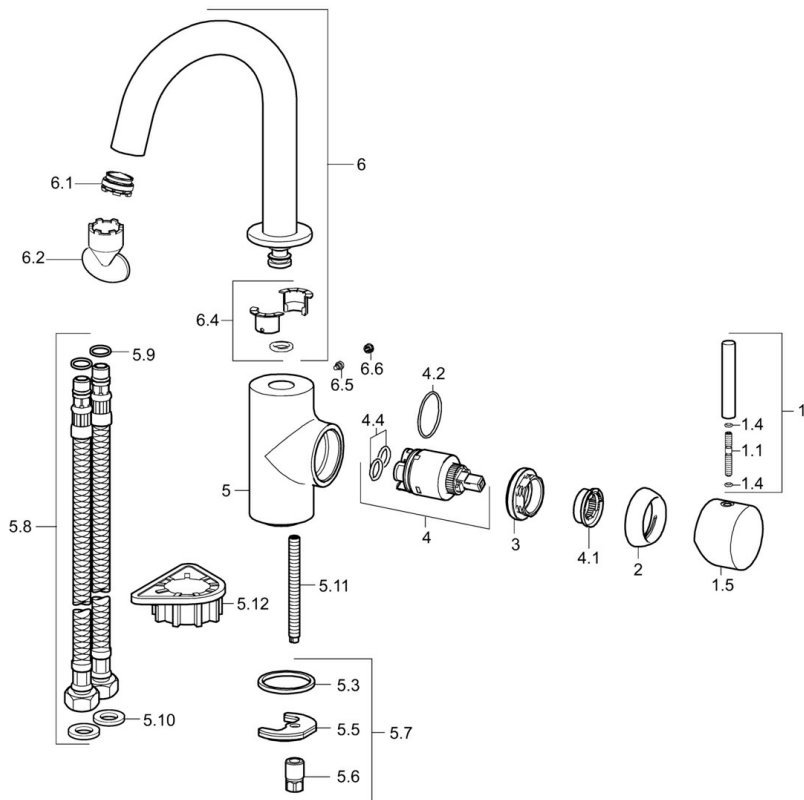

EAN: 4015474165076
static.hansa.com/52552207

- Kuchyňa
- Jednopaková s bočným ovládaním
- Stojanková
- Chróm
- Jedna ovládacia páka / rukoväť, Páka so symbolom teplej a studenej vody

Technické údaje

Technické vlastnosti

Dodávka teplej vody	max. +80°C
Pracovný tlak	0.5-10 bar
Spätná klapka (STN EN 1717)	AA
Materiál	Mosadz

Predpisy

Norma EN	EN 817
----------	---------------

Náhradné diely

SP52552207

Název	Kód
1 Ovládací rukořáť, L=60, M5 IG Ukončené	59913298
1.1 Skrutka, M5x35	59913299
1.4 O-kružok, d 3x1.5	59913100
1.5 Ovládací rukořáť Ukončené	59913300
2 Krytka, 33x3 mm	59912504
3 Pritlačná matica, M40x1	1003409V
4 Kartuř, 3.5 Eco	59912324
4 Kartuř, 3.5 Classic	59913075
4.1 Temperature adjustment limiter	59912325
4.2 O-kružok, d 28.24x2.62 Ukončené	59912590
4.4 O-kružok, d 10.10x1.60 Ukončené	59905072
5.3 Tesnenie, 43x37x3	59912506
5.5	59904765
5.6 Skrutka, M8x1, SW13	59904766
5.7 Upevňovací set	59910749
5.8 Flexibilná hadička, L=500, G3/8-M10x1	59911767
5.9 O-kružok, d 7.65x1.78	59902337
5.10 Tesnenie, 9.5x14.4x2	59912551
5.11 Upevňovacia skrutka, M8x1, L=140	59912474
5.12 Podložka	59910008
6 Výtokové rameno Ukončené	59913301
6.1 Aerátor, M24x1 A, 8 l/min	59913130
6.2 Klíč k aerátoru, M24x1	59913134
6.4 Tesnenie sada	59911884
6.5 Skrutka, M4x7	59902075
6.6 Vymedzovacia vložka	59911840