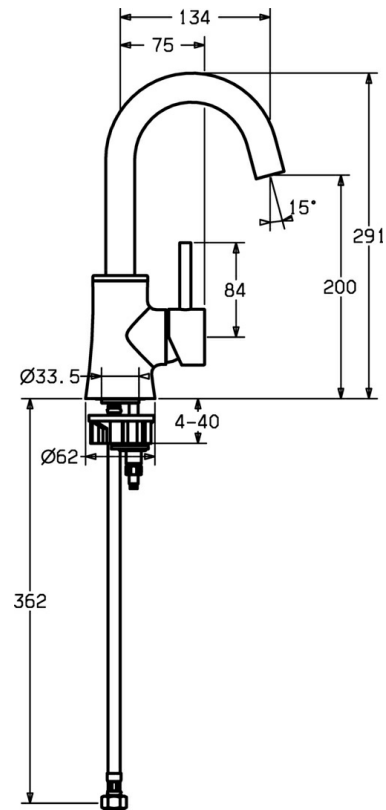

EAN: 4015474165076
static.hansa.com/52552207

- Kuchyňa
- Jednopaková s bočným ovládaním
- Stojanková
- Chróm
- Jedna ovládacia páka / rukoväť, Páka so symbolom teplej a studenej vody

Technické údaje

Technické vlastnosti

Dodávka teplej vody	max. +80°C
Pracovný tlak	0.5-10 bar
Spätná klapka (STN EN 1717)	AA
Materiál	Mosadz

Predpisy

Norma EN	EN 817
----------	---------------

Náhradné diely

SP52552207

Název	Kód
1 Ovládací rukořáť, L=60, M5 IG Ukončené	59913298
1.1 Skrutka, M5x35	59913299
1.4 O-kružok, d 3x1.5	59913100
1.5 Ovládací rukořáť Ukončené	59913300
2 Krytka, 33x3 mm	59912504
3 Pritlačná matica, M40x1	1003409V
4 Kartuř, 3.5 Eco	59912324
4 Kartuř, 3.5 Classic	59913075
4.1 Temperature adjustment limiter	59912325
4.2 O-kružok, d 28.24x2.62 Ukončené	59912590
4.4 O-kružok, d 10.10x1.60 Ukončené	59905072
5.3 Tesnenie, 43x37x3	59912506
5.5	59904765
5.6 Skrutka, M8x1, SW13	59904766
5.7 Upevňovací set	59910749
5.8 Flexibilná hadička, L=500, G3/8-M10x1	59911767
5.9 O-kružok, d 7.65x1.78	59902337
5.10 Tesnenie, 9.5x14.4x2	59912551
5.11 Upevňovacia skrutka, M8x1, L=140	59912474
5.12 Podložka	59910008
6 Výtokové rameno Ukončené	59913301
6.1 Aerátor, M24x1 A, 8 l/min	59913130
6.2 Klíč k aerátoru, M24x1	59913134
6.4 Tesnenie sada	59911884
6.5 Skrutka, M4x7	59902075
6.6 Vymedzovacia vložka	59911840