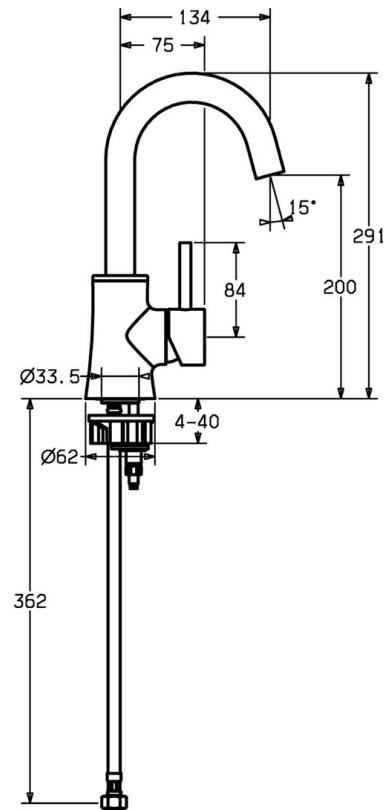

EAN: 4015474165076  
[static.hansa.com/52552207](https://static.hansa.com/52552207)

- Keuken
- Eengreeps, zijbediend
- Wastafelmontage
- Chroom
- Eengreeps bediend, Hendel met warm-koud-aanduiding

### Technische eigenschappen

Warmwatertoevoer	<b>max. +80°C</b>
Werkdruk	<b>0.5-10 bar</b>
Terugstroom beveiliging (EN1717)	<b>AA</b>
Materiaal	<b>brass</b>

### SP52552207

	Naam	Code
1	Hendel, L=60, M5 IG Stopgezet	59913298
1.1	Schroef, M5x35	59913299
1.4	O-ring, d 3x1.5	59913100
1.5	Hendel Chrom Stopgezet	59913300
2	Kap, 33x3 mm Chrom	59912504
3	Schroefring, M40x1	1003409V
4	Binnenwerk, 3.5 Eco	59912324
4	Binnenwerk, 3.5 Classic	59913075
4.1	Temperature adjustment limiter	59912325
4.2	O-ring, d 28.24x2.62 Stopgezet	59912590
4.4	O-ring, d 10.10x1.60 Stopgezet	59905072
5.3	Dichting, 43x37x3	59912506
5.5	Fixing plate	59904765
5.6	Schroef, M8x1, SW13	59904766
5.7	Bevestigingsset	59910749
5.8	Flexibele aansluitingen, L=500, G3/8-M10x1	59911767
5.9	O-ring, d 7.65x1.78	59902337
5.10	Dichting, 9.5x14.4x2	59912551
5.11	Bevestigingsschroeven, M8x1, L=140	59912474
5.12	Verstevigingsplaat	59910008
6	Uitloop Stopgezet	59913301
6.1	Mousseur, M24x1 A, 8 l/min	59913130
6.2	Schuimstralersleutel, M24x1	59913134
6.4	Dichting	59911884
6.5	Schroef, M4x7	59902075
6.6	Binnendeel temperatuurhendel Chrom	59911840