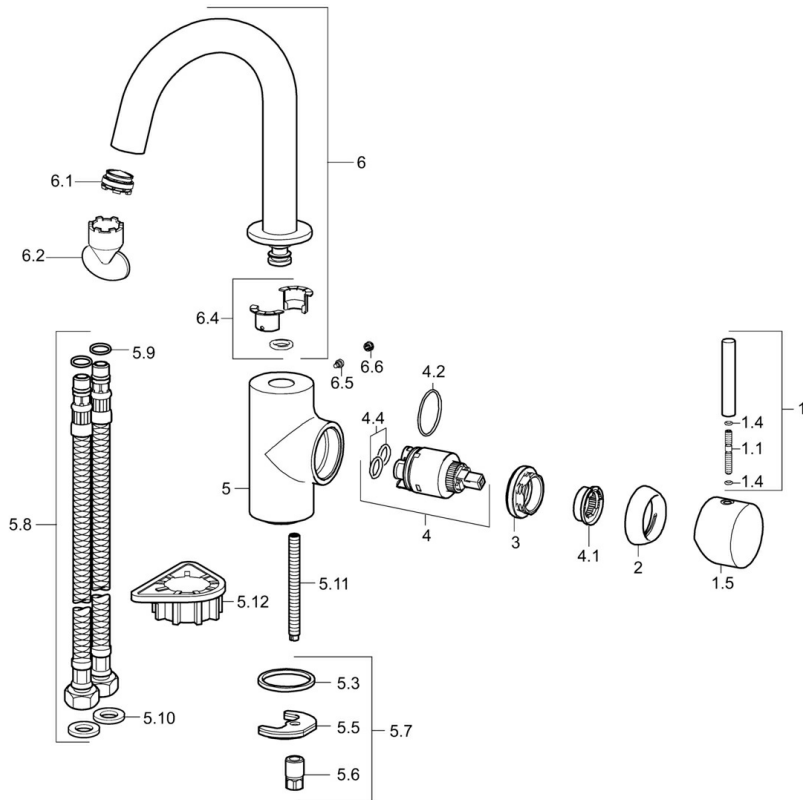

EAN: 4015474165076  
[static.hansa.com/52552207](https://static.hansa.com/52552207)

- Keuken
- Eengreeps, zijbediend
- Wastafelmontage
- Chroom
- Eengreeps bediend, Hendel met warm-koud-aanduiding

## Technische gegevens

### Technische eigenschappen

Warmwatertoevoer	<b>max. +80°C</b>
Werkdruk	<b>0.5-10 bar</b>
Terugstroom beveiliging (EN1717)	<b>AA</b>
Materiaal	<b>brass</b>

### SP52552207

	Naam	Code
1	Hendel, L=60, M5 IG Stopgezet	59913298
1.1	Schroef, M5x35	59913299
1.4	O-ring, d 3x1.5	59913100
1.5	Hendel Chrom Stopgezet	59913300
2	Kap, 33x3 mm Chrom	59912504
3	Schroefring, M40x1	1003409V
4	Binnenwerk, 3.5 Eco	59912324
4	Binnenwerk, 3.5 Classic	59913075
4.1	Temperature adjustment limiter	59912325
4.2	O-ring, d 28.24x2.62 Stopgezet	59912590
4.4	O-ring, d 10.10x1.60 Stopgezet	59905072
5.3	Dichting, 43x37x3	59912506
5.5	Fixing plate	59904765
5.6	Schroef, M8x1, SW13	59904766
5.7	Bevestigingsset	59910749
5.8	Flexibele aansluitingen, L=500, G3/8-M10x1	59911767
5.9	O-ring, d 7.65x1.78	59902337
5.10	Dichting, 9.5x14.4x2	59912551
5.11	Bevestigingsschroeven, M8x1, L=140	59912474
5.12	Verstevigingsplaat	59910008
6	Uitloop Stopgezet	59913301
6.1	Mousseur, M24x1 A, 8 l/min	59913130
6.2	Schuimstralersleutel, M24x1	59913134
6.4	Dichting	59911884
6.5	Schroef, M4x7	59902075
6.6	Binnendeel temperatuurhendel Chrom	59911840