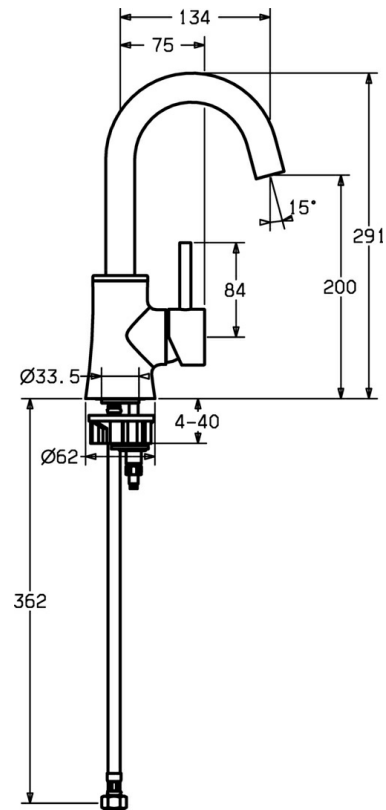

EAN: 4015474165076  
[static.hansa.com/52552207](http://static.hansa.com/52552207)

- Cucina
- Cromo
- Leva laterale
- Leva/Manopola monocomando, Leva con simbolo F+C
- Montaggio d'appoggio

### Caratteristiche tecniche

Fornitura di acqua calda	<b>max. +80°C</b>
Pressione di esercizio	<b>0.5-10 bar</b>
Backflow prevention (EN1717)	<b>AA</b>
Materiale	<b>Ottone</b>

## Parti di ricambio

### SP52552207

	Nome	Codice
1	Leva, L=60, M5 IG Fuori produzione	59913298
1.1	Screw, M5x35	59913299
1.4	O-ring, d 3x1.5	59913100
1.5	Leva Cromo Fuori produzione	59913300
2	Cappuccio, 33x3 mm Cromo	59912504
3	Dado di fissaggio, M40x1	1003409V
4	Cartuccia, 3.5 Eco	59912324
4	Cartuccia, 3.5 Classic	59913075
4.1	Temperature adjustment limiter	59912325
4.2	O-ring, d 28.24x2.62 Fuori produzione	59912590
4.4	O-ring, d 10.10x1.60 Fuori produzione	59905072
5.3	Giunto, 43x37x3	59912506
5.5	Fixing plate	59904765
5.6	Screw, M8x1, SW13	59904766
5.7	Set di fissaggio	59910749
5.8	Cannette flessibili, L=500, G3/8-M10x1	59911767
5.9	O-ring, d 7.65x1.78	59902337
5.10	Giunto, 9.5x14.4x2	59912551
5.11	Viti di fissaggio, M8x1, L=140	59912474
5.12	Base per fissaggio	59910008
6	Bocca Fuori produzione	59913301
6.1	Aeratore, M24x1 A, 8 l/min	59913130
6.2	Chiave per aeratore, M24x1	59913134
6.4	Kit di guarnizione	59911884
6.5	Screw, M4x7	59902075
6.6	Spinotto Cromo	59911840