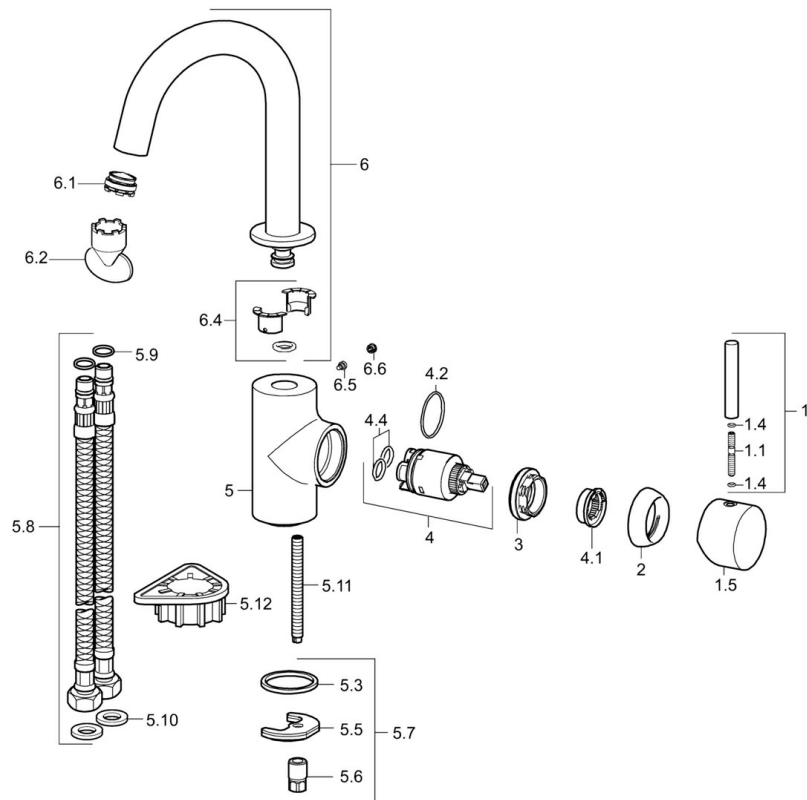

EAN: 4015474165076  
[static.hansa.com/52552207](http://static.hansa.com/52552207)

- Cucina
- Cromo
- Leva laterale
- Leva/Manopola monocomando, Leva con simbolo F+C
- Montaggio d'appoggio

### Caratteristiche tecniche

Fornitura di acqua calda	<b>max. +80°C</b>
Pressione di esercizio	<b>0.5-10 bar</b>
Backflow prevention (EN1717)	<b>AA</b>
Materiale	<b>Ottone</b>

## Parti di ricambio

### SP52552207

	Nome	Codice
1	Leva, L=60, M5 IG Fuori produzione	59913298
1.1	Screw, M5x35	59913299
1.4	O-ring, d 3x1.5	59913100
1.5	Leva Cromo Fuori produzione	59913300
2	Cappuccio, 33x3 mm Cromo	59912504
3	Dado di fissaggio, M40x1	1003409V
4	Cartuccia, 3.5 Eco	59912324
4	Cartuccia, 3.5 Classic	59913075
4.1	Temperature adjustment limiter	59912325
4.2	O-ring, d 28.24x2.62 Fuori produzione	59912590
4.4	O-ring, d 10.10x1.60 Fuori produzione	59905072
5.3	Giunto, 43x37x3	59912506
5.5	Fixing plate	59904765
5.6	Screw, M8x1, SW13	59904766
5.7	Set di fissaggio	59910749
5.8	Cannette flessibili, L=500, G3/8-M10x1	59911767
5.9	O-ring, d 7.65x1.78	59902337
5.10	Giunto, 9.5x14.4x2	59912551
5.11	Viti di fissaggio, M8x1, L=140	59912474
5.12	Base per fissaggio	59910008
6	Bocca Fuori produzione	59913301
6.1	Aeratore, M24x1 A, 8 l/min	59913130
6.2	Chiave per aeratore, M24x1	59913134
6.4	Kit di guarnizione	59911884
6.5	Screw, M4x7	59902075
6.6	Spinotto Cromo	59911840