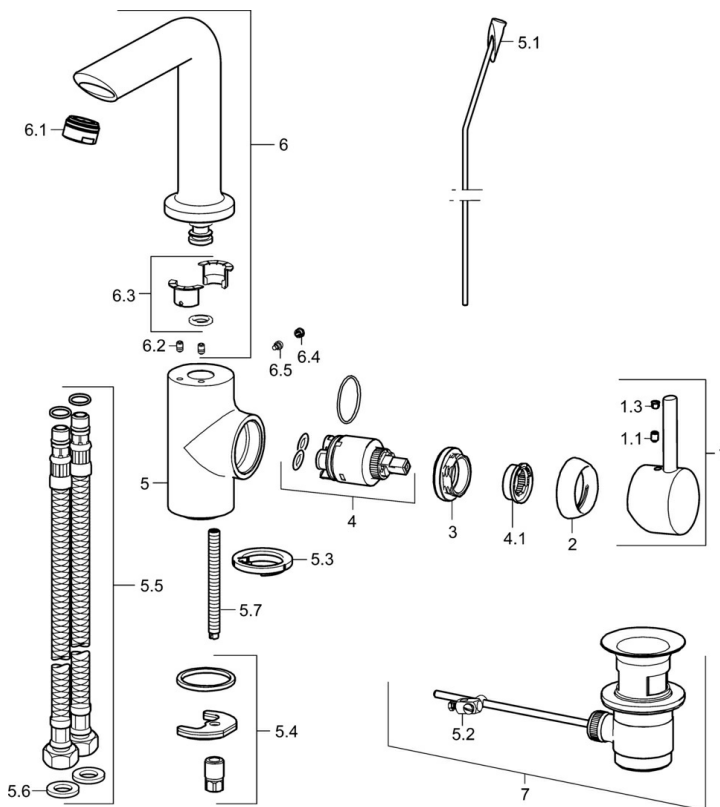

EAN: 4015474274143
static.hansa.com/52542287

- Wastafel
- Eengreeps, zijbediend
- Wastafelmontage
- Chroom
- Draaibare uitloop, Draaibereik beperkende optie
- PCA® mousseur voor een drukonafhankelijke doorstroom
- Hendel met warm-koud-aanduiding, Pinhendel, Eengreeps bediend
- Afvoergarnituur met trekstang
- Temperatuurbegrenzer, Temperatuurbegrenzer (achteraf instelbaar)
- \varnothing 35 mm keramisch binnenwerk voor debiet en temperatuur instelling
- Flexibele aansluitslang(en)
- Kraanhuis gemaakt van DZR messing, Rapid-montagesysteem

Technische gegevens

Doorstromingseigenschappen

Doorstroomhoeveelheid bij 3 bar (met debietregelaar) **6.0 l/min**

Technische eigenschappen

DN-maat **DN15**
 Warmwatertoevoer **max. +80°C**
 Werkdruk **0.5-10 bar**
 Aansluitmaat **G3/8**
 Projectie **139 mm**
 Terugstroom beveiliging (EN1717) **AA**
 Materiaal **brass**

Voorschriften

EN-norm **EN 817**
 Geluidsklasse **I (ISO 3822)**

Toestemmingen en Verklaringen

Verklaring van overeenstemming **DoC**

Reserveonderdelen

SP52542287

	Naam	Code
1	Hendel Chroom	59913842
1.1	Schroef, M5x8, SW2.5	59904755
1.3	Sierdop Grijs	59912112
2	Kap, 33x3 mm Chroom	59912504
3	Schroefring, M40x1	1003409V
4	Binnenwerk, 3.5 Classic	59913075
4.1	Temperature adjustment limiter	59912325
5.1	Trekstang Chroom	59912804
5.1	Trekstang Chroom	59913652
5.2	Gewrichtstuk	59904624
5.3	Wasser	59914591
5.4	Bevestigingsset	59910749
5.5	Flexibele aansluitingen, L=430, G3/8-M8x1	59913964
5.6	Dichting, 9.5x14.4x2	59912551
5.7	Bevestigingsschroeven, M8x1, L=140	59912474
6	Uitloop	59914198
6.1	Mousseur, M24x1, 6 l/min Chroom	59913727
6.2	Bevestigingsschroeven, M4x8	59913989
6.3	Dichting	59911884
6.4	Binnendeel temperatuurhendel Chroom	59911840
6.5	Schroef, M4x7	59902075
7	Wastegarnituur Chroom	59904620
7	Wastegarnituur, (2019-) Chroom	59914764