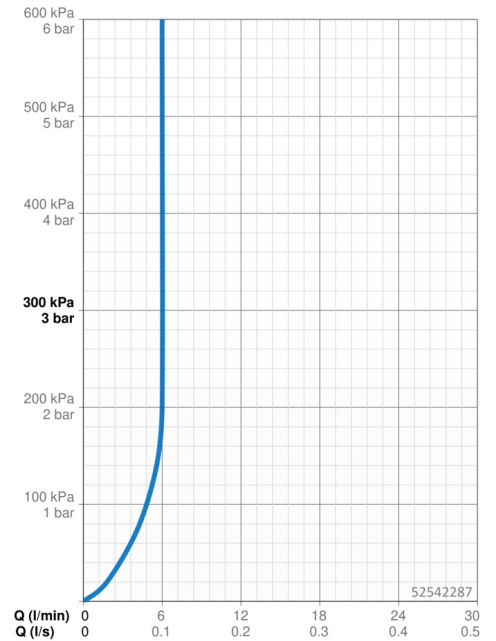

Technische gegevens

Doorstromingseigenschappen

Doorstroomhoeveelheid bij 3 bar (met debietregelaar) **6.0 l/min**

Technische eigenschappen

DN-maat **DN15**
Warmwatertoevoer **max. +80°C**
Werkdruk **0.5-10 bar**
Aansluitmaat **G3/8**
Projectie **139 mm**
Terugstroom beveiliging (EN1717) **AA**
Materiaal **brass**

Voorschriften

EN-norm **EN 817**
Geluidsklasse **I (ISO 3822)**

Toestemmingen en Verklaringen

Verklaring van overeenstemming **DoC**