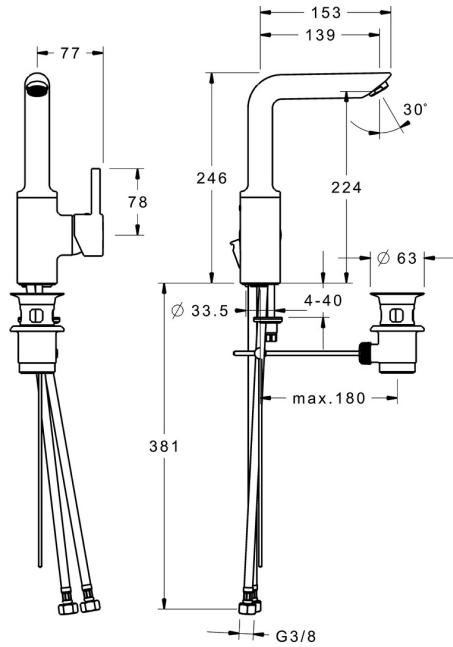

EAN: 4015474274143
static.hansa.com/52542287

- Wastafel
- Eengreeps, zijbediend
- Wastafelmontage
- Chroom
- Draaibare uitloop, Draaibereik beperkende optie
- PCA® mousseur voor een drukonafhankelijke doorstroom
- Hendel met warm-koud-aanduiding, Pinhendel, Eengreeps bediend
- Afvoergarnituur met trekstang
- Temperatuurbegrenzer, Temperatuurbegrenzer (achteraf instelbaar)
- \varnothing 35 mm keramisch binnenwerk voor debiet en temperatuur instelling
- Flexibele aansluitslang(en)
- Kraanhuis gemaakt van DZR messing, Rapid-montagesysteem

Technische gegevens

Doorstromingseigenschappen

Doorstroomhoeveelheid bij 3 bar (met debietregelaar) **6.0 l/min**

Technische eigenschappen

DN-maat **DN15**
 Warmwatertoevoer **max. +80°C**
 Werkdruk **0.5-10 bar**
 Aansluitmaat **G3/8**
 Projectie **139 mm**
 Terugstroom beveiliging (EN1717) **AA**
 Materiaal **brass**

Voorschriften

EN-norm **EN 817**
 Geluidsklasse **I (ISO 3822)**

Toestemmingen en Verklaringen

Verklaring van overeenstemming **DoC**

Reserveonderdelen

SP52542287

	Naam	Code
1	Hendel Chroom	59913842
1.1	Schroef, M5x8, SW2.5	59904755
1.3	Sierdop Grijs	59912112
2	Kap, 33x3 mm Chroom	59912504
3	Schroefring, M40x1	1003409V
4	Binnenwerk, 3.5 Classic	59913075
4.1	Temperature adjustment limiter	59912325
5.1	Trekstang Chroom	59912804
5.1	Trekstang Chroom	59913652
5.2	Gewrichtstuk	59904624
5.3	Wasser	59914591
5.4	Bevestigingsset	59910749
5.5	Flexibele aansluitingen, L=430, G3/8-M8x1	59913964
5.6	Dichting, 9.5x14.4x2	59912551
5.7	Bevestigingsschroeven, M8x1, L=140	59912474
6	Uitloop	59914198
6.1	Mousseur, M24x1, 6 l/min Chroom	59913727
6.2	Bevestigingsschroeven, M4x8	59913989
6.3	Dichting	59911884
6.4	Binnendeel temperatuurhendel Chroom	59911840
6.5	Schroef, M4x7	59902075
7	Wastegarnituur Chroom	59904620
7	Wastegarnituur, (2019-) Chroom	59914764