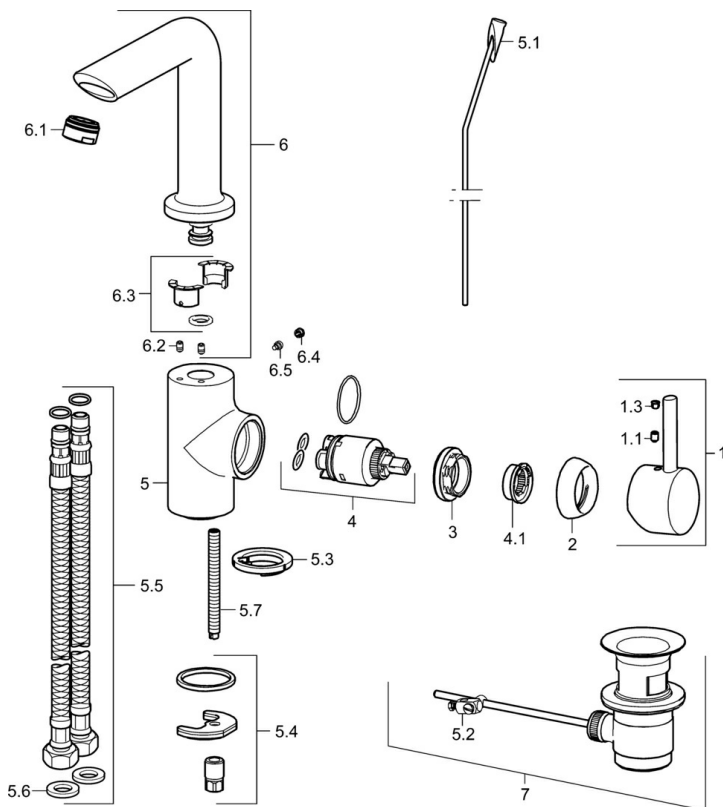

EAN: 4015474274143
static.hansa.com/52542287

- Lavabo
- Leva laterale
- Montaggio d'appoggio
- Cromo
- Bocca orientabile, Opzione di limitazione del raggio di rotazione
- PCA® portata costante indipendentemente dalle variazioni di pressione
- Leva con simbolo F+C, Leva pin, Leva/Manopola monocomando
- Piletta di scarico con astina saltarello
- Limitatore di temperatura, Limitatore di temperatura regolabile
- Cartuccia a dischi ceramici \varnothing 35mm
- Collegamento con flessibili
- Ottone DZR, Sistema di installazione rapida

Dati tecnici

Caratteristiche flusso

Portata 3 bar (con limitatore di flusso)

6.0 l/min

Caratteristiche tecniche

Misura DN (dimensione nominale)

DN15

Fornitura di acqua calda

max. +80°C

Pressione di esercizio

0.5-10 bar

Misura della connessione

G3/8

Projection

139 mm

Backflow prevention (EN1717)

Certificati/Dichiarazioni

Dichiarazione di conformità

DoC

Parti di ricambio

SP52542287

	Nome	Codice
1	Leva Cromo	59913842
1.1	Screw, M5x8, SW2.5	59904755
1.3	Tappo Grigio	59912112
2	Cappuccio, 33x3 mm Cromo	59912504
3	Dado di fissaggio, M40x1	1003409V
4	Cartuccia, 3.5 Classic	59913075
4.1	Temperature adjustment limiter	59912325
5.1	Asta saltarello Cromo	59912804
5.1	Asta saltarello Cromo	59913652
5.2	Snodo	59904624
5.3	Rondella	59914591
5.4	Set di fissaggio	59910749
5.5	Cannette flessibili, L=430, G3/8-M8x1	59913964
5.6	Giunto, 9.5x14.4x2	59912551
5.7	Viti di fissaggio, M8x1, L=140	59912474
6	Bocca	59914198
6.1	Aereatore, M24x1, 6 l/min Cromo	59913727
6.2	Viti di fissaggio, M4x8	59913989
6.3	Kit di guarnizione	59911884
6.4	Spinotto Cromo	59911840
6.5	Screw, M4x7	59902075
7	Scarico a saltarello Cromo	59904620
7	Scarico a saltarello, (2019-) Cromo	59914764