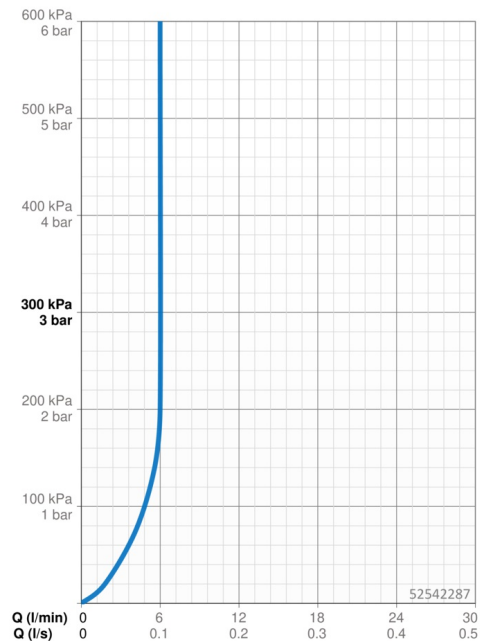

Dati tecnici

Caratteristiche flusso

Portata 3 bar (con limitatore di flusso)

6.0 l/min

Caratteristiche tecniche

Misura DN (dimensione nominale)

DN15

Fornitura di acqua calda

max. +80°C

Pressione di esercizio

0.5-10 bar

Misura della connessione

G3/8

Projection

139 mm

Backflow prevention (EN1717)

AA

Materiale

Ottone

Norme

Standard EN

EN 817

Classe di rumorosità

I (ISO 3822)

Certificati/Dichiarazioni

Dichiarazione di conformità

DoC