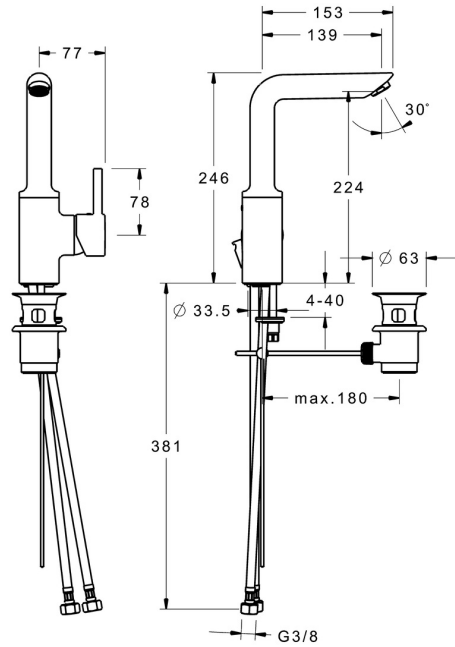

EAN: 4015474274143
static.hansa.com/52542287

- Lavabo
- Leva laterale
- Montaggio d'appoggio
- Cromo
- Bocca orientabile, Opzione di limitazione del raggio di rotazione
- PCA® portata costante indipendentemente dalle variazioni di pressione
- Leva con simbolo F+C, Leva pin, Leva/Manopola monocomando
- Piletta di scarico con astina saltarello
- Limitatore di temperatura, Limitatore di temperatura regolabile
- Cartuccia a dischi ceramici \varnothing 35mm
- Collegamento con flessibili
- Ottone DZR, Sistema di installazione rapida

Dati tecnici

Caratteristiche flusso

Portata 3 bar (con limitatore di flusso)

6.0 l/min

Caratteristiche tecniche

Misura DN (dimensione nominale)

DN15

Fornitura di acqua calda

max. +80°C

Pressione di esercizio

0.5-10 bar

Misura della connessione

G3/8

Projection

139 mm

Backflow prevention (EN1717)

Certificati/Dichiarazioni

Dichiarazione di conformità

DoC

Parti di ricambio

SP52542287

	Nome	Codice
1	Leva Cromo	59913842
1.1	Screw, M5x8, SW2.5	59904755
1.3	Tappo Grigio	59912112
2	Cappuccio, 33x3 mm Cromo	59912504
3	Dado di fissaggio, M40x1	1003409V
4	Cartuccia, 3.5 Classic	59913075
4.1	Temperature adjustment limiter	59912325
5.1	Asta saltarello Cromo	59912804
5.1	Asta saltarello Cromo	59913652
5.2	Snodo	59904624
5.3	Rondella	59914591
5.4	Set di fissaggio	59910749
5.5	Cannette flessibili, L=430, G3/8-M8x1	59913964
5.6	Giunto, 9.5x14.4x2	59912551
5.7	Viti di fissaggio, M8x1, L=140	59912474
6	Bocca	59914198
6.1	Aereatore, M24x1, 6 l/min Cromo	59913727
6.2	Viti di fissaggio, M4x8	59913989
6.3	Kit di guarnizione	59911884
6.4	Spinotto Cromo	59911840
6.5	Screw, M4x7	59902075
7	Scarico a saltarello Cromo	59904620
7	Scarico a saltarello, (2019-) Cromo	59914764