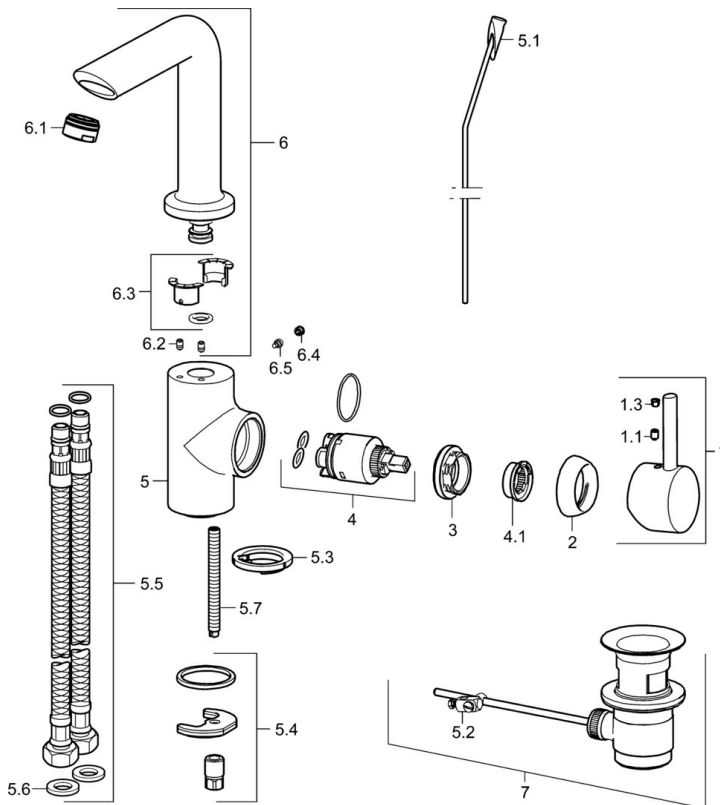

EAN: 4015474274143  
[static.hansa.com/52542287](http://static.hansa.com/52542287)

- Lavabo
- Commande latérale
- Montage sur plaque
- Chrome
- Bec pivotant, Possibilité de limiter l'angle de pivotement du bec
- PCA - Mousseur à débit constant indépendamment de la pression
- Levier avec symbole C+F, Levier tige, Levier monocommande
- Vidage avec tirette
- Limiteur de température et de débit, Limiteur de température ajustable
- Cartouche céramique de  $\varnothing$  35 mm pour contrôle de température et de débit
- Raccordement par flexibles
- Corps en laiton DZR, Kit de fixation express

### Caractéristiques techniques

Taille DN (diamètre nominal) **DN15**  
 Alimentation en eau chaude **max. +80°C**  
 Pression de service **0.5-10 bar**  
 Taille de raccord **G3/8**  
 Saillie **139 mm**  
 Dispositif de protection (EN1717) **AA**  
 Matériau **brass**

## Pièces de rechange

### SP52542287

	Nom	Code
1	Levier	59913842
1.1	Vis, M5x8, SW2.5	59904755
1.3	Capuchon Gris	59912112
2	Chape, 33x3 mm	59912504
3	Écrou de maintien, M40x1	1003409V
4	Cartouche, 3.5 Classic	59913075
4.1	Temperature adjustment limiter	59912325
5.1	Tirette de vidage	59912804
5.1	Tirette de vidage	59913652
5.2	Joint	59904624
5.3	Bague	59914591
5.4	Ensemble de fixation	59910749
5.5	Flexible d'alimentation, L=430, G3/8-M8x1	59913964
5.6	Joint, 9.5x14.4x2	59912551
5.7	Vis, M8x1, L=140	59912474
6	Bec	59914198
6.1	Aérateur, M24x1, 6 l/min	59913727
6.2	Vis, M4x8	59913989
6.3	Set de fixation pour bec	59911884
6.4	Butée de réglage	59911840
6.5	Vis, M4x7	59902075
7	Vidage	59904620
7	Vidage, (2019-)	59914764