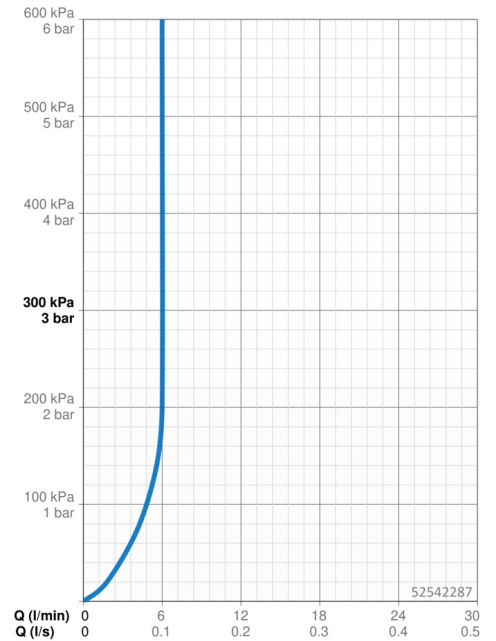

Caractéristiques techniques

Caractéristiques de débit

Débit à 3 bar (avec limiteur de débit) **6.0 l/min**

Caractéristiques techniques

Taille DN (diamètre nominal) **DN15**
Alimentation en eau chaude **max. +80°C**
Pression de service **0.5-10 bar**
Taille de raccord **G3/8**
Saillie **139 mm**
Dispositif de protection (EN1717) **AA**
Matériau **brass**

Règlementations

Norme EN **EN 817**
Classe acoustique **I (ISO 3822)**

Certificats et normes

Déclaration de conformité **DoC**