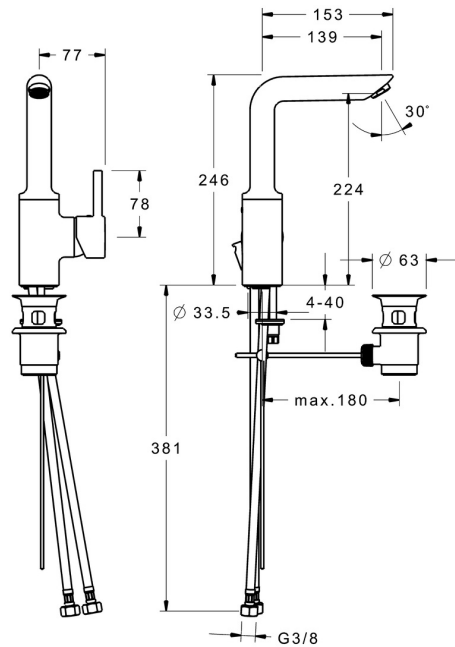

EAN: 4015474274143  
[static.hansa.com/52542287](http://static.hansa.com/52542287)

- Lavabo
- Commande latérale
- Montage sur plaque
- Chrome
- Bec pivotant, Possibilité de limiter l'angle de pivotement du bec
- PCA - Mousseur à débit constant indépendamment de la pression
- Levier avec symbole C+F, Levier tige, Levier monocommande
- Vidage avec tirette
- Limiteur de température et de débit, Limiteur de température ajustable
- Cartouche céramique de  $\varnothing$  35 mm pour contrôle de température et de débit
- Raccordement par flexibles
- Corps en laiton DZR, Kit de fixation express

## Caractéristiques techniques

### Caractéristiques techniques

Taille DN (diamètre nominal) **DN15**  
 Alimentation en eau chaude **max. +80°C**  
 Pression de service **0.5-10 bar**  
 Taille de raccord **G3/8**  
 Saillie **139 mm**  
 Dispositif de protection (EN1717) **AA**  
 Matériau **brass**

### SP52542287

	Nom	Code
1	Levier	59913842
1.1	Vis, M5x8, SW2.5	59904755
1.3	Capuchon Gris	59912112
2	Chape, 33x3 mm	59912504
3	Écrou de maintien, M40x1	1003409V
4	Cartouche, 3.5 Classic	59913075
4.1	Temperature adjustment limiter	59912325
5.1	Tirette de vidage	59912804
5.1	Tirette de vidage	59913652
5.2	Joint	59904624
5.3	Bague	59914591
5.4	Ensemble de fixation	59910749
5.5	Flexible d'alimentation, L=430, G3/8-M8x1	59913964
5.6	Joint, 9.5x14.4x2	59912551
5.7	Vis, M8x1, L=140	59912474
6	Bec	59914198
6.1	Aérateur, M24x1, 6 l/min	59913727
6.2	Vis, M4x8	59913989
6.3	Set de fixation pour bec	59911884
6.4	Butée de réglage	59911840
6.5	Vis, M4x7	59902075
7	Vidage	59904620
7	Vidage, (2019-)	59914764