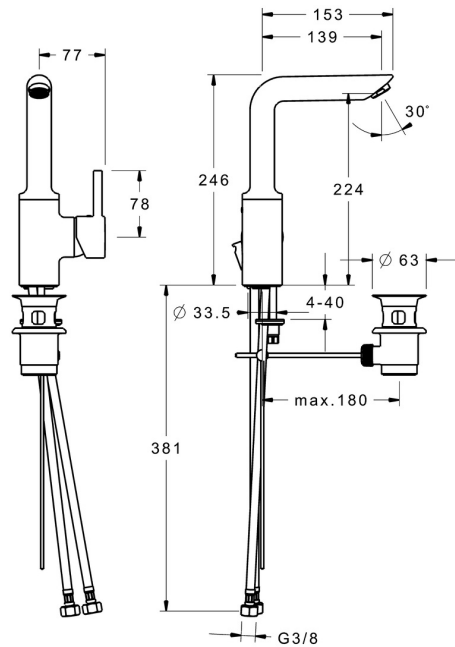

EAN: 4015474274143
static.hansa.com/52542287

- Waschtisch
- Einhebelmischer, Seitenbedient
- Standmontage
- Chrom
- Schwenkbarer Auslauf, Anschlag herausnehmbar
- PCA® konstante Durchflussleistung unabhängig vom Fließdruck
- Hebel mit W+K-Kennzeichnung, Pinhebel, Einhandbedienhebel/Griff
- Ablaufgarnitur mit Zugstange
- Temperaturbegrenzer, Heißwassersperre einstellbar (im Lieferumfang enthalten)
- ø 3.5 classic Steuerpatrone mit keramischen Dichtscheiben zur Wassermengen- und Temperatureinstellung
- Anschluss über flexible Druckschläuche
- Armaturenkörper aus entzinkungsbeständigem Messing (DZR), Rapid-Montagesystem

Technische Daten

Durchflusseigenschaften

Durchfluss bei 3 bar (mit Durchflussregler) **6.0 l/min**

Technische Eigenschaften

DN-Größe (Nennmaß) **DN15**
 Warmwasserversorgung **max. +80°C**
 Arbeitsdruck **0.5-10 bar**
 Anschlussgröße **G3/8**
 Ausladung **139 mm**
 Sicherungseinrichtung (EN1717) **AA**
 Werkstoff **Messing**

Vorschriften

EN Standard **EN 817**
 Geräuschklasse **I (ISO 3822)**

Zulassungen und Deklarationen

Konformitätserklärung **DoC**

Ersatzteile

SP52542287

	Name	Art.-Nr.
1	Hebel	59913842
1.1	Schraube, M5x8, SW2.5	59904755
1.3	Dekorkappe Grau	59912112
2	Abdeckkappe, 33x3 mm	59912504
3	Spann-Mutter, M40x1	1003409V
4	Kartusche, 3.5 Classic	59913075
4.1	Temperatur-Anschlagring	59912325
5.1	Zugstange mit Knopf	59912804
5.1	Zugstange mit Knopf	59913652
5.2	Gelenkstück	59904624
5.3	Bodendichtung	59914591
5.4	Befestigungssatz	59910749
5.5	Anschlußschlauch, L=430, G3/8-M8x1	59913964
5.6	Dichtung, 9.5x14.4x2	59912551
5.7	Befestigungsschraube, M8x1, L=140	59912474
6	Auslauf	59914198
6.1	Luftsprudler, M24x1, 6 l/min	59913727
6.2	Befestigungsschraube, M4x8	59913989
6.3	Dichtungskit	59911884
6.4	Abdeckstopfen	59911840
6.5	Schraube, M4x7	59902075
7	Ablaufgarnitur	59904620
7	Ablaufgarnitur, (2019-)	59914764