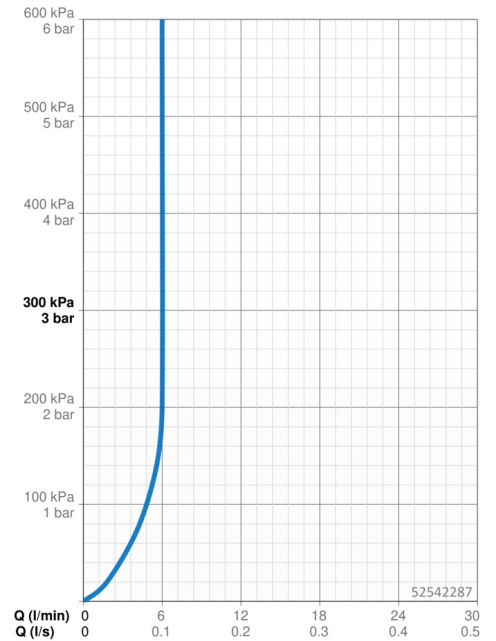

Technische Daten

Durchflusseigenschaften

Durchfluss bei 3 bar (mit Durchflussregler) **6.0 l/min**

Technische Eigenschaften

DN-Größe (Nennmaß) **DN15**
Warmwasserversorgung **max. +80°C**
Arbeitsdruck **0.5-10 bar**
Anschlussgröße **G3/8**
Ausladung **139 mm**
Sicherungseinrichtung (EN1717) **AA**
Werkstoff **Messing**

Vorschriften

EN Standard **EN 817**
Geräuschklasse **I (ISO 3822)**

Zulassungen und Deklarationen

Konformitätserklärung **DoC**