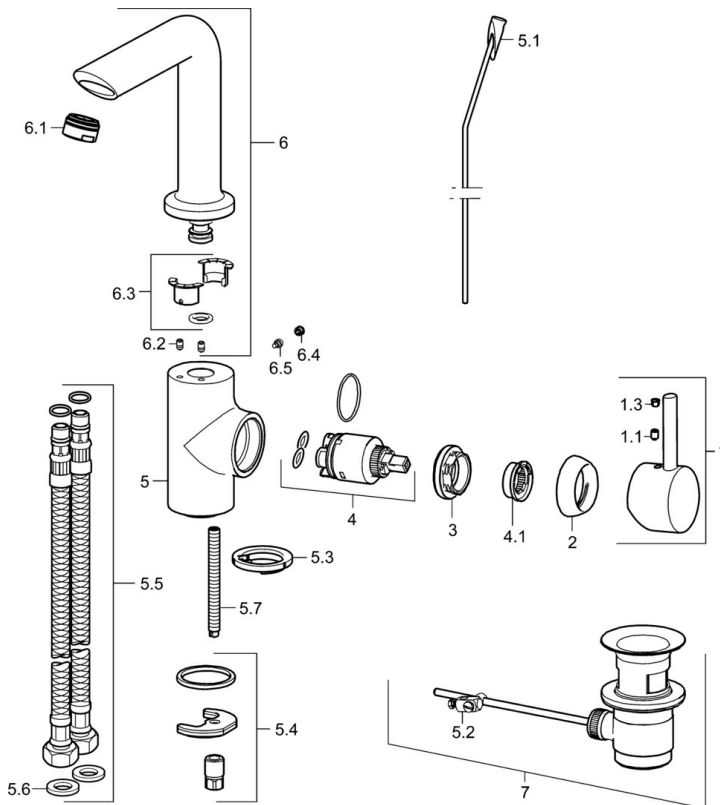

EAN: 4015474274143
static.hansa.com/52542287

- Waschtisch
- Einhebelmischer, Seitenbedient
- Standmontage
- Chrom
- Schwenkbarer Auslauf, Anschlag herausnehmbar
- PCA® konstante Durchflussleistung unabhängig vom Fließdruck
- Hebel mit W+K-Kennzeichnung, Pinhebel, Einhandbedienhebel/Griff
- Ablaufgarnitur mit Zugstange
- Temperaturbegrenzer, Heißwassersperre einstellbar (im Lieferumfang enthalten)
- ø 3.5 classic Steuerpatrone mit keramischen Dichtscheiben zur Wassermengen- und Temperatureinstellung
- Anschluss über flexible Druckschläuche
- Armaturenkörper aus entzinkungsbeständigem Messing (DZR), Rapid-Montagesystem

Technische Daten

Durchflusseigenschaften

Durchfluss bei 3 bar (mit Durchflussregler) **6.0 l/min**

Technische Eigenschaften

DN-Größe (Nennmaß) **DN15**
 Warmwasserversorgung **max. +80°C**
 Arbeitsdruck **0.5-10 bar**
 Anschlussgröße **G3/8**
 Ausladung **139 mm**
 Sicherungseinrichtung (EN1717) **AA**
 Werkstoff **Messing**

Vorschriften

EN Standard **EN 817**
 Geräuschklasse **I (ISO 3822)**

Zulassungen und Deklarationen

Konformitätserklärung **DoC**

Ersatzteile

SP52542287

	Name	Art.-Nr.
1	Hebel	59913842
1.1	Schraube, M5x8, SW2.5	59904755
1.3	Dekorkappe Grau	59912112
2	Abdeckkappe, 33x3 mm	59912504
3	Spann-Mutter, M40x1	1003409V
4	Kartusche, 3.5 Classic	59913075
4.1	Temperatur-Anschlagring	59912325
5.1	Zugstange mit Knopf	59912804
5.1	Zugstange mit Knopf	59913652
5.2	Gelenkstück	59904624
5.3	Bodendichtung	59914591
5.4	Befestigungssatz	59910749
5.5	Anschlußschlauch, L=430, G3/8-M8x1	59913964
5.6	Dichtung, 9.5x14.4x2	59912551
5.7	Befestigungsschraube, M8x1, L=140	59912474
6	Auslauf	59914198
6.1	Luftsprudler, M24x1, 6 l/min	59913727
6.2	Befestigungsschraube, M4x8	59913989
6.3	Dichtungskit	59911884
6.4	Abdeckstopfen	59911840
6.5	Schraube, M4x7	59902075
7	Ablaufgarnitur	59904620
7	Ablaufgarnitur, (2019-)	59914764