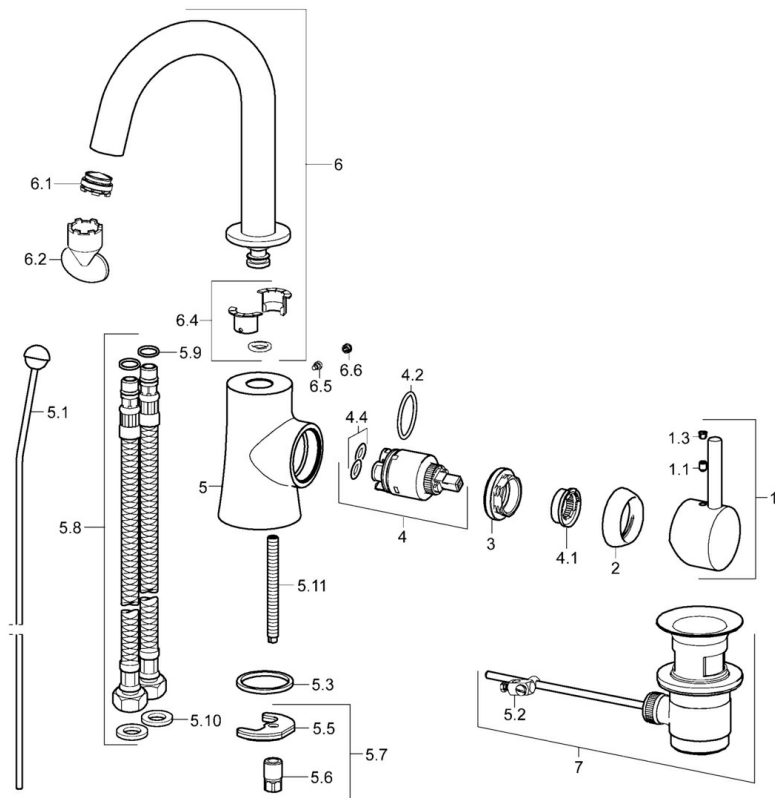

EAN: 4015474253841
static.hansa.com/52542277

- Umývadlo
- Jednopáková s bočným ovládaním
- Stojanková
- Chróm
- Otočné výtokové rameno
- CASCADE® - aerátor
- Páka so symbolom teplej a studenej vody, Pin - tyčinková páka, Jedna ovládacia páka / rukoväť
- Odtoková garnitúra s tiahlom
- Flexibilné pripojovacie hadičky

Technické údaje

Technické vlastnosti

Veľkosť DN (menovitý rozmer)	DN15
Dodávka teplej vody	max. +70°C
Pracovný tlak	0.5-10 bar
Spojovacia veľkosť	G3/8
Projection	134 mm
Spätná klapka (STN EN 1717)	AA
Materiál	Mosadz

Predpisy

Norma EN	EN 817
----------	---------------

Náhradné diely

SP52542277

	Názov	Kód
1	Ovládacia rukoväť	59913842
1.1	Skrutka, M5x8, SW2.5	59904755
1.3	Záslepka Sivá	59912112
2	Krytka, 33x3 mm	59912504
3	Prítlačná matica, M40x1	1003409V
4	Kartuš, 3.5 Eco	59912324
4	Kartuš, 3.5 Classic	59913075
4.1	Temperature adjustment limiter	59912325
4.2	O-kružok, d 28.24x2.62 Ukončené	59912590
4.4	O-kružok, d 10.10x1.60 Ukončené	59905072
5.1	Ovládacie tiahlo	59912505
5.2	Spojovací diel tiahla	59904624
5.3	Tesnenie, 43x37x3	59912506
5.5		59904765
5.6	Skrutka, M8x1, SW13	59904766
5.7	Upevňovací set	59912113
5.8	Flexibilná hadička, L=500, G3/8-M10x1	59911767
5.9	O-kružok, d 7.65x1.78	59902337
5.10	Tesnenie, 9.5x14.4x2	59912551
5.11	Upevňovacia skrutka, M8x1, L=140	59912474
6	Výtokové rameno Ukončené	59913301
6.1	Aerator, M24x1 STD HC	59913741
6.2	Kľúč k aerátoru, M24x1	59913134
6.4	Tesnenie sada	59911884
6.5	Skrutka, M4x7	59902075
6.6	Vymedzovacia vložka	59911840
7	Vypúšťací ventil umývadla	59904620