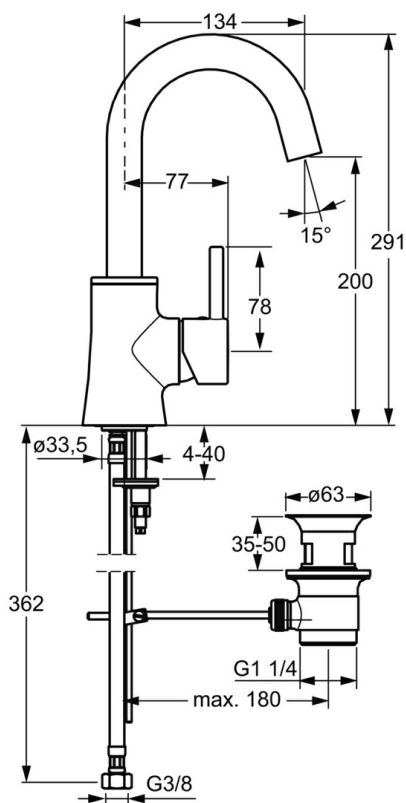

EAN: 4015474253841
static.hansa.com/52542277

- Umývadlo
- Jednopáková s bočným ovládaním
- Stojanková
- Chróm
- Otočné výtokové rameno
- CASCADE® - aerátor
- Páka so symbolom teplej a studenej vody, Pin - tyčinková páka, Jedna ovládacia páka / rukoväť
- Odtoková garnitúra s tiahlom
- Flexibilné pripojovacie hadičky

Technické údaje

Technické vlastnosti

Veľkosť DN (menovitý rozmer)	DN15
Dodávka teplej vody	max. +70°C
Pracovný tlak	0.5-10 bar
Spojovacia veľkosť	G3/8
Projection	134 mm
Spätná klapka (STN EN 1717)	AA
Materiál	Mosadz

Predpisy

Norma EN	EN 817
----------	---------------

Náhradné diely

SP52542277

	Názov	Kód
1	Ovládacia rukoväť	59913842
1.1	Skrutka, M5x8, SW2.5	59904755
1.3	Záslepka Sivá	59912112
2	Krytka, 33x3 mm	59912504
3	Prítlačná matica, M40x1	1003409V
4	Kartuš, 3.5 Eco	59912324
4	Kartuš, 3.5 Classic	59913075
4.1	Temperature adjustment limiter	59912325
4.2	O-kružok, d 28.24x2.62 Ukončené	59912590
4.4	O-kružok, d 10.10x1.60 Ukončené	59905072
5.1	Ovládacie tiahlo	59912505
5.2	Spojovací diel tiahla	59904624
5.3	Tesnenie, 43x37x3	59912506
5.5		59904765
5.6	Skrutka, M8x1, SW13	59904766
5.7	Upevňovací set	59912113
5.8	Flexibilná hadička, L=500, G3/8-M10x1	59911767
5.9	O-kružok, d 7.65x1.78	59902337
5.10	Tesnenie, 9.5x14.4x2	59912551
5.11	Upevňovacia skrutka, M8x1, L=140	59912474
6	Výtokové rameno Ukončené	59913301
6.1	Aerator, M24x1 STD HC	59913741
6.2	Kľúč k aerátoru, M24x1	59913134
6.4	Tesnenie sada	59911884
6.5	Skrutka, M4x7	59902075
6.6	Vymedzovacia vložka	59911840
7	Vypúšťací ventil umývadla	59904620