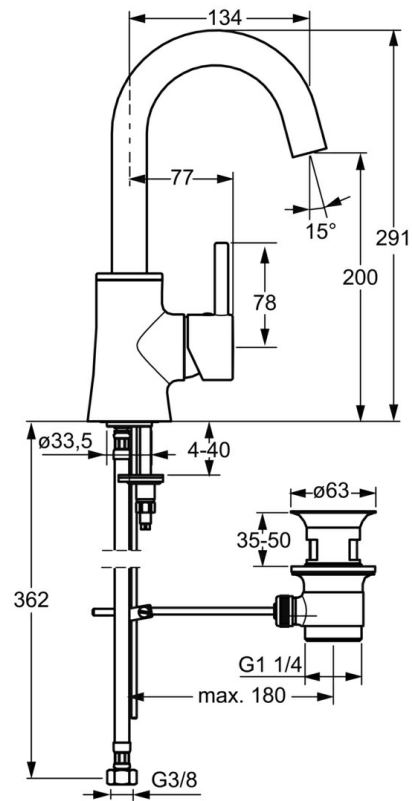

EAN: 4015474253841
static.hansa.com/52542277

- Wastafel
- Eengreeps, zijbediend
- Wastafelmontage
- Chrom
- Draaibare uitloop
- CASCADE® mousseur
- Hendel met warm-koud-aanduiding, Pinhendel, Eengreeps bediend
- Afvoergarnituur met trekstang
- Flexibele aansluitslang(en)

Technische gegevens

Technische eigenschappen

DN-maat	DN15
Warmwatertoevoer	max. +70°C
Werkdruk	0.5-10 bar
Aansluitmaat	G3/8
Projection	134 mm
Terugstroom beveiliging (EN1717)	AA
Materiaal	brass

Voorschriften

EN-norm	EN 817
---------	---------------

Reserveonderdelen

SP52542277

	Naam	Code
1	Hendel Chroom	59913842
1.1	Schroef, M5x8, SW2.5	59904755
1.3	Sierdop Grijs	59912112
2	Kap, 33x3 mm Chroom	59912504
3	Schroefring, M40x1	1003409V
4	Binnenwerk, 3.5 Eco	59912324
4	Binnenwerk, 3.5 Classic	59913075
4.1	Temperature adjustment limiter	59912325
4.2	O-ring, d 28.24x2.62 Stopgezet	59912590
4.4	O-ring, d 10.10x1.60 Stopgezet	59905072
5.1	Trekstang Chroom	59912505
5.2	Gewrichtstuk	59904624
5.3	Dichting, 43x37x3	59912506
5.5	Fixing plate	59904765
5.6	Schroef, M8x1, SW13	59904766
5.7	Bevestigingsset	59912113
5.8	Flexibele aansluitingen, L=500, G3/8-M10x1	59911767
5.9	O-ring, d 7.65x1.78	59902337
5.10	Dichting, 9.5x14.4x2	59912551
5.11	Bevestigingsschroeven, M8x1, L=140	59912474
6	Uitloop Stopgezet	59913301
6.1	Mousseur, M24x1 STD HC	59913741
6.2	Schuimstralersleutel, M24x1	59913134
6.4	Dichting	59911884
6.5	Schroef, M4x7	59902075
6.6	Binnendeel temperatuurhendel Chroom	59911840
7	Wastegarnituur Chroom	59904620