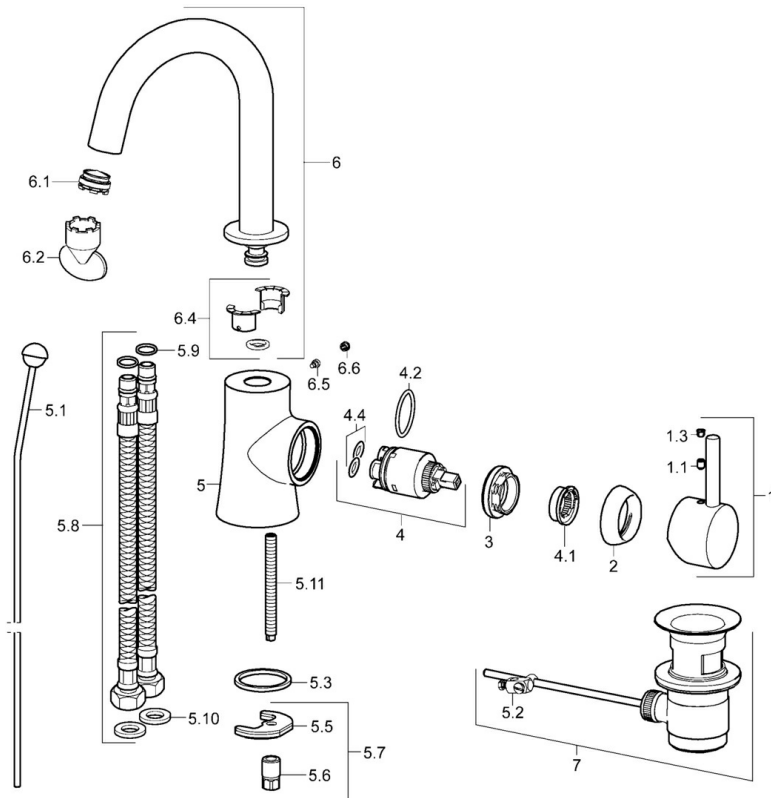

EAN: 4015474253841
static.hansa.com/52542277

- Wastafel
- Eengreeps, zijbediend
- Wastafelmontage
- Chrom
- Draaibare uitloop
- CASCADE® mousseur
- Hendel met warm-koud-aanduiding, Pinhendel, Eengreeps bediend
- Afvoergarnituur met trekstang
- Flexibele aansluitslang(en)

Technische gegevens

Technische eigenschappen

DN-maat	DN15
Warmwatertoevoer	max. +70°C
Werkdruk	0.5-10 bar
Aansluitmaat	G3/8
Projection	134 mm
Terugstroom beveiliging (EN1717)	AA
Materiaal	brass

Voorschriften

EN-norm	EN 817
---------	---------------

Reserveonderdelen

SP52542277

	Naam	Code
1	Hendel Chroom	59913842
1.1	Schroef, M5x8, SW2.5	59904755
1.3	Sierdop Grijs	59912112
2	Kap, 33x3 mm Chroom	59912504
3	Schroefring, M40x1	1003409V
4	Binnenwerk, 3.5 Eco	59912324
4	Binnenwerk, 3.5 Classic	59913075
4.1	Temperature adjustment limiter	59912325
4.2	O-ring, d 28.24x2.62 Stopgezet	59912590
4.4	O-ring, d 10.10x1.60 Stopgezet	59905072
5.1	Trekstang Chroom	59912505
5.2	Gewrichtstuk	59904624
5.3	Dichting, 43x37x3	59912506
5.5	Fixing plate	59904765
5.6	Schroef, M8x1, SW13	59904766
5.7	Bevestigingsset	59912113
5.8	Flexibele aansluitingen, L=500, G3/8-M10x1	59911767
5.9	O-ring, d 7.65x1.78	59902337
5.10	Dichting, 9.5x14.4x2	59912551
5.11	Bevestigingsschroeven, M8x1, L=140	59912474
6	Uitloop Stopgezet	59913301
6.1	Mousseur, M24x1 STD HC	59913741
6.2	Schuimstralersleutel, M24x1	59913134
6.4	Dichting	59911884
6.5	Schroef, M4x7	59902075
6.6	Binnendeel temperatuurhendel Chroom	59911840
7	Wastegarnituur Chroom	59904620