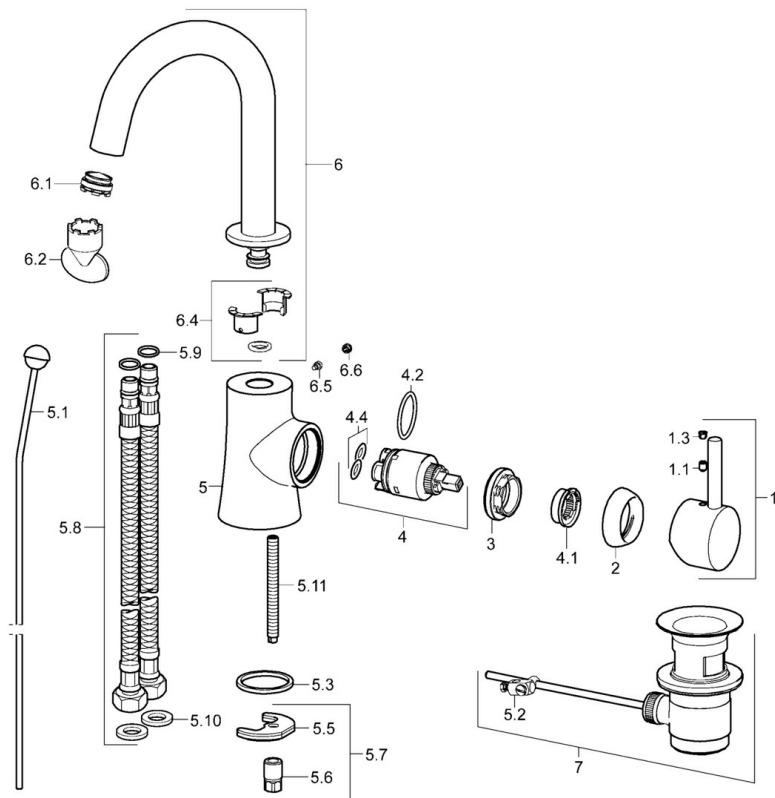

EAN: 4015474253841
static.hansa.com/52542277

- Lavabo
- Leva laterale
- Montaggio d'appoggio
- Cromo
- Bocca orientabile
- Rompigetto Standard
- Leva con simbolo F+C, Leva pin, Leva/Manopola monocomando
- Piletta di scarico con astina saltarello
- Collegamento con flessibili

Dati tecnici

Caratteristiche tecniche

Misura DN (dimensione nominale)	DN15
Fornitura di acqua calda	max. +70°C
Pressione di esercizio	0.5-10 bar
Misura della connessione	G3/8
Projection	134 mm
Backflow prevention (EN1717)	AA
Materiale	Ottone

Norme

Standard EN	EN 817
-------------	---------------

Parti di ricambio

SP52542277

	Nome	Codice
1	Leva Cromo	59913842
1.1	Screw, M5x8, SW2.5	59904755
1.3	Tappo Grigio	59912112
2	Cappuccio, 33x3 mm Cromo	59912504
3	Dado di fissaggio, M40x1	1003409V
4	Cartuccia, 3.5 Eco	59912324
4	Cartuccia, 3.5 Classic	59913075
4.1	Temperature adjustment limiter	59912325
4.2	O-ring, d 28.24x2.62 Fuori produzione	59912590
4.4	O-ring, d 10.10x1.60 Fuori produzione	59905072
5.1	Asta saltarello Cromo	59912505
5.2	Snodo	59904624
5.3	Giunto, 43x37x3	59912506
5.5	Fixing plate	59904765
5.6	Screw, M8x1, SW13	59904766
5.7	Set di fissaggio	59912113
5.8	Cannette flessibili, L=500, G3/8-M10x1	59911767
5.9	O-ring, d 7.65x1.78	59902337
5.10	Giunto, 9.5x14.4x2	59912551
5.11	Viti di fissaggio, M8x1, L=140	59912474
6	Bocca Fuori produzione	59913301
6.1	Aeratore, M24x1 STD HC	59913741
6.2	Chiave per aeratore, M24x1	59913134
6.4	Kit di guarnizione	59911884
6.5	Screw, M4x7	59902075
6.6	Spinotto Cromo	59911840
7	Scarico a saltarello Cromo	59904620