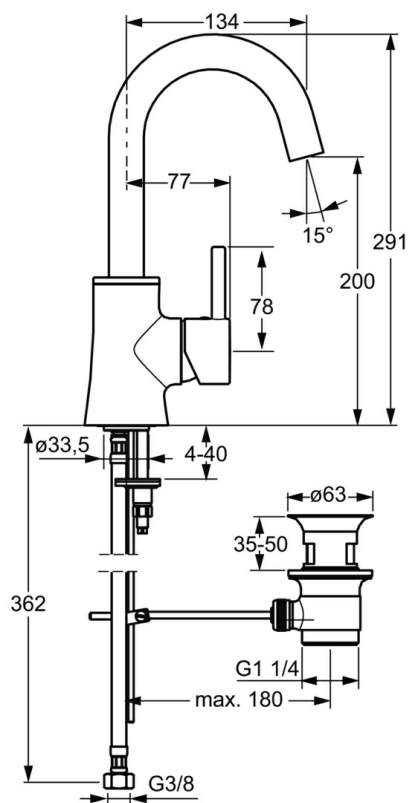

EAN: 4015474253841
static.hansa.com/52542277

- Lavabo
- Leva laterale
- Montaggio d'appoggio
- Cromo
- Bocca orientabile
- Rompigetto Standard
- Leva con simbolo F+C, Leva pin, Leva/Manopola monocomando
- Piletta di scarico con astina saltarello
- Collegamento con flessibili

Dati tecnici

Caratteristiche tecniche

Misura DN (dimensione nominale)	DN15
Fornitura di acqua calda	max. +70°C
Pressione di esercizio	0.5-10 bar
Misura della connessione	G3/8
Projection	134 mm
Backflow prevention (EN1717)	AA
Materiale	Ottone

Norme

Standard EN	EN 817
-------------	---------------

Parti di ricambio

SP52542277

	Nome	Codice
1	Leva Cromo	59913842
1.1	Screw, M5x8, SW2.5	59904755
1.3	Tappo Grigio	59912112
2	Cappuccio, 33x3 mm Cromo	59912504
3	Dado di fissaggio, M40x1	1003409V
4	Cartuccia, 3.5 Eco	59912324
4	Cartuccia, 3.5 Classic	59913075
4.1	Temperature adjustment limiter	59912325
4.2	O-ring, d 28.24x2.62 Fuori produzione	59912590
4.4	O-ring, d 10.10x1.60 Fuori produzione	59905072
5.1	Asta saltarello Cromo	59912505
5.2	Snodo	59904624
5.3	Giunto, 43x37x3	59912506
5.5	Fixing plate	59904765
5.6	Screw, M8x1, SW13	59904766
5.7	Set di fissaggio	59912113
5.8	Cannette flessibili, L=500, G3/8-M10x1	59911767
5.9	O-ring, d 7.65x1.78	59902337
5.10	Giunto, 9.5x14.4x2	59912551
5.11	Viti di fissaggio, M8x1, L=140	59912474
6	Bocca Fuori produzione	59913301
6.1	Aeratore, M24x1 STD HC	59913741
6.2	Chiave per aeratore, M24x1	59913134
6.4	Kit di guarnizione	59911884
6.5	Screw, M4x7	59902075
6.6	Spinotto Cromo	59911840
7	Scarico a saltarello Cromo	59904620