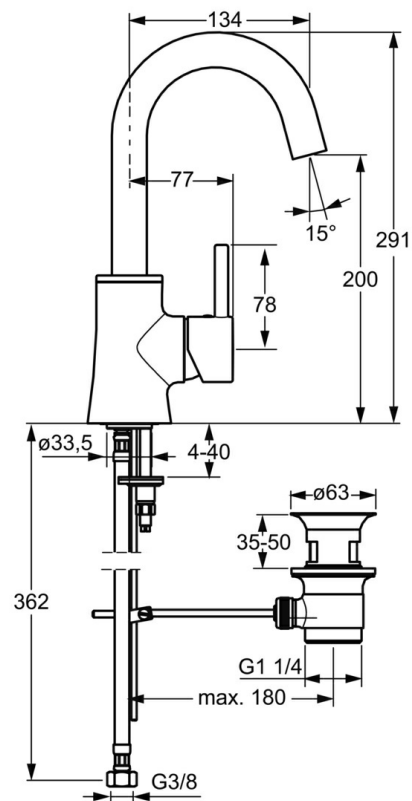

EAN: 4015474253841
static.hansa.com/52542277

- Lavabo
- Commande latérale
- Montage sur plaque
- Chrome
- Bec pivotant
- CASCADE®
- Levier avec symbole C+F, Levier tige, Levier monocommande
- Vidage avec tirette
- Raccordement par flexibles

Caractéristiques techniques

Caractéristiques techniques

Taille DN (diamètre nominal)	DN15
Alimentation en eau chaude	max. +70°C
Pression de service	0.5-10 bar
Taille de raccord	G3/8
Saillie	134 mm
Dispositif de protection (EN1717)	AA
Matériau	brass

Règlementations

Norme EN	EN 817
----------	---------------

Pièces de rechange

SP5254227

	Nom	Code
1	Levier	59913842
1.1	Vis, M5x8, SW2.5	59904755
1.3	Capuchon Gris	59912112
2	Chape, 33x3 mm	59912504
3	Écrou de maintien, M40x1	1003409V
4	Cartouche, 3,5 Eco	59912324
4	Cartouche, 3,5 Classic	59913075
4.1	Temperature adjustment limiter	59912325
4.2	Joint, d 28.24x2.62 Arrêté	59912590
4.4	Joint, d 10.10x1.60 Arrêté	59905072
5.1	Tirette de vidage	59912505
5.2	Joint	59904624
5.3	Joint, 43x37x3	59912506
5.5	Fixing plate	59904765
5.6	Vis, M8x1, SW13	59904766
5.7	Ensemble de fixation	59912113
5.8	Flexible d'alimentation, L=500, G3/8-M10x1	59911767
5.9	Joint, d 7.65x1.78	59902337
5.10	Joint, 9.5x14.4x2	59912551
5.11	Vis, M8x1, L=140	59912474
6	Bec Arrêté	59913301
6.1	Aérateur, M24x1 STD HC	59913741
6.2	Clé pour aérateur, M24x1	59913134
6.4	Set de fixation pour bec	59911884
6.5	Vis, M4x7	59902075
6.6	Butée de réglage	59911840
7	Vidage	59904620