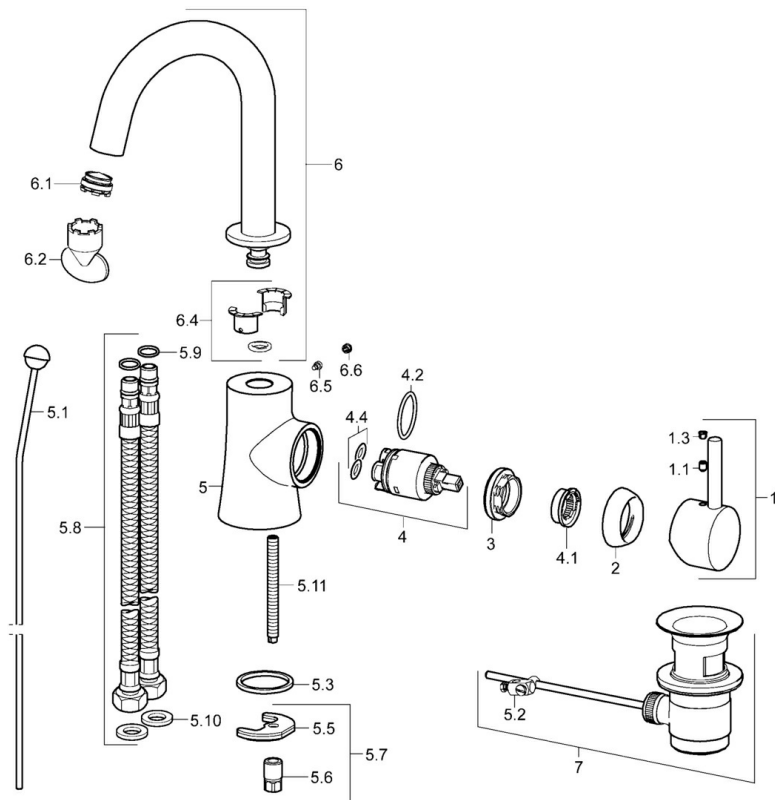

EAN: 4015474253841
static.hansa.com/52542277

- Lavabo
- Commande latérale
- Montage sur plaque
- Chrome
- Bec pivotant
- CASCADE®
- Levier avec symbole C+F, Levier tige, Levier monocommande
- Vidage avec tirette
- Raccordement par flexibles

Caractéristiques techniques

Caractéristiques techniques

Taille DN (diamètre nominal)	DN15
Alimentation en eau chaude	max. +70°C
Pression de service	0.5-10 bar
Taille de raccord	G3/8
Saillie	134 mm
Dispositif de protection (EN1717)	AA
Matériau	brass

Règlementations

Norme EN	EN 817
----------	---------------

Pièces de rechange

SP5254227

	Nom	Code
1	Levier	59913842
1.1	Vis, M5x8, SW2.5	59904755
1.3	Capuchon Gris	59912112
2	Chape, 33x3 mm	59912504
3	Écrou de maintien, M40x1	1003409V
4	Cartouche, 3,5 Eco	59912324
4	Cartouche, 3,5 Classic	59913075
4.1	Temperature adjustment limiter	59912325
4.2	Joint, d 28.24x2.62 Arrêté	59912590
4.4	Joint, d 10.10x1.60 Arrêté	59905072
5.1	Tirette de vidage	59912505
5.2	Joint	59904624
5.3	Joint, 43x37x3	59912506
5.5	Fixing plate	59904765
5.6	Vis, M8x1, SW13	59904766
5.7	Ensemble de fixation	59912113
5.8	Flexible d'alimentation, L=500, G3/8-M10x1	59911767
5.9	Joint, d 7.65x1.78	59902337
5.10	Joint, 9.5x14.4x2	59912551
5.11	Vis, M8x1, L=140	59912474
6	Bec Arrêté	59913301
6.1	Aérateur, M24x1 STD HC	59913741
6.2	Clé pour aérateur, M24x1	59913134
6.4	Set de fixation pour bec	59911884
6.5	Vis, M4x7	59902075
6.6	Butée de réglage	59911840
7	Vidage	59904620