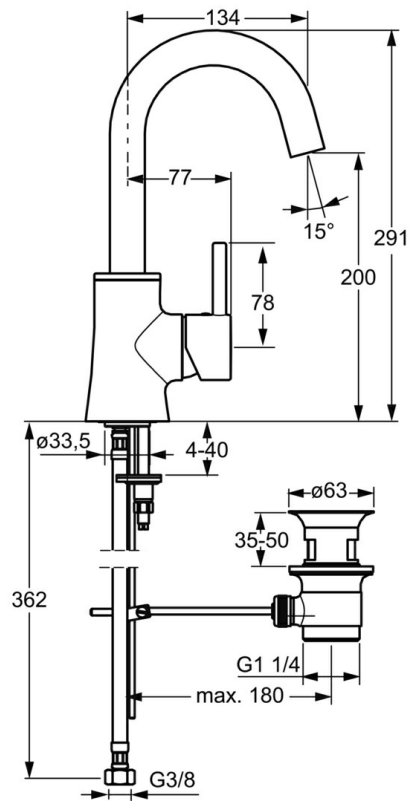

EAN: 4015474253841
static.hansa.com/52542277

- Waschtisch
- Einhebelmischer, Seitenbedient
- Standmontage
- Chrom
- Schwenkbarer Auslauf
- CASCADE® Strahlregler
- Hebel mit W+K-Kennzeichnung, Pinhebel, Einhandbedienhebel/Griff
- Ablaufgarnitur mit Zugstange
- Anschluss über flexible Druckschläuche

Technische Daten

Technische Eigenschaften

DN-Größe (Nennmaß)	DN15
Warmwasserversorgung	max. +70°C
Arbeitsdruck	0.5-10 bar
Anschlussgröße	G3/8
Ausladung	134 mm
Sicherungseinrichtung (EN1717)	AA
Werkstoff	Messing

Vorschriften

EN Standard	EN 817
-------------	---------------

Ersatzteile

SP52542277

	Name	Art.-Nr.
1	Hebel	59913842
1.1	Schraube, M5x8, SW2.5	59904755
1.3	Dekorkappe Grau	59912112
2	Abdeckkappe, 33x3 mm	59912504
3	Spann-Mutter, M40x1	1003409V
4	Kartusche, 3,5 Eco	59912324
4	Kartusche, 3,5 Classic	59913075
4.1	Temperatur-Anschlagring	59912325
4.2	O-Ring, d 28.24x2.62 Ausgelaufen	59912590
4.4	O-Ring, d 10.10x1.60 Ausgelaufen	59905072
5.1	Zugstange mit Knopf	59912505
5.2	Gelenkstück	59904624
5.3	Dichtung, 43x37x3	59912506
5.5	Befestigungsplatte	59904765
5.6	Schraube, M8x1, SW13	59904766
5.7	Befestigungssatz	59912113
5.8	Anschlußschlauch, L=500, G3/8-M10x1	59911767
5.9	O-Ring, d 7.65x1.78	59902337
5.10	Dichtung, 9.5x14.4x2	59912551
5.11	Befestigungsschraube, M8x1, L=140	59912474
6	Auslauf Ausgelaufen	59913301
6.1	Luftsprudler, M24x1 STD HC	59913741
6.2	Schlüssel für Luftsprudler, M24x1	59913134
6.4	Dichtungskit	59911884
6.5	Schraube, M4x7	59902075
6.6	Abdeckstopfen	59911840
7	Ablaufgarnitur	59904620