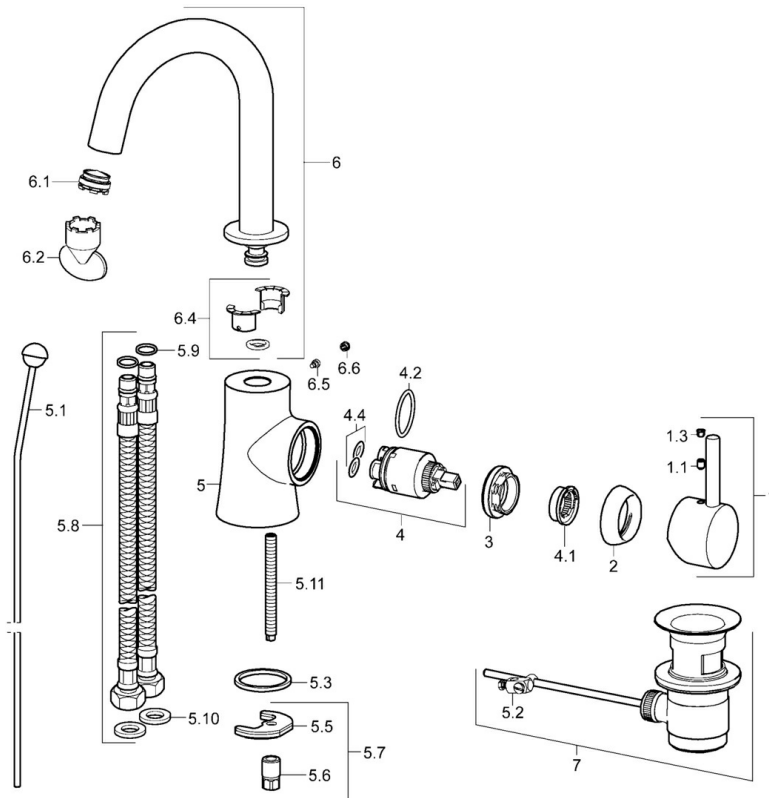

EAN: 4015474253841
static.hansa.com/52542277

- Waschtisch
- Einhebelmischer, Seitenbedient
- Standmontage
- Chrom
- Schwenkbarer Auslauf
- CASCADE® Strahlregler
- Hebel mit W+K-Kennzeichnung, Pinhebel, Einhandbedienhebel/Griff
- Ablaufgarnitur mit Zugstange
- Anschluss über flexible Druckschläuche

Technische Daten

Technische Eigenschaften

DN-Größe (Nennmaß)	DN15
Warmwasserversorgung	max. +70°C
Arbeitsdruck	0.5-10 bar
Anschlussgröße	G3/8
Ausladung	134 mm
Sicherungseinrichtung (EN1717)	AA
Werkstoff	Messing

Vorschriften

EN Standard	EN 817
-------------	---------------

Ersatzteile

SP52542277

	Name	Art.-Nr.
1	Hebel	59913842
1.1	Schraube, M5x8, SW2.5	59904755
1.3	Dekorkappe Grau	59912112
2	Abdeckkappe, 33x3 mm	59912504
3	Spann-Mutter, M40x1	1003409V
4	Kartusche, 3,5 Eco	59912324
4	Kartusche, 3,5 Classic	59913075
4.1	Temperatur-Anschlagring	59912325
4.2	O-Ring, d 28.24x2.62 Ausgelaufen	59912590
4.4	O-Ring, d 10.10x1.60 Ausgelaufen	59905072
5.1	Zugstange mit Knopf	59912505
5.2	Gelenkstück	59904624
5.3	Dichtung, 43x37x3	59912506
5.5	Befestigungsplatte	59904765
5.6	Schraube, M8x1, SW13	59904766
5.7	Befestigungssatz	59912113
5.8	Anschlußschlauch, L=500, G3/8-M10x1	59911767
5.9	O-Ring, d 7.65x1.78	59902337
5.10	Dichtung, 9.5x14.4x2	59912551
5.11	Befestigungsschraube, M8x1, L=140	59912474
6	Auslauf Ausgelaufen	59913301
6.1	Luftsprudler, M24x1 STD HC	59913741
6.2	Schlüssel für Luftsprudler, M24x1	59913134
6.4	Dichtungskit	59911884
6.5	Schraube, M4x7	59902075
6.6	Abdeckstopfen	59911840
7	Ablaufgarnitur	59904620