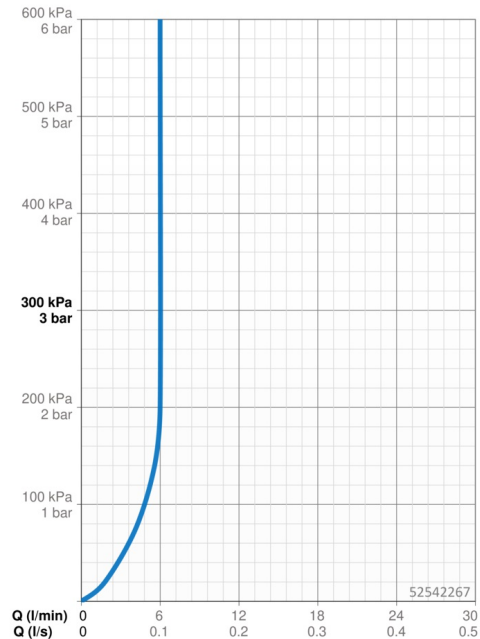

Technické údaje

Vlastnosti prietoku

Prietok pri tlaku 3 bar (s ovládačom prietoku) **6.0 l/min**

Technické vlastnosti

Dodávka teplej vody **max. +70°C**
Pracovný tlak **0.5-10 bar**
Spojovacia veľkosť **G3/8**
Projection **152 mm**
Spätná klapka (STN EN 1717) **AA**
Materiál **Mosadz**

Predpisy

Norma EN **EN 817**
Trieda hlučnosti **I (ISO 3822)**

Schválenia a Prehlásenia

Vyhlásenie o zhode **DoC**
EPD **S-P-06391**