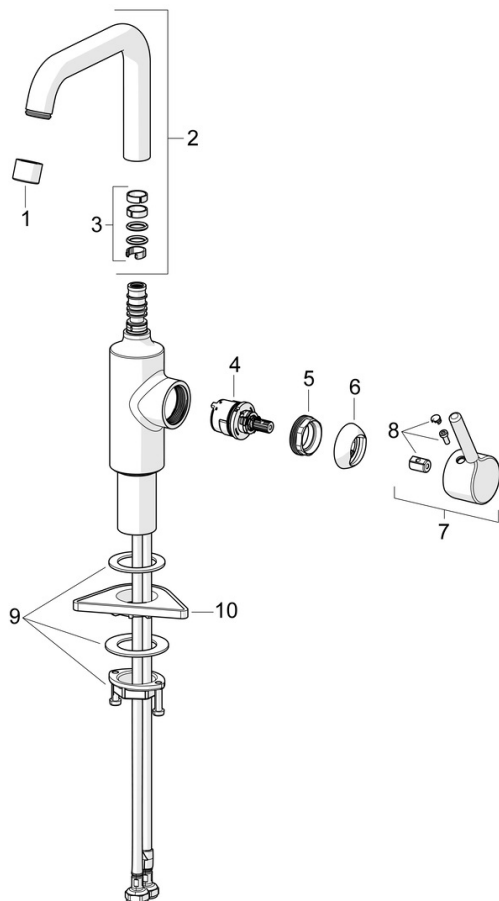

EAN: 4057304017223
static.hansa.com/52542267

- Umývadlo
- Jednopaková s bočným ovládaním
- Stojanková
- Chróm
- Otočné výtokové rameno
- PCA® - aerátor s konštantným prietokom vody aj pri kolísaní tlaku
- Jedna ovládacia páka / rukoväť, Pin - tyčinková páka, Páka so symbolom teplej a studenej vody
- Odtoková garnitúra s tiahlom
- Funkcie pre nastavenie maximálnej teploty a prietoku vody
- \varnothing 30 mm keramická kartuša pre ovládanie teploty a prietoku vody
- Flexibilné pripojovacie hadičky
- Telo batérie z mosadze DZR

Technické údaje

Vlastnosti prietoku

Prietok pri tlaku 3 bar (s ovládačom prietoku) **6.0 l/min**

Technické vlastnosti

Dodávka teplej vody **max. +70°C**
 Pracovný tlak **0.5-10 bar**
 Spojovacia veľkosť **G3/8**
 Projection **152 mm**
 Spätná klapka (STN EN 1717) **AA**
 Materiál **Mosadz**

Predpisy

Norma EN **EN 817**
 Trieda hlučnosti **I (ISO 3822)**

Schválenia a Prehlásenia

Vyhlásenie o zhode **DoC**
 EPD **S-P-06391**

Náhradné diely

SP52552267

	Názov	Kód
01	Aerator, M22x1 STD HC PCA, 6 l/min	59914428
02	Vysoký výtok	1012809V
03	Tesnenie výtokového ramena	59914266
04	Kartuš, 3.0	1014428V
05	Prítlačná matica, M34x1.5	1012133V
06	Krytka	1012132V
07	Ovládacía rukoväť	1001749V
08	Záslepka	1012105V
09	Upevňovací set	59913479
10	Podložka	59910008