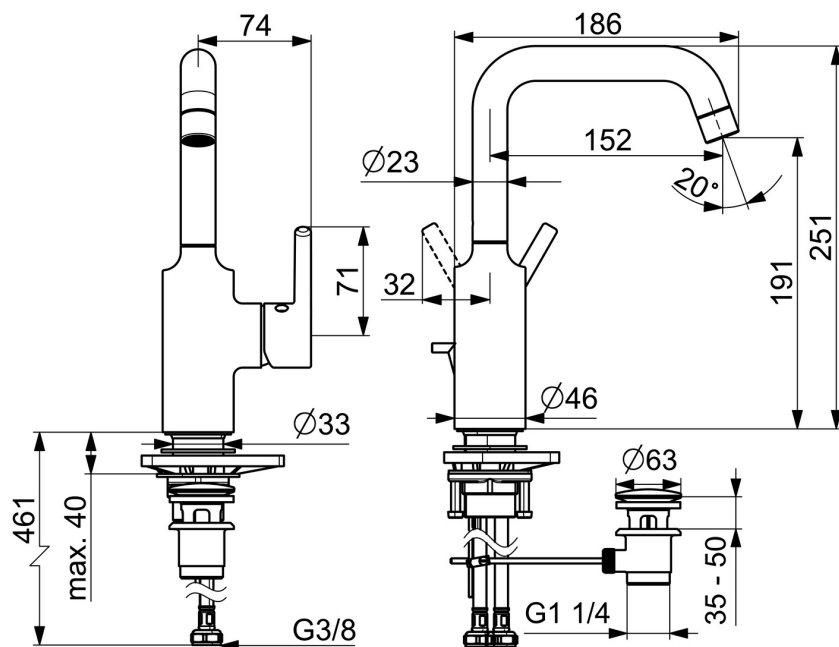

EAN: 4057304017223
static.hansa.com/52542267

- Umývadlo
- Jednopaková s bočným ovládaním
- Stojanková
- Chróm
- Otočné výtokové rameno
- PCA® - aerátor s konštantným prietokom vody aj pri kolísaní tlaku
- Jedna ovládacia páka / rukoväť, Pin - tyčinková páka, Páka so symbolom teplej a studenej vody
- Odtoková garnitúra s tiahlom
- Funkcie pre nastavenie maximálnej teploty a prietoku vody
- \varnothing 30 mm keramická kartuša pre ovládanie teploty a prietoku vody
- Flexibilné pripojovacie hadičky
- Telo batérie z mosadze DZR

Technické údaje

Vlastnosti prietoku

Prietok pri tlaku 3 bar (s ovládačom prietoku) **6.0 l/min**

Technické vlastnosti

Dodávka teplej vody **max. +70°C**
 Pracovný tlak **0.5-10 bar**
 Spojovacia veľkosť **G3/8**
 Projection **152 mm**
 Spätná klapka (STN EN 1717) **AA**
 Materiál **Mosadz**

Predpisy

Norma EN **EN 817**
 Trieda hlučnosti **I (ISO 3822)**

Schválenia a Prehlásenia

Vyhlásenie o zhode **DoC**
 EPD **S-P-06391**

Náhradné diely

SP52552267

	Názov	Kód
01	Aerator, M22x1 STD HC PCA, 6 l/min	59914428
02	Vysoký výtok	1012809V
03	Tesnenie výtokového ramena	59914266
04	Kartuš, 3.0	1014428V
05	Prítlačná matica, M34x1.5	1012133V
06	Krytka	1012132V
07	Ovládacía rukoväť	1001749V
08	Záslepka	1012105V
09	Upevňovací set	59913479
10	Podložka	59910008