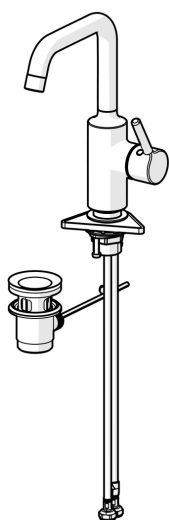

EAN: 4057304017223
static.hansa.com/52542267

- Umývadlo
- Jednopaková s bočným ovládaním
- Stojanková
- Chróm
- Otočné výtokové rameno
- PCA® - aerátor s konštantným prietokom vody aj pri kolísaní tlaku
- Jedna ovládacia páka / rukoväť, Pin - tyčinková páka, Páka so symbolom teplej a studenej vody
- Odtoková garnitúra s tiahlom
- Funkcie pre nastavenie maximálnej teploty a prietoku vody
- \varnothing 30 mm keramická kartuša pre ovládanie teploty a prietoku vody
- Flexibilné pripojovacie hadičky
- Telo batérie z mosadze DZR

Technické údaje

Vlastnosti prietoku

Prietok pri tlaku 3 bar (s ovládačom prietoku) **6.0 l/min**

Technické vlastnosti

Dodávka teplej vody **max. +70°C**
 Pracovný tlak **0.5-10 bar**
 Spojovacia veľkosť **G3/8**
 Projection **152 mm**
 Spätná klapka (STN EN 1717) **AA**
 Materiál **Mosadz**

Predpisy

Norma EN **EN 817**
 Trieda hlučnosti **I (ISO 3822)**

Schválenia a Prehlásenia

Vyhlásenie o zhode **DoC**
 EPD **S-P-06391**

Náhradné diely

SP52552267

	Názov	Kód
01	Aerator, M22x1 STD HC PCA, 6 l/min	59914428
02	Vysoký výtok	1012809V
03	Tesnenie výtokového ramena	59914266
04	Kartuš, 3.0	1014428V
05	Prítlačná matica, M34x1.5	1012133V
06	Krytka	1012132V
07	Ovládacía rukoväť	1001749V
08	Záslepka	1012105V
09	Upevňovací set	59913479
10	Podložka	59910008