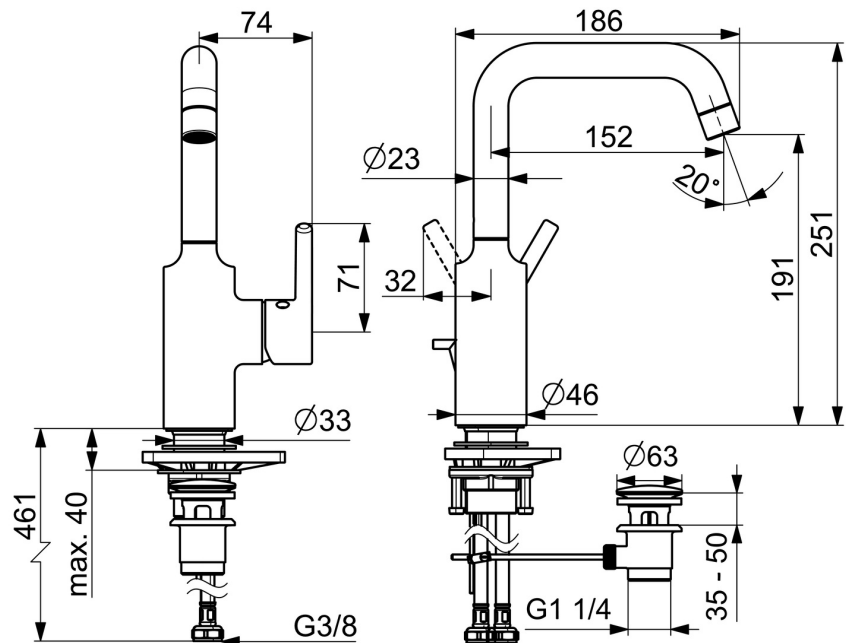

Oppervlakte : Chroom

Installatie type: Wastafelmontage

Speciale eigenschappen: Kraanhuis gemaakt van DZR messing.

De HANSAVANTIS wastafelkraan is een uitstekende keuze voor uw badkamer. Met een eenvoudig te bedienen hendel en een draaibare uitloop, kunt u de waterstroom en temperatuur gemakkelijk regelen. De afvoergarnituur met trekstang zorgt voor een eenvoudige afvoer van water. Het kraanhuis is gemaakt van DZR messing, wat zorgt voor een lange levensduur en duurzaamheid. Kies uit verschillende maten en twee verschillende hendels - standaard en pin - om uw ideale wastafelkraan te vinden.

- Wastafel
- Eengreeps, zijbediend
- Wastafelmontage
- Chroom
- Draaibare uitloop
- PCA® mousseur voor een drukonafhankelijke doorstroom
- Eengreeps bediend, Pinhendel, Hendel met warm-koud-aanduiding
- Afvoergarnituur met trekstang
- Temperatuurbegrenzer
- $\varnothing$  30 mm keramisch binnenwerk voor debiet en temperatuur instelling
- Flexibele aansluitslang(en)
- Kraanhuis gemaakt van DZR messing

### Technische eigenschappen

Warmwatertoevoer **max. +70°C**  
 Werkdruk **0.5-10 bar**  
 Aansluitmaat **G3/8**  
 Projection **152 mm**  
 Terugstroom beveiliging (EN1717) **AA**  
 Materiaal **brass**

### SP52552267

	Naam	Code
01	Mousseur, M22x1 STD HC PCA, 6 l/min Chromom	59914428
02	Hoge uitloop Chromom	1012809V
03	Dichting uitloop	59914266
04	Binnenwerk, 3.0	1014428V
05	Schroefring, M34x1.5	1012133V
06	Kap Chromom	1012132V
07	Hendel Chromom	1001749V
08	Sierdop Chromom	1012105V
09	Bevestigingsset	59913479
10	Verstevigingsplaat	59910008