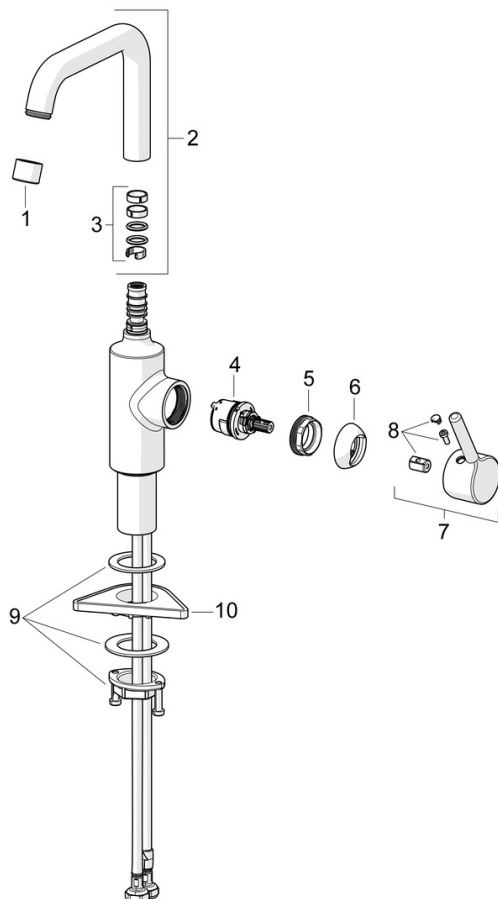

- Wastafel
- Eengreeps, zijbediend
- Wastafelmontage
- Chroom
- Draaibare uitloop
- PCA® mousseur voor een drukonafhankelijke doorstroom
- Eengreeps bediend, Pinhendel, Hendel met warm-koud-aanduiding
- Afvoergarnituur met trekstang
- Temperatuurbegrenzer
- $\varnothing$  30 mm keramisch binnenwerk voor debiet en temperatuur instelling
- Flexibele aansluitslang(en)
- Kraanhuis gemaakt van DZR messing

### Technische eigenschappen

Warmwatertoevoer **max. +70°C**  
 Werkdruk **0.5-10 bar**  
 Aansluitmaat **G3/8**  
 Projection **152 mm**  
 Terugstroom beveiliging (EN1717) **AA**  
 Materiaal **brass**

### SP52552267

	Naam	Code
01	Mousseur, M22x1 STD HC PCA, 6 l/min Chromom	59914428
02	Hoge uitloop Chromom	1012809V
03	Dichting uitloop	59914266
04	Binnenwerk, 3.0	1014428V
05	Schroefring, M34x1.5	1012133V
06	Kap Chromom	1012132V
07	Hendel Chromom	1001749V
08	Sierdop Chromom	1012105V
09	Bevestigingsset	59913479
10	Verstevigingsplaat	59910008