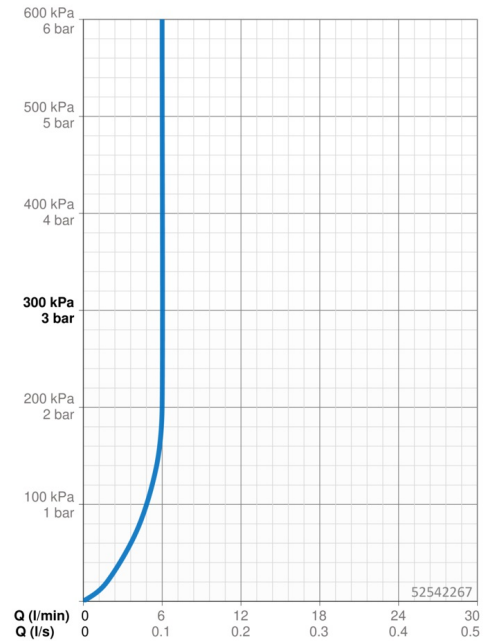

Technische gegevens

Doorstromingseigenschappen

Doorstroomhoeveelheid bij 3 bar (met debietregelaar) **6.0 l/min**

Technische eigenschappen

Warmwatertoevoer **max. +70°C**
Werkdruk **0.5-10 bar**
Aansluitmaat **G3/8**
Projection **152 mm**
Terugstroom beveiliging (EN1717) **AA**
Materiaal **brass**

Voorschriften

EN-norm **EN 817**
Geluidsklasse **I (ISO 3822)**

Toestemmingen en Verklaringen

Verklaring van overeenstemming **DoC**
EPD **S-P-06391**