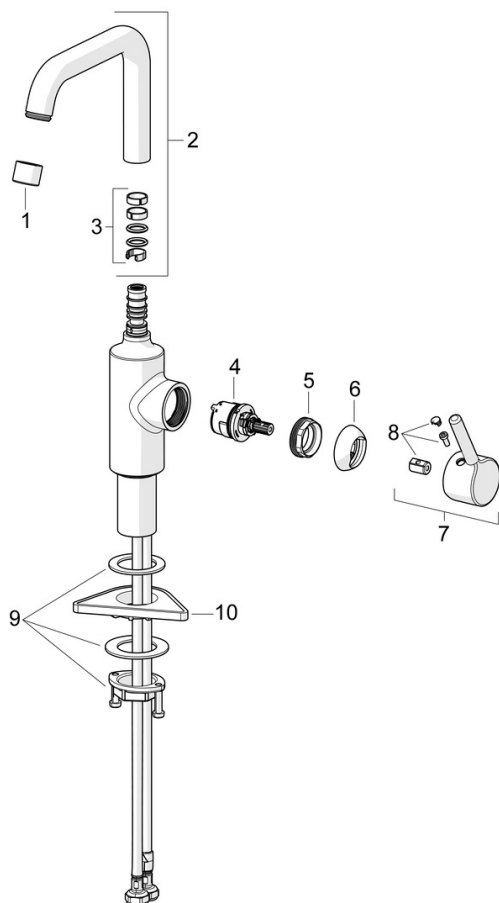

Štíhlá boční páka a otočná výtoková trubice zaručují dokonalou volnost pohybu a pohodlí při každé koupelňové rutině. Funkční aspekty a specializovaná úroveň detailů nabízejí nový uživatelský zážitek.

Snadná instalace díky instalačnímu systému 3S.

Vysoká kvalita

Elegantní design

Výsuvný

Vyrobeno v Evropě

Umyvadlová baterie s maximálním komfortem"

- Umyvadlo
- Jednopáková s bočním ovládním
- Stojánková
- Chrom
- Otočné výtokové rameno
- PCA® aerátor s konstatním průtokovým množstvím nezávislým na změnách tlaku
- Jedna ovládací páka / rukojeť, Pin - ovládací páka s tyčinkou, Páka se symboly teplé a studené vody
- Mechanický uzávěr odpadu s táhlem
- Funkce pro nastavení maximální teploty a průtoku vody
- \varnothing 30 mm keramická kartuše pro ovládní teploty a průtoku vody
- Flexibilní připojovací hadice
- Tělo baterie z mosazi DZR

Technické údaje

Vlastnosti průtoku

Průtokové množství při 3 bar (s regulátorem průtoku) **6.0 l/min**

Technické vlastnosti

Zdroj teplé vody **max. +70°C**
 Pracovní tlak **0.5-10 bar**
 Velikost přípojky **G3/8**
 Projection **152 mm**
 Zabezpečení proti zpětnému toku (ČSN EN 1717) **AA**
 Materiál **Mosaz**

Předpisy

Norma EN **EN 817**
 Třída hlučnosti **I (ISO 3822)**

Schválení a Prohlášení

Prohlášení o shodě **DoC**
 EPD **S-P-06391**

Náhradní díly

SP52552267

	Název	Kód
01	Aerator, M22x1 STD HC PCA, 6 l/min	59914428
02	Vysoký výtokové rameno	1012809V
03	Těsnění výtokového ramene	59914266
04	Kartuše, 3.0	1014428V
05	Upevňovací matice, M34x1.5	1012133V
06	Krytka	1012132V
07	Páka	1001749V
08	Záslepka	1012105V
09	Upevňovací set	59913479
10	Upevňovací destička	59910008