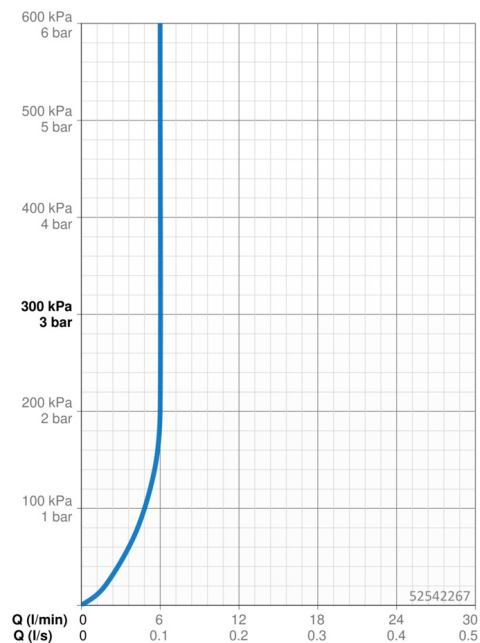

Technické údaje

Vlastnosti průtoku

Průtokové množství při 3 bar (s regulátorem průtoku) **6.0 l/min**

Technické vlastnosti

Zdroj teplé vody **max. +70°C**
Pracovní tlak **0.5-10 bar**
Velikost přípojky **G3/8**
Projection **152 mm**
Zabezpečení proti zpětnému toku (ČSN EN 1717) **AA**
Materiál **Mosaz**

Předpisy

Norma EN **EN 817**
Třída hlučnosti **I (ISO 3822)**

Schválení a Prohlášení

Prohlášení o shodě **DoC**
EPD **S-P-06391**