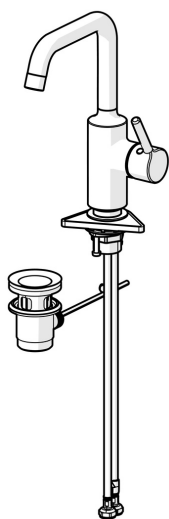

Štíhlá boční páka a otočná výtoková trubice zaručují dokonalou volnost pohybu a pohodlí při každé koupelňové rutině. Funkční aspekty a specializovaná úroveň detailů nabízejí nový uživatelský zážitek.

Snadná instalace díky instalačnímu systému 3S.

Vysoká kvalita

Elegantní design

Výsuvný

Vyrobeno v Evropě

Umyvadlová baterie s maximálním komfortem"

- Umyvadlo
- Jednopáková s bočním ovládním
- Stojánková
- Chrom
- Otočné výtokové rameno
- PCA® aerátor s konstatním průtokovým množstvím nezávislým na změnách tlaku
- Jedna ovládací páka / rukojeť, Pin - ovládací páka s tyčinkou, Páka se symboly teplé a studené vody
- Mechanický uzávěr odpadu s táhlem
- Funkce pro nastavení maximální teploty a průtoku vody
- \varnothing 30 mm keramická kartuše pro ovládní teploty a průtoku vody
- Flexibilní připojovací hadice
- Tělo baterie z mosazi DZR

Technické údaje

Vlastnosti průtoku

Průtokové množství při 3 bar (s regulátorem průtoku) **6.0 l/min**

Technické vlastnosti

Zdroj teplé vody **max. +70°C**
 Pracovní tlak **0.5-10 bar**
 Velikost přípojky **G3/8**
 Projection **152 mm**
 Zabezpečení proti zpětnému toku (ČSN EN 1717) **AA**
 Materiál **Mosaz**