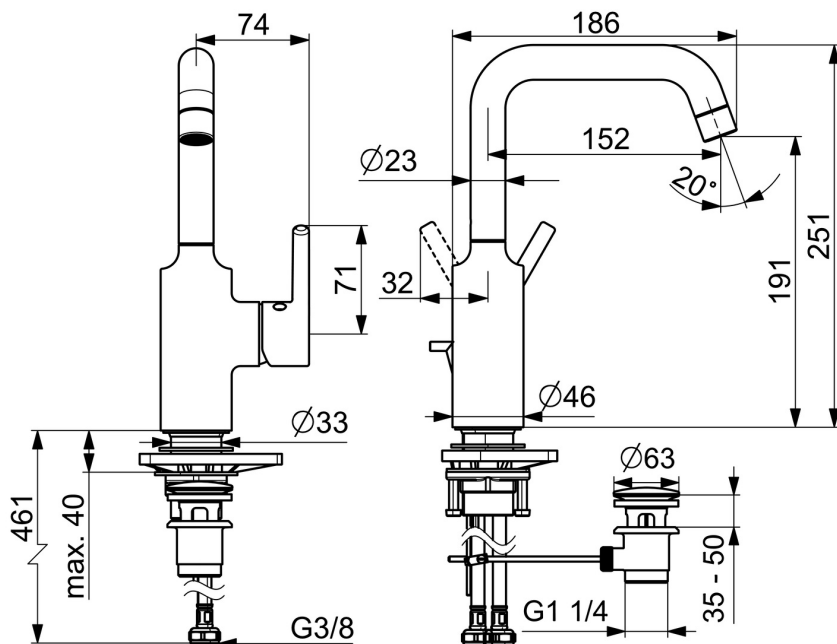

Vysoká kvalita

Elegantní design

Výsuvný

Vyrobeno v Evropě

Umyvadlová baterie s maximálním komfortem"

- Umyvadlo
- Jednopáková s bočním ovládním
- Stojánková
- Chrom
- Otočné výtokové rameno
- PCA® aerátor s konstatním průtokovým množstvím nezávislým na změnách tlaku
- Jedna ovládací páka / rukojeť, Pin - ovládací páka s tyčinkou, Páka se symboly teplé a studené vody
- Mechanický uzávěr odpadu s táhlem
- Funkce pro nastavení maximální teploty a průtoku vody
- \varnothing 30 mm keramická kartuše pro ovládní teploty a průtoku vody
- Flexibilní připojovací hadice
- Tělo baterie z mosazi DZR

Technické údaje

Vlastnosti průtoku

Průtokové množství při 3 bar (s regulátorem průtoku) **6.0 l/min**

Technické vlastnosti

Zdroj teplé vody **max. +70°C**
 Pracovní tlak **0.5-10 bar**
 Velikost přípojky **G3/8**
 Projection **152 mm**
 Zabezpečení proti zpětnému toku (ČSN EN 1717) **AA**
 Materiál **Mosaz**

Předpisy

Norma EN **EN 817**
 Třída hlučnosti **I (ISO 3822)**

Schválení a Prohlášení

Prohlášení o shodě **DoC**
 EPD **S-P-06391**

Náhradní díly

SP52552267

	Název	Kód
01	Aerator, M22x1 STD HC PCA, 6 l/min	59914428
02	Vysoký výtokové rameno	1012809V
03	Těsnění výtokového ramene	59914266
04	Kartuše, 3.0	1014428V
05	Upevňovací matice, M34x1.5	1012133V
06	Krytka	1012132V
07	Páka	1001749V
08	Záslepka	1012105V
09	Upevňovací set	59913479
10	Upevňovací destička	59910008