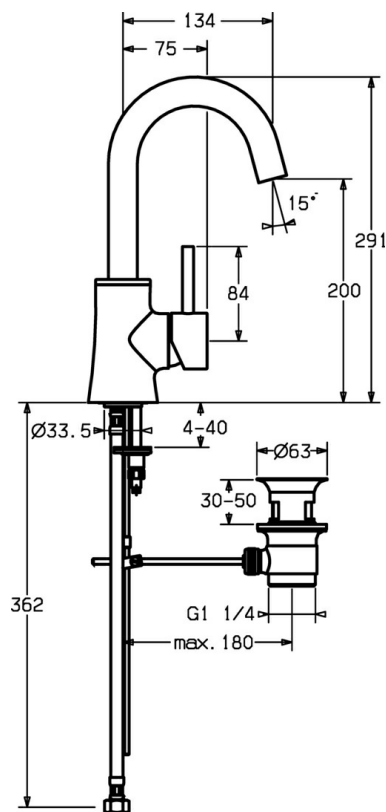

EAN: 4015474165069  
[static.hansa.com/52542207](http://static.hansa.com/52542207)

- Umývadlo
- Jednopáková s bočným ovládaním
- Stojanková
- Chróm
- Otočné výtokové rameno
- Páka so symbolom teplej a studenej vody, Pin - tyčinková páka, Jedna ovládací páka / rukoväť
- Odtoková garnitúra s tiahlom
- Flexibilné pripojovacie hadičky

### Technické vlastnosti

Veľkosť DN (menovitý rozmer)	<b>DN15</b>
Dodávka teplej vody	<b>max. +70°C</b>
Pracovný tlak	<b>0.5-10 bar</b>
Spojovacia veľkosť	<b>G3/8</b>
Projection	<b>134 mm</b>
Spätná klapka (STN EN 1717)	<b>AA</b>
Materiál	<b>Mosadz</b>

### SP52542207

	Názov	Kód
1	Ovládacia rukoväť, L=60, M5 IG Ukončené	59913298
1.1	Skrutka, M5x35	59913299
1.4	O-krúžok, d 3x1.5	59913100
1.5	Ovládacia rukoväť Ukončené	59913300
2	Krytka, 33x3 mm	59912504
3	Prítlačná matica, M40x1	1003409V
4	Kartuš, 3.5 Eco	59912324
4	Kartuš, 3.5 Classic	59913075
4.1	Temperature adjustment limiter	59912325
4.2	O-krúžok, d 28.24x2.62 Ukončené	59912590
4.4	O-krúžok, d 10.10x1.60 Ukončené	59905072
5.1	Ovládacie tiahlo	59912505
5.2	Spojovací diel tiahla	59904624
5.3	Tesnenie, 43x37x3	59912506
5.5		59904765
5.6	Skrutka, M8x1, SW13	59904766
5.7	Upevňovací set	59910749
5.8	Flexibilná hadička, L=500, G3/8-M10x1	59911767
5.9	O-krúžok, d 7.65x1.78	59902337
5.10	Tesnenie, 9.5x14.4x2	59912551
5.11	Upevňovacia skrutka, M8x1, L=140	59912474
6	Výtokové rameno Ukončené	59913301
6.1	Aerator, M24x1 A, 8 l/min	59913130
6.2	Kľúč k aerátoru, M24x1	59913134
6.4	Tesnenie sada	59911884
6.5	Skrutka, M4x7	59902075
6.6	Vymedzovacia vložka	59911840
7	Vypúšťací ventil umývadla	59904620
N.I.	Aerator, M24x1 STD HC	59913741