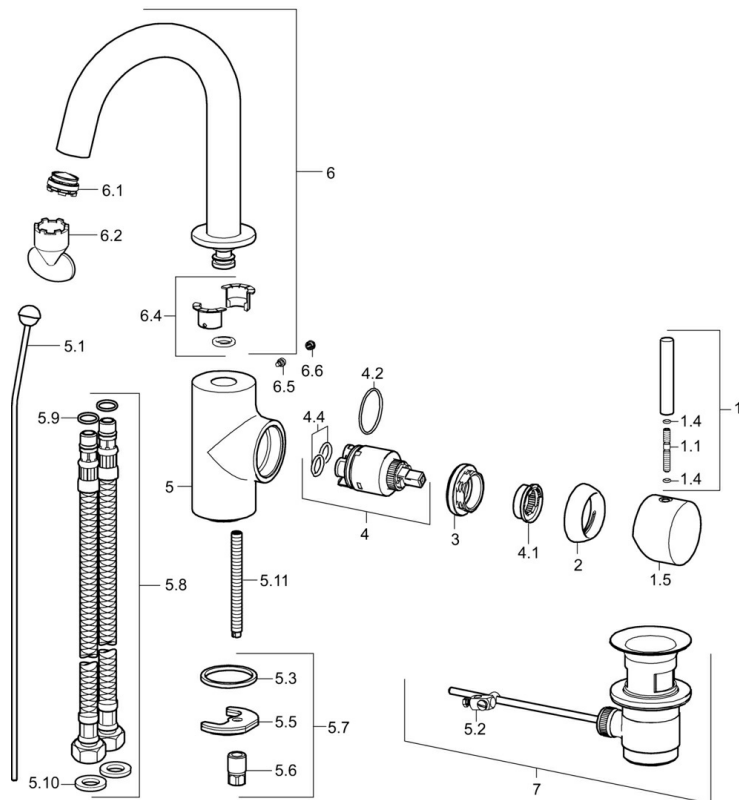

EAN: 4015474165069  
[static.hansa.com/52542207](http://static.hansa.com/52542207)

- Umývadlo
- Jednopáková s bočným ovládaním
- Stojanková
- Chróm
- Otočné výtokové rameno
- Páka so symbolom teplej a studenej vody, Pin - tyčinková páka, Jedna ovládací páka / rukoväť
- Odtoková garnitúra s tiahlom
- Flexibilné pripojovacie hadičky

### Technické vlastnosti

Veľkosť DN (menovitý rozmer)	<b>DN15</b>
Dodávka teplej vody	<b>max. +70°C</b>
Pracovný tlak	<b>0.5-10 bar</b>
Spojovacia veľkosť	<b>G3/8</b>
Projection	<b>134 mm</b>
Spätná klapka (STN EN 1717)	<b>AA</b>
Materiál	<b>Mosadz</b>

### SP52542207

	Názov	Kód
1	Ovládacia rukoväť, L=60, M5 IG Ukončené	59913298
1.1	Skrutka, M5x35	59913299
1.4	O-krúžok, d 3x1.5	59913100
1.5	Ovládacia rukoväť Ukončené	59913300
2	Krytka, 33x3 mm	59912504
3	Prítlačná matica, M40x1	1003409V
4	Kartuš, 3.5 Eco	59912324
4	Kartuš, 3.5 Classic	59913075
4.1	Temperature adjustment limiter	59912325
4.2	O-krúžok, d 28.24x2.62 Ukončené	59912590
4.4	O-krúžok, d 10.10x1.60 Ukončené	59905072
5.1	Ovládacie tiahlo	59912505
5.2	Spojovací diel tiahla	59904624
5.3	Tesnenie, 43x37x3	59912506
5.5		59904765
5.6	Skrutka, M8x1, SW13	59904766
5.7	Upevňovací set	59910749
5.8	Flexibilná hadička, L=500, G3/8-M10x1	59911767
5.9	O-krúžok, d 7.65x1.78	59902337
5.10	Tesnenie, 9.5x14.4x2	59912551
5.11	Upevňovacia skrutka, M8x1, L=140	59912474
6	Výtokové rameno Ukončené	59913301
6.1	Aerator, M24x1 A, 8 l/min	59913130
6.2	Kľúč k aerátoru, M24x1	59913134
6.4	Tesnenie sada	59911884
6.5	Skrutka, M4x7	59902075
6.6	Vymedzovacia vložka	59911840
7	Vypúšťací ventil umývadla	59904620
N.I.	Aerator, M24x1 STD HC	59913741