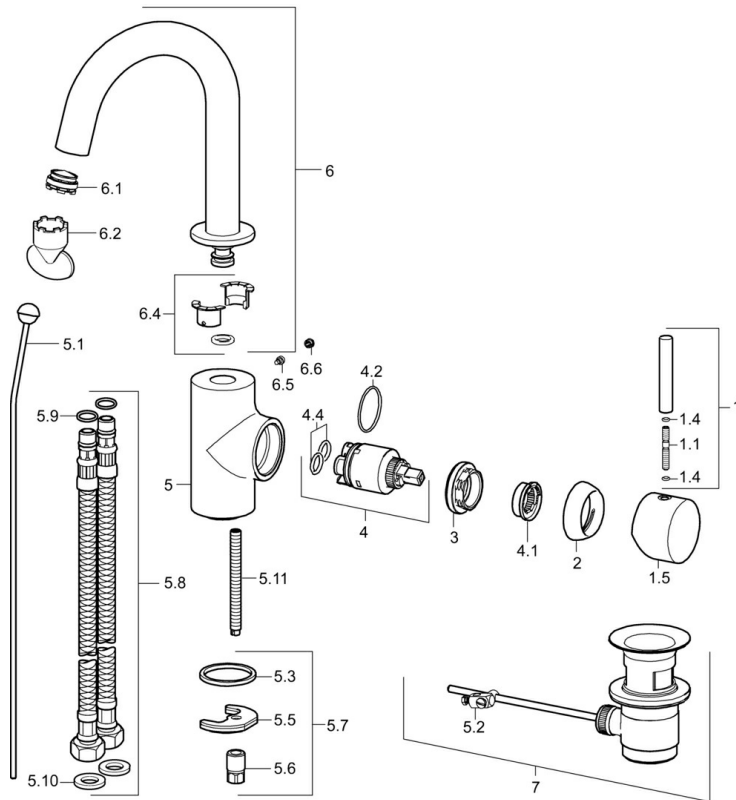

EAN: 4015474165069  
[static.hansa.com/52542207](https://static.hansa.com/52542207)

- Wastafel
- Eengreeps, zijbediend
- Wastafelmontage
- Chrom
- Draaibare uitloop
- Hendel met warm-koud-aanduiding, Pinhendel, Eengreeps bediend
- Afvoergarnituur met trekstang
- Flexibele aansluitslang(en)

## Technische gegevens

### Technische eigenschappen

DN-maat	<b>DN15</b>
Warmwatertoevoer	<b>max. +70°C</b>
Werkdruk	<b>0.5-10 bar</b>
Aansluitmaat	<b>G3/8</b>
Projection	<b>134 mm</b>
Terugstroom beveiliging (EN1717)	<b>AA</b>
Materiaal	<b>brass</b>

### SP52542207

	Naam	Code
1	Hendel, L=60, M5 IG Stopgezet	59913298
1.1	Schroef, M5x35	59913299
1.4	O-ring, d 3x1.5	59913100
1.5	Hendel Chrom Stopgezet	59913300
2	Kap, 33x3 mm Chrom	59912504
3	Schroefring, M40x1	1003409V
4	Binnenwerk, 3.5 Eco	59912324
4	Binnenwerk, 3.5 Classic	59913075
4.1	Temperature adjustment limiter	59912325
4.2	O-ring, d 28.24x2.62 Stopgezet	59912590
4.4	O-ring, d 10.10x1.60 Stopgezet	59905072
5.1	Trekstang Chrom	59912505
5.2	Gewrichtstuk	59904624
5.3	Dichting, 43x37x3	59912506
5.5	Fixing plate	59904765
5.6	Schroef, M8x1, SW13	59904766
5.7	Bevestigingsset	59910749
5.8	Flexibele aansluitingen, L=500, G3/8-M10x1	59911767
5.9	O-ring, d 7.65x1.78	59902337
5.10	Dichting, 9.5x14.4x2	59912551
5.11	Bevestigingsschroeven, M8x1, L=140	59912474
6	Uitloop Stopgezet	59913301
6.1	Mousseur, M24x1 A, 8 l/min	59913130
6.2	Schuimstralersleutel, M24x1	59913134
6.4	Dichting	59911884
6.5	Schroef, M4x7	59902075
6.6	Binnendeel temperatuurhendel Chrom	59911840
7	Wastegarnituur Chrom	59904620
N.I.	Mousseur, M24x1 STD HC	59913741