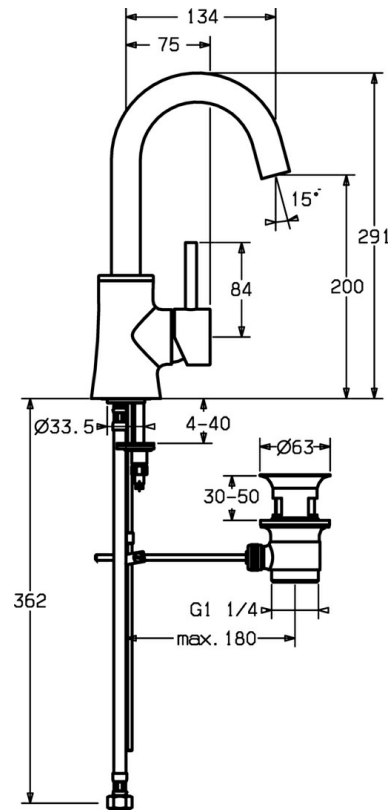

EAN: 4015474165069  
[static.hansa.com/52542207](https://static.hansa.com/52542207)

- Wastafel
- Eengreeps, zijbediend
- Wastafelmontage
- Chrom
- Draaibare uitloop
- Hendel met warm-koud-aanduiding, Pinhendel, Eengreeps bediend
- Afvoergarnituur met trekstang
- Flexibele aansluitslang(en)

### Technische eigenschappen

DN-maat	<b>DN15</b>
Warmwatertoevoer	<b>max. +70°C</b>
Werkdruk	<b>0.5-10 bar</b>
Aansluitmaat	<b>G3/8</b>
Projection	<b>134 mm</b>
Terugstroom beveiliging (EN1717)	<b>AA</b>
Materiaal	<b>brass</b>

### SP52542207

	Naam	Code
1	Hendel, L=60, M5 IG Stopgezet	59913298
1.1	Schroef, M5x35	59913299
1.4	O-ring, d 3x1.5	59913100
1.5	Hendel Chrom Stopgezet	59913300
2	Kap, 33x3 mm Chrom	59912504
3	Schroefring, M40x1	1003409V
4	Binnenwerk, 3.5 Eco	59912324
4	Binnenwerk, 3.5 Classic	59913075
4.1	Temperature adjustment limiter	59912325
4.2	O-ring, d 28.24x2.62 Stopgezet	59912590
4.4	O-ring, d 10.10x1.60 Stopgezet	59905072
5.1	Trekstang Chrom	59912505
5.2	Gewrichtstuk	59904624
5.3	Dichting, 43x37x3	59912506
5.5	Fixing plate	59904765
5.6	Schroef, M8x1, SW13	59904766
5.7	Bevestigingsset	59910749
5.8	Flexibele aansluitingen, L=500, G3/8-M10x1	59911767
5.9	O-ring, d 7.65x1.78	59902337
5.10	Dichting, 9.5x14.4x2	59912551
5.11	Bevestigingsschroeven, M8x1, L=140	59912474
6	Uitloop Stopgezet	59913301
6.1	Mousseur, M24x1 A, 8 l/min	59913130
6.2	Schuimstralersleutel, M24x1	59913134
6.4	Dichting	59911884
6.5	Schroef, M4x7	59902075
6.6	Binnendeel temperatuurhendel Chrom	59911840
7	Wastegarnituur Chrom	59904620
N.I.	Mousseur, M24x1 STD HC	59913741