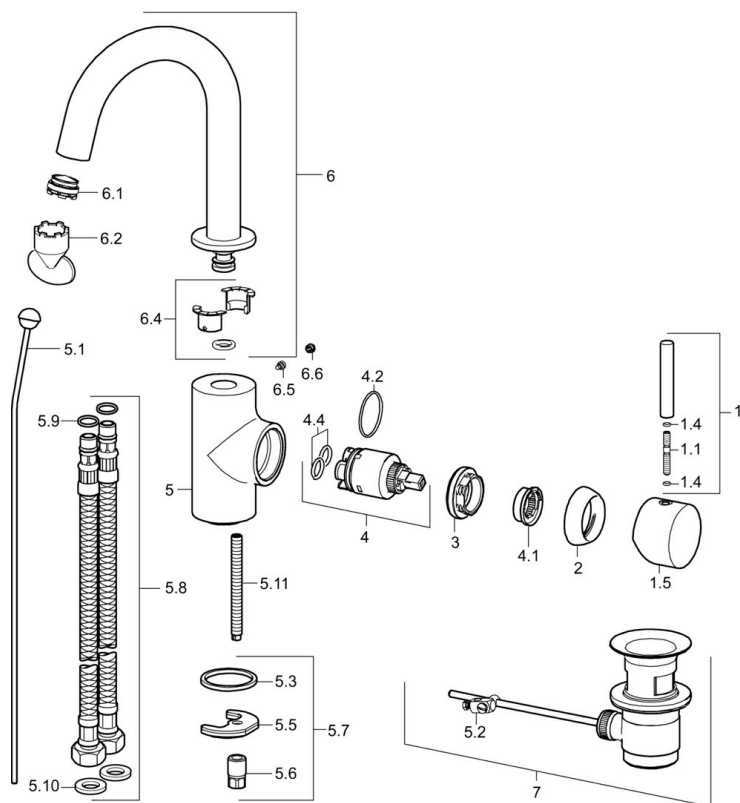

EAN: 4015474165069
static.hansa.com/52542207

- Lavabo
- Leva laterale
- Montaggio d'appoggio
- Cromo
- Bocca orientabile
- Leva con simbolo F+C, Leva pin, Leva/Manopola monocomando
- Piletta di scarico con astina saltarello
- Collegamento con flessibili

Dati tecnici

Caratteristiche tecniche

Misura DN (dimensione nominale)	DN15
Fornitura di acqua calda	max. +70°C
Pressione di esercizio	0.5-10 bar
Misura della connessione	G3/8
Projection	134 mm
Backflow prevention (EN1717)	AA
Materiale	Ottone

Norme

Standard EN	EN 817
-------------	---------------

Parti di ricambio

SP52542207

	Nome	Codice
1	Leva, L=60, M5 IG Fuori produzione	59913298
1.1	Screw, M5x35	59913299
1.4	O-ring, d 3x1.5	59913100
1.5	Leva Cromo Fuori produzione	59913300
2	Cappuccio, 33x3 mm Cromo	59912504
3	Dado di fissaggio, M40x1	1003409V
4	Cartuccia, 3.5 Eco	59912324
4	Cartuccia, 3.5 Classic	59913075
4.1	Temperature adjustment limiter	59912325
4.2	O-ring, d 28.24x2.62 Fuori produzione	59912590
4.4	O-ring, d 10.10x1.60 Fuori produzione	59905072
5.1	Asta saltarello Cromo	59912505
5.2	Snodo	59904624
5.3	Giunto, 43x37x3	59912506
5.5	Fixing plate	59904765
5.6	Screw, M8x1, SW13	59904766
5.7	Set di fissaggio	59910749
5.8	Cannette flessibili, L=500, G3/8-M10x1	59911767
5.9	O-ring, d 7.65x1.78	59902337
5.10	Giunto, 9.5x14.4x2	59912551
5.11	Viti di fissaggio, M8x1, L=140	59912474
6	Bocca Fuori produzione	59913301
6.1	Aeratore, M24x1 A, 8 l/min	59913130
6.2	Chiave per aeratore, M24x1	59913134
6.4	Kit di guarnizione	59911884
6.5	Screw, M4x7	59902075
6.6	Spinotto Cromo	59911840
7	Scarico a saltarello Cromo	59904620
N.I.	Aeratore, M24x1 STD HC	59913741