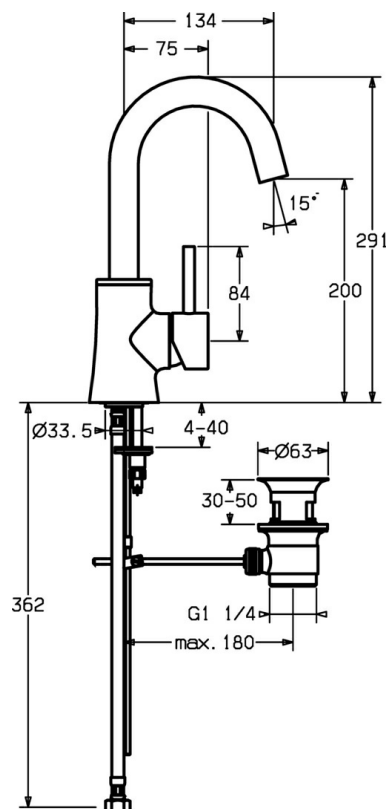

EAN: 4015474165069
static.hansa.com/52542207

- Lavabo
- Leva laterale
- Montaggio d'appoggio
- Cromo
- Bocca orientabile
- Leva con simbolo F+C, Leva pin, Leva/Manopola monocomando
- Piletta di scarico con astina saltarello
- Collegamento con flessibili

Dati tecnici

Caratteristiche tecniche

Misura DN (dimensione nominale)	DN15
Fornitura di acqua calda	max. +70°C
Pressione di esercizio	0.5-10 bar
Misura della connessione	G3/8
Projection	134 mm
Backflow prevention (EN1717)	AA
Materiale	Ottone

Norme

Standard EN	EN 817
-------------	---------------

Parti di ricambio

SP52542207

	Nome	Codice
1	Leva, L=60, M5 IG Fuori produzione	59913298
1.1	Screw, M5x35	59913299
1.4	O-ring, d 3x1.5	59913100
1.5	Leva Cromo Fuori produzione	59913300
2	Cappuccio, 33x3 mm Cromo	59912504
3	Dado di fissaggio, M40x1	1003409V
4	Cartuccia, 3.5 Eco	59912324
4	Cartuccia, 3.5 Classic	59913075
4.1	Temperature adjustment limiter	59912325
4.2	O-ring, d 28.24x2.62 Fuori produzione	59912590
4.4	O-ring, d 10.10x1.60 Fuori produzione	59905072
5.1	Asta saltarello Cromo	59912505
5.2	Snodo	59904624
5.3	Giunto, 43x37x3	59912506
5.5	Fixing plate	59904765
5.6	Screw, M8x1, SW13	59904766
5.7	Set di fissaggio	59910749
5.8	Cannette flessibili, L=500, G3/8-M10x1	59911767
5.9	O-ring, d 7.65x1.78	59902337
5.10	Giunto, 9.5x14.4x2	59912551
5.11	Viti di fissaggio, M8x1, L=140	59912474
6	Bocca Fuori produzione	59913301
6.1	Aeratore, M24x1 A, 8 l/min	59913130
6.2	Chiave per aeratore, M24x1	59913134
6.4	Kit di guarnizione	59911884
6.5	Screw, M4x7	59902075
6.6	Spinotto Cromo	59911840
7	Scarico a saltarello Cromo	59904620
N.I.	Aeratore, M24x1 STD HC	59913741