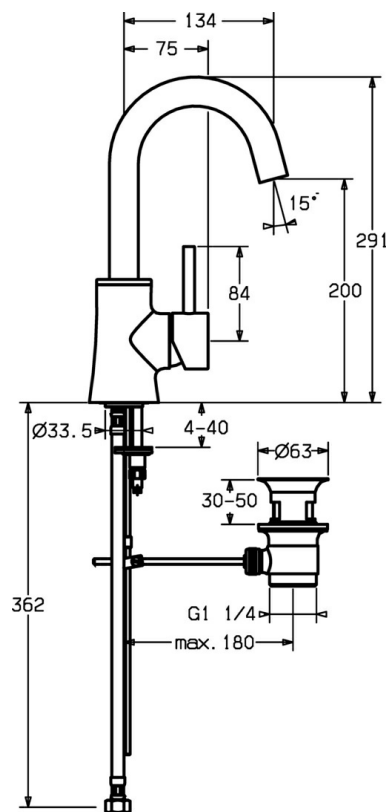

EAN: 4015474165069  
[static.hansa.com/52542207](https://static.hansa.com/52542207)

- Lavabo
- Commande latérale
- Montage sur plaque
- Chrome
- Bec pivotant
- Levier avec symbole C+F, Levier tige, Levier monocommande
- Vidage avec tirette
- Raccordement par flexibles

## Caractéristiques techniques

### Caractéristiques techniques

Taille DN (diamètre nominal)	<b>DN15</b>
Alimentation en eau chaude	<b>max. +70°C</b>
Pression de service	<b>0.5-10 bar</b>
Taille de raccord	<b>G3/8</b>
Saillie	<b>134 mm</b>
Dispositif de protection (EN1717)	<b>AA</b>
Matériau	<b>brass</b>

### SP52542207

	Nom	Code
1	Levier, L=60, M5 IG Arrêté	59913298
1.1	Vis, M5x35	59913299
1.4	Joint, d 3x1.5	59913100
1.5	Levier Arrêté	59913300
2	Chape, 33x3 mm	59912504
3	Écrou de maintien, M40x1	1003409V
4	Cartouche, 3,5 Eco	59912324
4	Cartouche, 3,5 Classic	59913075
4.1	Temperature adjustment limiter	59912325
4.2	Joint, d 28.24x2.62 Arrêté	59912590
4.4	Joint, d 10.10x1.60 Arrêté	59905072
5.1	Tirette de vidage	59912505
5.2	Joint	59904624
5.3	Joint, 43x37x3	59912506
5.5	Fixing plate	59904765
5.6	Vis, M8x1, SW13	59904766
5.7	Ensemble de fixation	59910749
5.8	Flexible d'alimentation, L=500, G3/8-M10x1	59911767
5.9	Joint, d 7.65x1.78	59902337
5.10	Joint, 9.5x14.4x2	59912551
5.11	Vis, M8x1, L=140	59912474
6	Bec Arrêté	59913301
6.1	Aérateur, M24x1 A, 8 l/min	59913130
6.2	Clé pour aérateur, M24x1	59913134
6.4	Set de fixation pour bec	59911884
6.5	Vis, M4x7	59902075
6.6	Butée de réglage	59911840
7	Vidage	59904620
N.I.	Aérateur, M24x1 STD HC	59913741