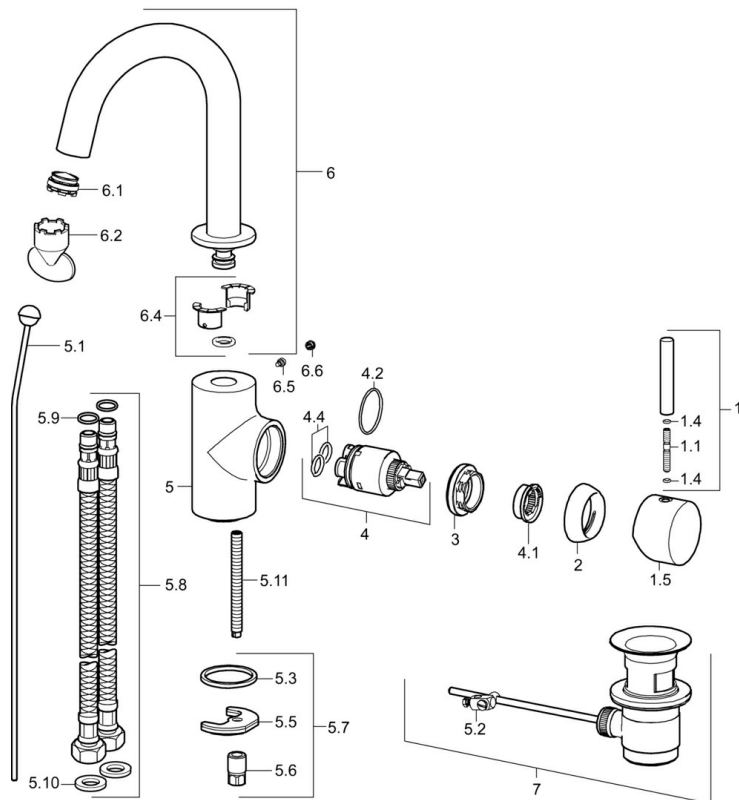

EAN: 4015474165069  
[static.hansa.com/52542207](https://static.hansa.com/52542207)

- Lavabo
- Commande latérale
- Montage sur plaque
- Chrome
- Bec pivotant
- Levier avec symbole C+F, Levier tige, Levier monocommande
- Vidage avec tirette
- Raccordement par flexibles

## Caractéristiques techniques

### Caractéristiques techniques

Taille DN (diamètre nominal)	<b>DN15</b>
Alimentation en eau chaude	<b>max. +70°C</b>
Pression de service	<b>0.5-10 bar</b>
Taille de raccord	<b>G3/8</b>
Saillie	<b>134 mm</b>
Dispositif de protection (EN1717)	<b>AA</b>
Matériau	<b>brass</b>

### SP52542207

	Nom	Code
1	Levier, L=60, M5 IG Arrêté	59913298
1.1	Vis, M5x35	59913299
1.4	Joint, d 3x1.5	59913100
1.5	Levier Arrêté	59913300
2	Chape, 33x3 mm	59912504
3	Écrou de maintien, M40x1	1003409V
4	Cartouche, 3,5 Eco	59912324
4	Cartouche, 3,5 Classic	59913075
4.1	Temperature adjustment limiter	59912325
4.2	Joint, d 28.24x2.62 Arrêté	59912590
4.4	Joint, d 10.10x1.60 Arrêté	59905072
5.1	Tirette de vidage	59912505
5.2	Joint	59904624
5.3	Joint, 43x37x3	59912506
5.5	Fixing plate	59904765
5.6	Vis, M8x1, SW13	59904766
5.7	Ensemble de fixation	59910749
5.8	Flexible d'alimentation, L=500, G3/8-M10x1	59911767
5.9	Joint, d 7.65x1.78	59902337
5.10	Joint, 9.5x14.4x2	59912551
5.11	Vis, M8x1, L=140	59912474
6	Bec Arrêté	59913301
6.1	Aérateur, M24x1 A, 8 l/min	59913130
6.2	Clé pour aérateur, M24x1	59913134
6.4	Set de fixation pour bec	59911884
6.5	Vis, M4x7	59902075
6.6	Butée de réglage	59911840
7	Vidage	59904620
N.I.	Aérateur, M24x1 STD HC	59913741