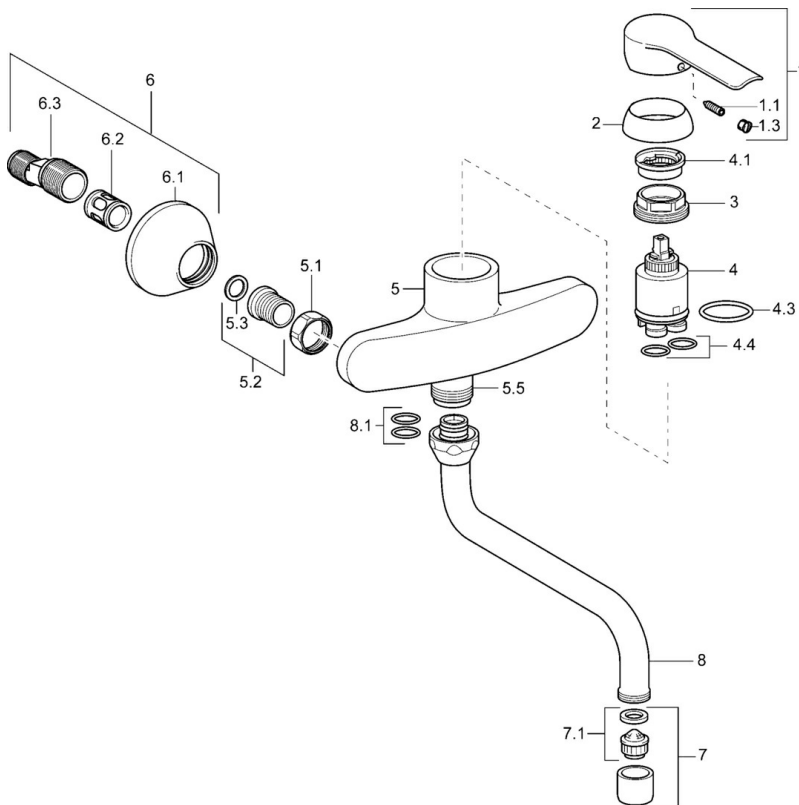

EAN: 4015474094789
static.hansa.com/52532107

- Keuken
- Eengreeps
- Wandmontage
- Chrom
- Hendel met warm-koud-aanduiding, Pinhendel, Eengreeps bediend
- Temperatuurbegrenzer, Temperatuurbegrenzer (achteraf instelbaar)
- \varnothing 35 mm keramisch binnenwerk voor debiet en temperatuur instelling
- S-koppelingen met rozetten, Geluidsdemper(s)
- Kraanhuis gemaakt van DZR messing

Technische gegevens

Doorstromingseigenschappen

Doorstroomhoeveelheid bij 3 bar (met debietregelaar) **12.0 l/min**

Technische eigenschappen

DN-maat **DN15**
 Warmwatertoevoer **max. +80°C**
 Werkdruk **0.5-10 bar**
 Aansluitmaat **G3/4**
 Inbouwbreedte **150 ± 15 mm**
 Projection **232 mm**
 Terugstroom beveiliging (EN1717) **AA**
 Materiaal **brass**

Voorschriften

EN-norm **EN 817**
 Geluidsklasse **I (ISO 3822)**

Toestemmingen en Verklaringen

ABP **PA-IX 38248/IA**
 Verklaring van overeenstemming **DoC**

Reserveonderdelen

SP52532103

	Naam	Code
1	Hendel Chroom	59914629
1	Hendel Chroom	59913903
1.1	Schroef, M5x8, SW2.5	59904755
1.3	Sierdop Grijs	59912112
2	Kap, 33x3 mm Chroom	59912504
3	Schroefring, M37x1, AF30 Stopgezet	59912111
4	Binnenwerk, 3.5 Eco	59912324
4.1	Temperature adjustment limiter	59912325
4.3	O-ring, d 28.24x2.62 Stopgezet	59912590
4.4	O-ring, d 10.10x1.60 Stopgezet	59905072
5.1	Aansluiting moer, G3/4, AF30	59902230
5.2	Zetel, G1/2, L, WAF10	59904618
5.3	Borgring, 23.9x15.2x2	59902689
5.6	Nippel, G1/2xG3/4 Stopgezet	59912233
6	Excentrieke, G3/4xG1/2 Chroom	59904793
6.2	Geluiddemper	59904792
6.3	Excentrieke aansluiting, G3/4xG1/2, DN15	59910254
7	Mousseur, M22x1 A Stopgezet	59902365
7.1	Mousseur, M22/24 A	59902081
8	Uitloop, L=200, G3/4 Chroom	59911171
8.1	O-ring, d 13.5x2.75	59910551
N.I.	Sleutel, SW30/34	59912108