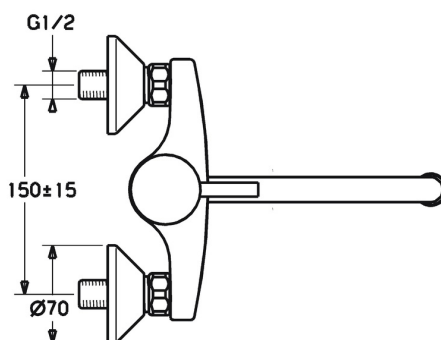

EAN: 4015474094789
static.hansa.com/52532107

- Keuken
- Eengreeps
- Wandmontage
- Chrom
- Hendel met warm-koud-aanduiding, Pinhendel, Eengreeps bediend
- Temperatuurbegrenzer, Temperatuurbegrenzer (achteraf instelbaar)
- \varnothing 35 mm keramisch binnenwerk voor debiet en temperatuur instelling
- S-koppelingen met rozetten, Geluidsdemper(s)
- Kraanhuis gemaakt van DZR messing

Technische gegevens

Doorstromingseigenschappen

Doorstroomhoeveelheid bij 3 bar (met debietregelaar) **12.0 l/min**

Technische eigenschappen

DN-maat **DN15**
 Warmwatertoevoer **max. +80°C**
 Werkdruk **0.5-10 bar**
 Aansluitmaat **G3/4**
 Inbouwbreedte **150 ± 15 mm**
 Projection **232 mm**
 Terugstroom beveiliging (EN1717) **AA**
 Materiaal **brass**

Voorschriften

EN-norm **EN 817**
 Geluidsklasse **I (ISO 3822)**

Toestemmingen en Verklaringen

ABP **PA-IX 38248/IA**
 Verklaring van overeenstemming **DoC**

Reserveonderdelen

SP52532103

	Naam	Code
1	Hendel Chroom	59914629
1	Hendel Chroom	59913903
1.1	Schroef, M5x8, SW2.5	59904755
1.3	Sierdop Grijs	59912112
2	Kap, 33x3 mm Chroom	59912504
3	Schroefring, M37x1, AF30 Stopgezet	59912111
4	Binnenwerk, 3.5 Eco	59912324
4.1	Temperature adjustment limiter	59912325
4.3	O-ring, d 28.24x2.62 Stopgezet	59912590
4.4	O-ring, d 10.10x1.60 Stopgezet	59905072
5.1	Aansluiting moer, G3/4, AF30	59902230
5.2	Zetel, G1/2, L, WAF10	59904618
5.3	Borgring, 23.9x15.2x2	59902689
5.6	Nippel, G1/2xG3/4 Stopgezet	59912233
6	Excentrieke, G3/4xG1/2 Chroom	59904793
6.2	Geluiddemper	59904792
6.3	Excentrieke aansluiting, G3/4xG1/2, DN15	59910254
7	Mousseur, M22x1 A Stopgezet	59902365
7.1	Mousseur, M22/24 A	59902081
8	Uitloop, L=200, G3/4 Chroom	59911171
8.1	O-ring, d 13.5x2.75	59910551
N.I.	Sleutel, SW30/34	59912108