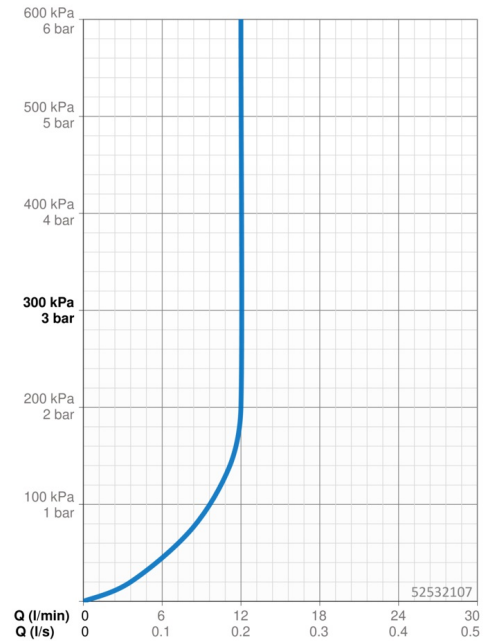

Technische gegevens

Doorstromingseigenschappen

Doorstroomhoeveelheid bij 3 bar (met debietregelaar) **12.0 l/min**

Technische eigenschappen

DN-maat **DN15**
Warmwatertoevoer **max. +80°C**
Werkdruk **0.5-10 bar**
Aansluitmaat **G3/4**
Inbouwbreedte **150 ± 15 mm**
Projection **232 mm**
Terugstroom beveiliging (EN1717) **AA**
Materiaal **brass**

Voorschriften

EN-norm **EN 817**
Geluidsklasse **I (ISO 3822)**

Toestemmingen en Verklaringen

ABP **PA-IX 38248/IA**
Verklaring van overeenstemming **DoC**