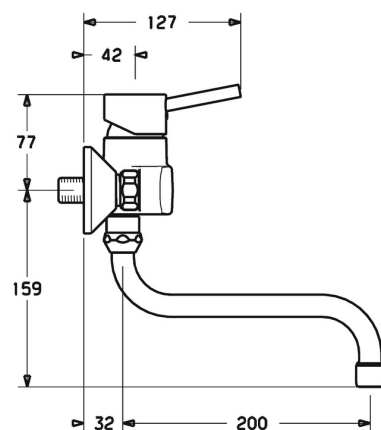

EAN: 4015474094789
static.hansa.com/52532107

- Keuken
- Eengreeps
- Wandmontage
- Chrom
- Hendel met warm-koud-aanduiding, Pinhendel, Eengreeps bediend
- Temperatuurbegrenzer, Temperatuurbegrenzer (achteraf instelbaar)
- \varnothing 35 mm keramisch binnenwerk voor debiet en temperatuur instelling
- S-koppelingen met rozetten, Geluidsdemper(s)
- Kraanhuis gemaakt van DZR messing

Technische gegevens

Doorstromingseigenschappen

Doorstroomhoeveelheid bij 3 bar (met debietregelaar) **12.0 l/min**

Technische eigenschappen

DN-maat **DN15**
 Warmwatertoevoer **max. +80°C**
 Werkdruk **0.5-10 bar**
 Aansluitmaat **G3/4**
 Inbouwbreedte **150 ± 15 mm**
 Projection **232 mm**
 Terugstroom beveiliging (EN1717) **AA**
 Materiaal **brass**

Voorschriften

EN-norm **EN 817**
 Geluidsklasse **I (ISO 3822)**

Toestemmingen en Verklaringen

ABP **PA-IX 38248/IA**
 Verklaring van overeenstemming **DoC**

Reserveonderdelen

SP52532103

	Naam	Code
1	Hendel Chroom	59914629
1	Hendel Chroom	59913903
1.1	Schroef, M5x8, SW2.5	59904755
1.3	Sierdop Grijs	59912112
2	Kap, 33x3 mm Chroom	59912504
3	Schroefring, M37x1, AF30 Stopgezet	59912111
4	Binnenwerk, 3.5 Eco	59912324
4.1	Temperature adjustment limiter	59912325
4.3	O-ring, d 28.24x2.62 Stopgezet	59912590
4.4	O-ring, d 10.10x1.60 Stopgezet	59905072
5.1	Aansluiting moer, G3/4, AF30	59902230
5.2	Zetel, G1/2, L, WAF10	59904618
5.3	Borgring, 23.9x15.2x2	59902689
5.6	Nippel, G1/2xG3/4 Stopgezet	59912233
6	Excentrieke, G3/4xG1/2 Chroom	59904793
6.2	Geluiddemper	59904792
6.3	Excentrieke aansluiting, G3/4xG1/2, DN15	59910254
7	Mousseur, M22x1 A Stopgezet	59902365
7.1	Mousseur, M22/24 A	59902081
8	Uitloop, L=200, G3/4 Chroom	59911171
8.1	O-ring, d 13.5x2.75	59910551
N.I.	Sleutel, SW30/34	59912108