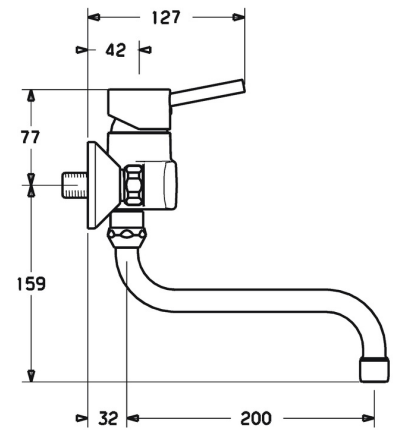

EAN: 4015474094789
static.hansa.com/52532107

- Küche
- Einhebelmischer
- Wandmontage
- Chrom
- Hebel mit W+K-Kennzeichnung, Pinhebel, Einhandbedienhebel/Griff
- Temperaturbegrenzer, Heißwassersperre einstellbar (im Lieferumfang enthalten)
- $\varnothing 3.5$ classic Steuerpatrone mit keramischen Dichtscheiben zur Wassermengen- und Temperatureinstellung
- S-Anschlüsse, Schalldämpfer
- Armaturenkörper aus entzinkungsbeständigem Messing (DZR)

Technische Daten

Durchflusseigenschaften

Durchfluss bei 3 bar (mit Durchflussregler) **12.0 l/min**

Technische Eigenschaften

DN-Größe (Nennmaß) **DN15**
 Warmwasserversorgung **max. +80°C**
 Arbeitsdruck **0.5-10 bar**
 Anschlussgröße **G3/4**
 Installationsabstand **150 ± 15 mm**
 Ausladung **232 mm**
 Sicherungseinrichtung (EN1717) **AA**
 Werkstoff **Messing**

Vorschriften

EN Standard **EN 817**
 Geräuschklasse **I (ISO 3822)**

Zulassungen und Deklarationen

ABP **PA-IX 38248/IA**
 Konformitätserklärung **DoC**

Ersatzteile

SP52532103

	Name	Art.-Nr.
1	Hebel	59914629
1	Hebel	59913903
1.1	Schraube, M5x8, SW2.5	59904755
1.3	Dekorkappe Grau	59912112
2	Abdeckkappe, 33x3 mm	59912504
3	Spann-Mutter, M37x1, AF30 Ausgelaufen	59912111
4	Kartusche, 3.5 Eco	59912324
4.1	Temperatur-Anschlagring	59912325
4.3	O-Ring, d 28.24x2.62 Ausgelaufen	59912590
4.4	O-Ring, d 10.10x1.60 Ausgelaufen	59905072
5.1	Anschlussmutter, G3/4, AF30	59902230
5.2	Sitz, G1/2, L, WAF10	59904618
5.3	Haltering, 23.9x15.2x2	59902689
5.6	Nippel, G1/2xG3/4 Ausgelaufen	59912233
6	S-Anschluss, G3/4xG1/2	59904793
6.2	Schalldämpfer	59904792
6.3	Exzenter-Anschluss, G3/4xG1/2, DN15	59910254
7	Luftsprudler, M22x1 A Ausgelaufen	59902365
7.1	Luftsprudler, M22/24 A	59902081
8	Auslauf, L=200, G3/4	59911171
8.1	O-Ring, d 13.5x2.75	59910551
N.I.	Schlüssel, SW30/34	59912108