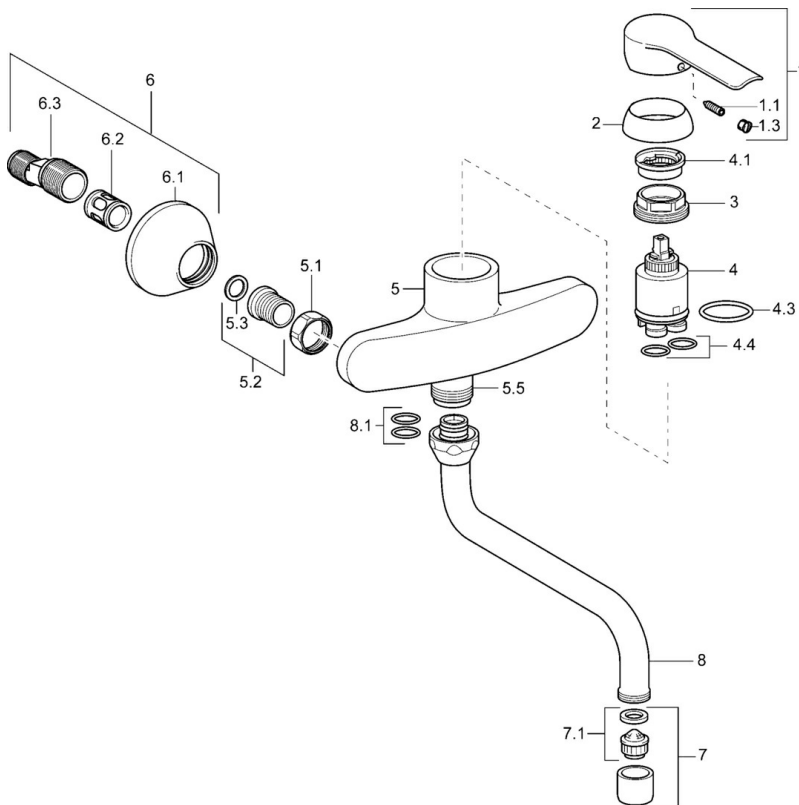

EAN: 4015474094789
static.hansa.com/52532107

- Küche
- Einhebelmischer
- Wandmontage
- Chrom
- Hebel mit W+K-Kennzeichnung, Pinhebel, Einhandbedienhebel/Griff
- Temperaturbegrenzer, Heißwassersperre einstellbar (im Lieferumfang enthalten)
- $\varnothing 3.5$ classic Steuerpatrone mit keramischen Dichtscheiben zur Wassermengen- und Temperatureinstellung
- S-Anschlüsse, Schalldämpfer
- Armaturenkörper aus entzinkungsbeständigem Messing (DZR)

Technische Daten

Durchflusseigenschaften

Durchfluss bei 3 bar (mit Durchflussregler) **12.0 l/min**

Technische Eigenschaften

DN-Größe (Nennmaß) **DN15**
 Warmwasserversorgung **max. +80°C**
 Arbeitsdruck **0.5-10 bar**
 Anschlussgröße **G3/4**
 Installationsabstand **150 ± 15 mm**
 Ausladung **232 mm**
 Sicherungseinrichtung (EN1717) **AA**
 Werkstoff **Messing**

Vorschriften

EN Standard **EN 817**
 Geräuschklasse **I (ISO 3822)**

Zulassungen und Deklarationen

ABP **PA-IX 38248/IA**
 Konformitätserklärung **DoC**

Ersatzteile

SP52532103

	Name	Art.-Nr.
1	Hebel	59914629
1	Hebel	59913903
1.1	Schraube, M5x8, SW2.5	59904755
1.3	Dekorkappe Grau	59912112
2	Abdeckkappe, 33x3 mm	59912504
3	Spann-Mutter, M37x1, AF30 Ausgelaufen	59912111
4	Kartusche, 3.5 Eco	59912324
4.1	Temperatur-Anschlagring	59912325
4.3	O-Ring, d 28.24x2.62 Ausgelaufen	59912590
4.4	O-Ring, d 10.10x1.60 Ausgelaufen	59905072
5.1	Anschlussmutter, G3/4, AF30	59902230
5.2	Sitz, G1/2, L, WAF10	59904618
5.3	Haltering, 23.9x15.2x2	59902689
5.6	Nippel, G1/2xG3/4 Ausgelaufen	59912233
6	S-Anschluss, G3/4xG1/2	59904793
6.2	Schalldämpfer	59904792
6.3	Exzenter-Anschluss, G3/4xG1/2, DN15	59910254
7	Luftsprudler, M22x1 A Ausgelaufen	59902365
7.1	Luftsprudler, M22/24 A	59902081
8	Auslauf, L=200, G3/4	59911171
8.1	O-Ring, d 13.5x2.75	59910551
N.I.	Schlüssel, SW30/34	59912108