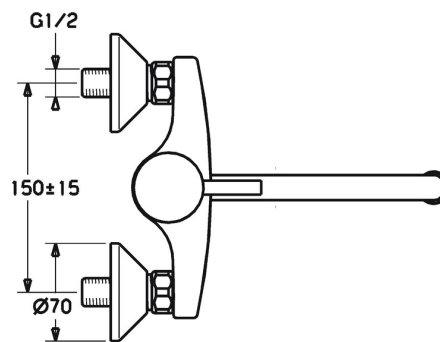

EAN: 4015474094789
static.hansa.com/52532107

- Küche
- Einhebelmischer
- Wandmontage
- Chrom
- Hebel mit W+K-Kennzeichnung, Pinhebel, Einhandbedienhebel/Griff
- Temperaturbegrenzer, Heißwassersperre einstellbar (im Lieferumfang enthalten)
- $\varnothing 3.5$ classic Steuerpatrone mit keramischen Dichtscheiben zur Wassermengen- und Temperatureinstellung
- S-Anschlüsse, Schalldämpfer
- Armaturenkörper aus entzinkungsbeständigem Messing (DZR)

Technische Daten

Durchflusseigenschaften

Durchfluss bei 3 bar (mit Durchflussregler) **12.0 l/min**

Technische Eigenschaften

DN-Größe (Nennmaß) **DN15**
 Warmwasserversorgung **max. +80°C**
 Arbeitsdruck **0.5-10 bar**
 Anschlussgröße **G3/4**
 Installationsabstand **150 ± 15 mm**
 Ausladung **232 mm**
 Sicherungseinrichtung (EN1717) **AA**
 Werkstoff **Messing**

Vorschriften

EN Standard **EN 817**
 Geräuschklasse **I (ISO 3822)**

Zulassungen und Deklarationen

ABP **PA-IX 38248/IA**
 Konformitätserklärung **DoC**

Ersatzteile

SP52532103

	Name	Art.-Nr.
1	Hebel	59914629
1	Hebel	59913903
1.1	Schraube, M5x8, SW2.5	59904755
1.3	Dekorkappe Grau	59912112
2	Abdeckkappe, 33x3 mm	59912504
3	Spann-Mutter, M37x1, AF30 Ausgelaufen	59912111
4	Kartusche, 3.5 Eco	59912324
4.1	Temperatur-Anschlagring	59912325
4.3	O-Ring, d 28.24x2.62 Ausgelaufen	59912590
4.4	O-Ring, d 10.10x1.60 Ausgelaufen	59905072
5.1	Anschlussmutter, G3/4, AF30	59902230
5.2	Sitz, G1/2, L, WAF10	59904618
5.3	Haltering, 23.9x15.2x2	59902689
5.6	Nippel, G1/2xG3/4 Ausgelaufen	59912233
6	S-Anschluss, G3/4xG1/2	59904793
6.2	Schalldämpfer	59904792
6.3	Exzenter-Anschluss, G3/4xG1/2, DN15	59910254
7	Luftsprudler, M22x1 A Ausgelaufen	59902365
7.1	Luftsprudler, M22/24 A	59902081
8	Auslauf, L=200, G3/4	59911171
8.1	O-Ring, d 13.5x2.75	59910551
N.I.	Schlüssel, SW30/34	59912108