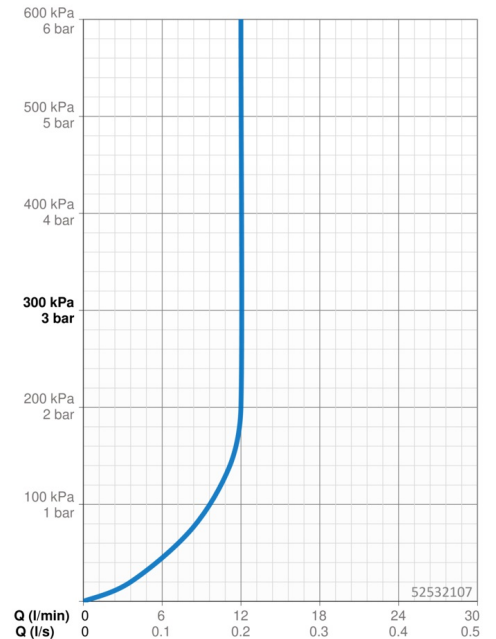

Technische Daten

Durchflusseigenschaften

Durchfluss bei 3 bar (mit Durchflussregler) **12.0 l/min**

Technische Eigenschaften

DN-Größe (Nennmaß) **DN15**
Warmwasserversorgung **max. +80°C**
Arbeitsdruck **0.5-10 bar**
Anschlussgröße **G3/4**
Installationsabstand **150 ± 15 mm**
Ausladung **232 mm**
Sicherungseinrichtung (EN1717) **AA**
Werkstoff **Messing**

Vorschriften

EN Standard **EN 817**
Geräuschklasse **I (ISO 3822)**

Zulassungen und Deklarationen

ABP **PA-IX 38248/IA**
Konformitätserklärung **DoC**