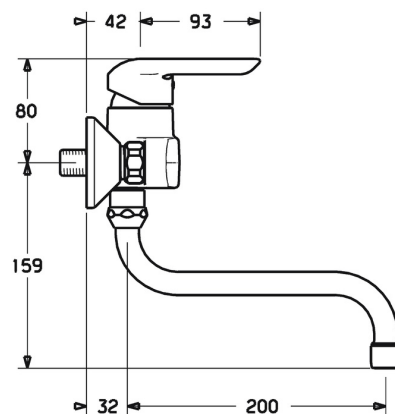

EAN: 4015474092556
static.hansa.com/52532103

- Keuken
- Eengreeps
- Wandmontage
- Chrom
- Hendel met warm-koud-aanduiding, Eengreeps bediend
- Temperatuurbegrenzer, Temperatuurbegrenzer (achteraf instelbaar)
- \varnothing 35 mm keramisch binnenwerk voor debiet en temperatuur instelling
- S-koppelingen met rozetten, Geluidsdemper(s)
- Kraanhuis gemaakt van DZR messing

Technische gegevens

Doorstromingseigenschappen

Doorstroomhoeveelheid bij 3 bar (met debietregelaar) **12.0 l/min**

Technische eigenschappen

DN-maat **DN15**
 Warmwatertoevoer **max. +80°C**
 Werkdruk **0.5-10 bar**
 Aansluitmaat **G3/4**
 Inbouwbreedte **150 ± 15 mm**
 Projection **232 mm**
 Terugstroom beveiliging (EN1717) **AA**
 Materiaal **brass**

Voorschriften

EN-norm **EN 817**
 Geluidsklasse **I (ISO 3822)**

Toestemmingen en Verklaringen

ABP **PA-IX 38248/IA**
 Verklaring van overeenstemming **DoC**

Reserveonderdelen

SP52532103

	Naam	Code
1	Hendel Chroom	59914629
1	Hendel Chroom	59913903
1.1	Schroef, M5x8, SW2.5	59904755
1.3	Sierdop Grijs	59912112
2	Kap, 33x3 mm Chroom	59912504
3	Schroefring, M37x1, AF30 Stopgezet	59912111
4	Binnenwerk, 3.5 Eco	59912324
4.1	Temperature adjustment limiter	59912325
4.3	O-ring, d 28.24x2.62 Stopgezet	59912590
4.4	O-ring, d 10.10x1.60 Stopgezet	59905072
5.1	Aansluiting moer, G3/4, AF30	59902230
5.2	Zetel, G1/2, L, WAF10	59904618
5.3	Borgring, 23.9x15.2x2	59902689
5.6	Nippel, G1/2xG3/4 Stopgezet	59912233
6	Excentrieke, G3/4xG1/2 Chroom	59904793
6.2	Geluiddemper	59904792
6.3	Excentrieke aansluiting, G3/4xG1/2, DN15	59910254
7	Mousseur, M22x1 A Stopgezet	59902365
7.1	Mousseur, M22/24 A	59902081
8	Uitloop, L=200, G3/4 Chroom	59911171
8.1	O-ring, d 13.5x2.75	59910551
N.I.	Sleutel, SW30/34	59912108