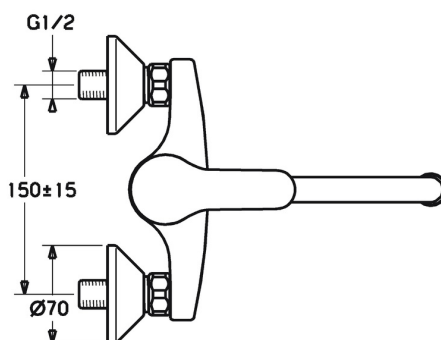

EAN: 4015474092556
static.hansa.com/52532103

- Keuken
- Eengreeps
- Wandmontage
- Chrom
- Hendel met warm-koud-aanduiding, Eengreeps bediend
- Temperatuurbegrenzer, Temperatuurbegrenzer (achteraf instelbaar)
- \varnothing 35 mm keramisch binnenwerk voor debiet en temperatuur instelling
- S-koppelingen met rozetten, Geluidsdemper(s)
- Kraanhuis gemaakt van DZR messing

Technische gegevens

Doorstromingseigenschappen

Doorstroomhoeveelheid bij 3 bar (met debietregelaar) **12.0 l/min**

Technische eigenschappen

DN-maat **DN15**
 Warmwatertoevoer **max. +80°C**
 Werkdruk **0.5-10 bar**
 Aansluitmaat **G3/4**
 Inbouwbreedte **150 ± 15 mm**
 Projection **232 mm**
 Terugstroom beveiliging (EN1717) **AA**
 Materiaal **brass**

Voorschriften

EN-norm **EN 817**
 Geluidsklasse **I (ISO 3822)**

Toestemmingen en Verklaringen

ABP **PA-IX 38248/IA**
 Verklaring van overeenstemming **DoC**

Reserveonderdelen

SP52532103

	Naam	Code
1	Hendel Chroom	59914629
1	Hendel Chroom	59913903
1.1	Schroef, M5x8, SW2.5	59904755
1.3	Sierdop Grijs	59912112
2	Kap, 33x3 mm Chroom	59912504
3	Schroefring, M37x1, AF30 Stopgezet	59912111
4	Binnenwerk, 3.5 Eco	59912324
4.1	Temperature adjustment limiter	59912325
4.3	O-ring, d 28.24x2.62 Stopgezet	59912590
4.4	O-ring, d 10.10x1.60 Stopgezet	59905072
5.1	Aansluiting moer, G3/4, AF30	59902230
5.2	Zetel, G1/2, L, WAF10	59904618
5.3	Borgring, 23.9x15.2x2	59902689
5.6	Nippel, G1/2xG3/4 Stopgezet	59912233
6	Excentrieke, G3/4xG1/2 Chroom	59904793
6.2	Geluiddemper	59904792
6.3	Excentrieke aansluiting, G3/4xG1/2, DN15	59910254
7	Mousseur, M22x1 A Stopgezet	59902365
7.1	Mousseur, M22/24 A	59902081
8	Uitloop, L=200, G3/4 Chroom	59911171
8.1	O-ring, d 13.5x2.75	59910551
N.I.	Sleutel, SW30/34	59912108