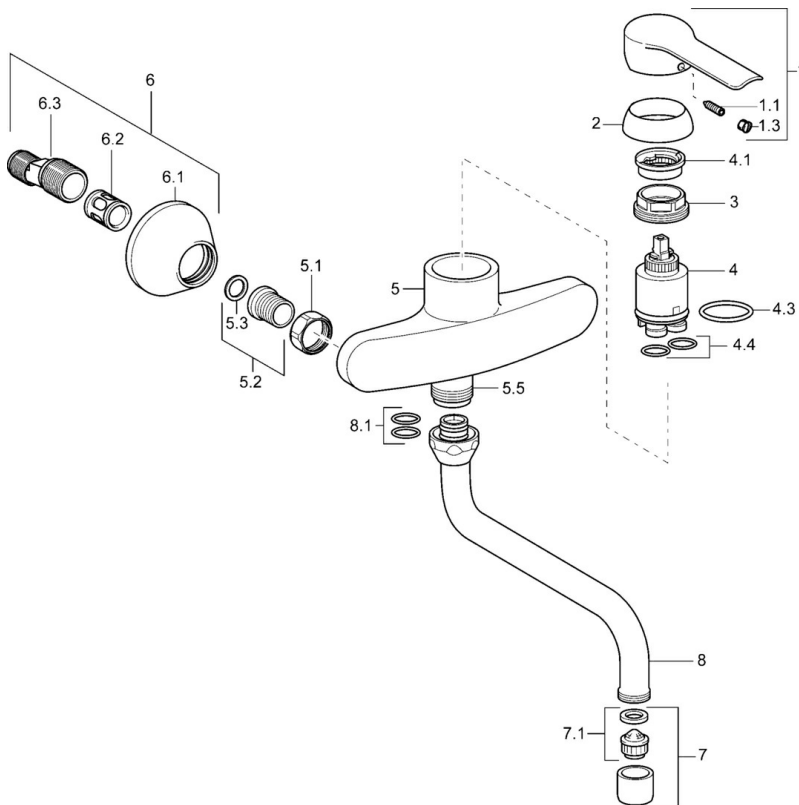

EAN: 4015474092556
static.hansa.com/52532103

- Keuken
- Eengreeps
- Wandmontage
- Chrom
- Hendel met warm-koud-aanduiding, Eengreeps bediend
- Temperatuurbegrenzer, Temperatuurbegrenzer (achteraf instelbaar)
- \varnothing 35 mm keramisch binnenwerk voor debiet en temperatuur instelling
- S-koppelingen met rozetten, Geluidsdemper(s)
- Kraanhuis gemaakt van DZR messing

Technische gegevens

Doorstromingseigenschappen

Doorstroomhoeveelheid bij 3 bar (met debietregelaar) **12.0 l/min**

Technische eigenschappen

DN-maat **DN15**
 Warmwatertoevoer **max. +80°C**
 Werkdruk **0.5-10 bar**
 Aansluitmaat **G3/4**
 Inbouwbreedte **150 ± 15 mm**
 Projection **232 mm**
 Terugstroom beveiliging (EN1717) **AA**
 Materiaal **brass**

Voorschriften

EN-norm **EN 817**
 Geluidsklasse **I (ISO 3822)**

Toestemmingen en Verklaringen

ABP **PA-IX 38248/IA**
 Verklaring van overeenstemming **DoC**

Reserveonderdelen

SP52532103

	Naam	Code
1	Hendel Chroom	59914629
1	Hendel Chroom	59913903
1.1	Schroef, M5x8, SW2.5	59904755
1.3	Sierdop Grijs	59912112
2	Kap, 33x3 mm Chroom	59912504
3	Schroefring, M37x1, AF30 Stopgezet	59912111
4	Binnenwerk, 3.5 Eco	59912324
4.1	Temperature adjustment limiter	59912325
4.3	O-ring, d 28.24x2.62 Stopgezet	59912590
4.4	O-ring, d 10.10x1.60 Stopgezet	59905072
5.1	Aansluiting moer, G3/4, AF30	59902230
5.2	Zetel, G1/2, L, WAF10	59904618
5.3	Borgring, 23.9x15.2x2	59902689
5.6	Nippel, G1/2xG3/4 Stopgezet	59912233
6	Excentrieke, G3/4xG1/2 Chroom	59904793
6.2	Geluiddemper	59904792
6.3	Excentrieke aansluiting, G3/4xG1/2, DN15	59910254
7	Mousseur, M22x1 A Stopgezet	59902365
7.1	Mousseur, M22/24 A	59902081
8	Uitloop, L=200, G3/4 Chroom	59911171
8.1	O-ring, d 13.5x2.75	59910551
N.I.	Sleutel, SW30/34	59912108