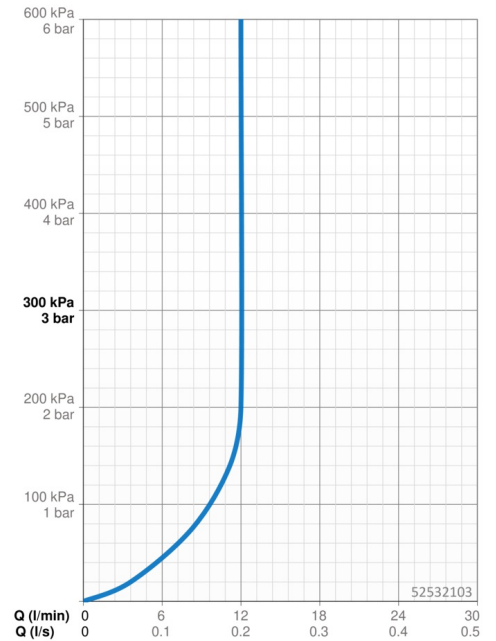

Technische gegevens

Doorstromingseigenschappen

Doorstroomhoeveelheid bij 3 bar (met debietregelaar) **12.0 l/min**

Technische eigenschappen

DN-maat **DN15**
Warmwatertoevoer **max. +80°C**
Werkdruk **0.5-10 bar**
Aansluitmaat **G3/4**
Inbouwbreedte **150 ± 15 mm**
Projection **232 mm**
Terugstroom beveiliging (EN1717) **AA**
Materiaal **brass**

Voorschriften

EN-norm **EN 817**
Geluidsklasse **I (ISO 3822)**

Toestemmingen en Verklaringen

ABP **PA-IX 38248/IA**
Verklaring van overeenstemming **DoC**