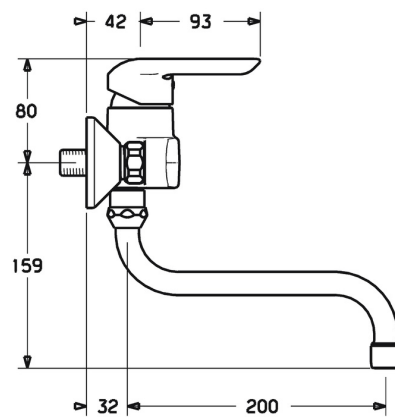

EAN: 4015474092556  
[static.hansa.com/52532103](https://static.hansa.com/52532103)

- Kuchyně
- Jednopáková
- Montáž na zeď
- Chrom
- Páka se symboly teplé a studené vody, Jedna ovládací páka / rukojeť
- Funkce pro nastavení maximální teploty a průtoku vody, Nastavitelný omezovač teploty vody (součástí dodávky, možnost dodatečné instalace)
- $\varnothing$  35 mm keramická kartuše pro ovládání teploty a průtoku vody
- Etážky, Tlumiče
- Tělo baterie z mosazi DZR

### Technické vlastnosti

Velikost DN (jmenovitý rozměr) **DN15**  
 Zdroj teplé vody **max. +80°C**  
 Pracovní tlak **0.5-10 bar**  
 Velikost přípojky **G3/4**  
 Instalační šířka **150 ± 15 mm**  
 Projection **232 mm**  
 Zabezpečení proti zpětnému toku (ČSN EN 1717) **AA**  
 Materiál **Mosaz**

### SP52532103

	Název	Kód
1	Páka	59914629
1	Páka	59913903
1.1	Šroub, M5x8, SW2.5	59904755
1.3	Záslepka Šedá	59912112
2	Krytka, 33x3 mm	59912504
3	Upevňovací matice, M37x1, AF30 Ukončeno	59912111
4	Kartuše, 3.5 Eco	59912324
4.1	Temperature adjustment limiter	59912325
4.3	O-kroužek, d 28.24x2.62 Ukončeno	59912590
4.4	O-kroužek, d 10.10x1.60 Ukončeno	59905072
5.1	Připojovací matice, G3/4, AF30	59902230
5.2	Seat, G1/2, L, WAF10	59904618
5.3	Těsnící kroužek, 23.9x15.2x2	59902689
5.6	Šroubení, G1/2xG3/4 Ukončeno	59912233
6	Excentrický, G3/4xG1/2	59904793
6.2	Tlumič	59904792
6.3	Excentrická spojka, G3/4xG1/2, DN15	59910254
7	Aerator, M22x1 A Ukončeno	59902365
7.1	Aerator, M22/24 A	59902081
8	Výtokové rameno, L=200, G3/4	59911171
8.1	O-kroužek, d 13.5x2.75	59910551
N.I.	Klíč, SW30/34	59912108