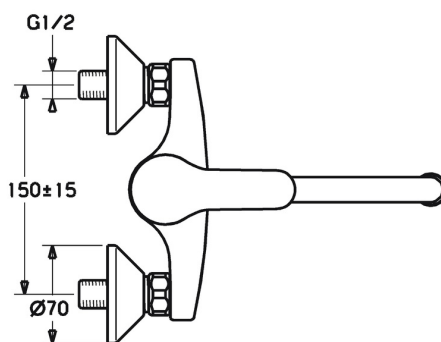

EAN: 4015474092556  
[static.hansa.com/52532103](https://static.hansa.com/52532103)

- Kuchyně
- Jednopáková
- Montáž na zeď
- Chrom
- Páka se symboly teplé a studené vody, Jedna ovládací páka / rukojeť
- Funkce pro nastavení maximální teploty a průtoku vody, Nastavitelný omezovač teploty vody (součástí dodávky, možnost dodatečné instalace)
- $\varnothing$  35 mm keramická kartuše pro ovládání teploty a průtoku vody
- Etážky, Tlumiče
- Tělo baterie z mosazi DZR

### Technické vlastnosti

Velikost DN (jmenovitý rozměr) **DN15**  
 Zdroj teplé vody **max. +80°C**  
 Pracovní tlak **0.5-10 bar**  
 Velikost přípojky **G3/4**  
 Instalační šířka **150 ± 15 mm**  
 Projection **232 mm**  
 Zabezpečení proti zpětnému toku (ČSN EN 1717) **AA**  
 Materiál **Mosaz**

### SP52532103

	Název	Kód
1	Páka	59914629
1	Páka	59913903
1.1	Šroub, M5x8, SW2.5	59904755
1.3	Záslepka Šedá	59912112
2	Krytka, 33x3 mm	59912504
3	Upevňovací matice, M37x1, AF30 Ukončeno	59912111
4	Kartuše, 3.5 Eco	59912324
4.1	Temperature adjustment limiter	59912325
4.3	O-kroužek, d 28.24x2.62 Ukončeno	59912590
4.4	O-kroužek, d 10.10x1.60 Ukončeno	59905072
5.1	Připojovací matice, G3/4, AF30	59902230
5.2	Seat, G1/2, L, WAF10	59904618
5.3	Těsnící kroužek, 23.9x15.2x2	59902689
5.6	Šroubení, G1/2xG3/4 Ukončeno	59912233
6	Excentrický, G3/4xG1/2	59904793
6.2	Tlumič	59904792
6.3	Excentrická spojka, G3/4xG1/2, DN15	59910254
7	Aerator, M22x1 A Ukončeno	59902365
7.1	Aerator, M22/24 A	59902081
8	Výtokové rameno, L=200, G3/4	59911171
8.1	O-kroužek, d 13.5x2.75	59910551
N.I.	Klíč, SW30/34	59912108