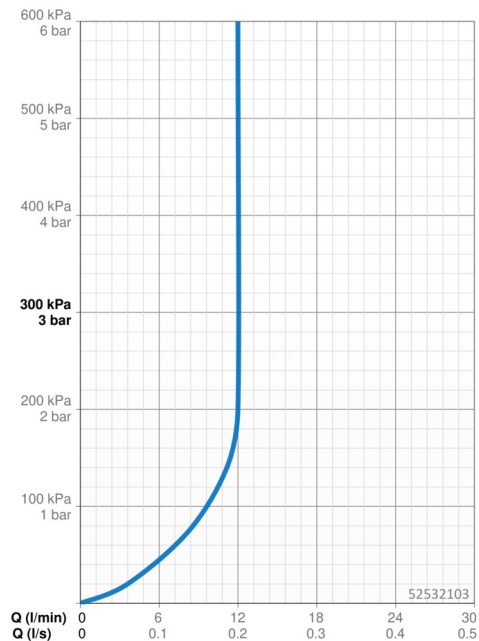

Technické údaje

Vlastnosti průtoku

Průtokové množství při 3 bar (s regulátorem průtoku) **12.0 l/min**

Technické vlastnosti

Velikost DN (jmenovitý rozměr) **DN15**
Zdroj teplé vody **max. +80°C**
Pracovní tlak **0.5-10 bar**
Velikost přípojky **G3/4**
Instalační šířka **150 ± 15 mm**
Projection **232 mm**
Zabezpečení proti zpětnému toku (ČSN EN 1717) **AA**
Materiál **Mosaz**

Předpisy

Norma EN **EN 817**
Třída hlučnosti **I (ISO 3822)**

Schválení a Prohlášení

ABP **PA-IX 38248/IA**
Prohlášení o shodě **DoC**