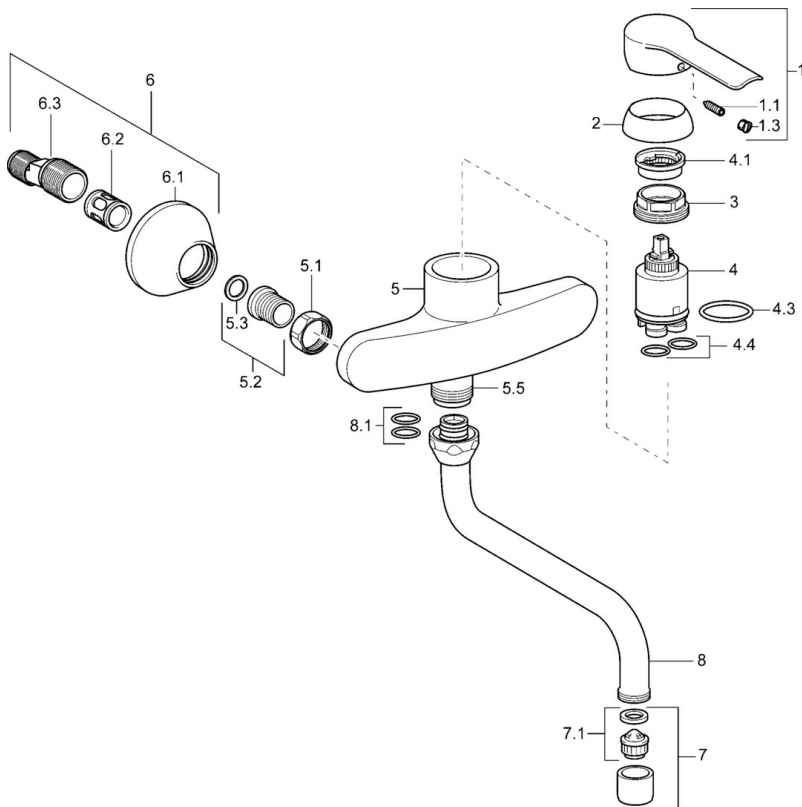

EAN: 4015474092556  
[static.hansa.com/52532103](https://static.hansa.com/52532103)

- Kuchyně
- Jednopáková
- Montáž na zeď
- Chrom
- Páka se symboly teplé a studené vody, Jedna ovládací páka / rukojeť
- Funkce pro nastavení maximální teploty a průtoku vody, Nastavitelný omezovač teploty vody (součástí dodávky, možnost dodatečné instalace)
- $\varnothing$  35 mm keramická kartuše pro ovládání teploty a průtoku vody
- Etážky, Tlumiče
- Tělo baterie z mosazi DZR

### Technické vlastnosti

Velikost DN (jmenovitý rozměr) **DN15**  
 Zdroj teplé vody **max. +80°C**  
 Pracovní tlak **0.5-10 bar**  
 Velikost přípojky **G3/4**  
 Instalační šířka **150 ± 15 mm**  
 Projection **232 mm**  
 Zabezpečení proti zpětnému toku (ČSN EN 1717) **AA**  
 Materiál **Mosaz**

### SP52532103

	Název	Kód
1	Páka	59914629
1	Páka	59913903
1.1	Šroub, M5x8, SW2.5	59904755
1.3	Záslepka Šedá	59912112
2	Krytka, 33x3 mm	59912504
3	Upevňovací matice, M37x1, AF30 Ukončeno	59912111
4	Kartuše, 3.5 Eco	59912324
4.1	Temperature adjustment limiter	59912325
4.3	O-kroužek, d 28.24x2.62 Ukončeno	59912590
4.4	O-kroužek, d 10.10x1.60 Ukončeno	59905072
5.1	Připojovací matice, G3/4, AF30	59902230
5.2	Seat, G1/2, L, WAF10	59904618
5.3	Těsnící kroužek, 23.9x15.2x2	59902689
5.6	Šroubení, G1/2xG3/4 Ukončeno	59912233
6	Excentrický, G3/4xG1/2	59904793
6.2	Tlumič	59904792
6.3	Excentrická spojka, G3/4xG1/2, DN15	59910254
7	Aerator, M22x1 A Ukončeno	59902365
7.1	Aerator, M22/24 A	59902081
8	Výtokové rameno, L=200, G3/4	59911171
8.1	O-kroužek, d 13.5x2.75	59910551
N.I.	Klíč, SW30/34	59912108