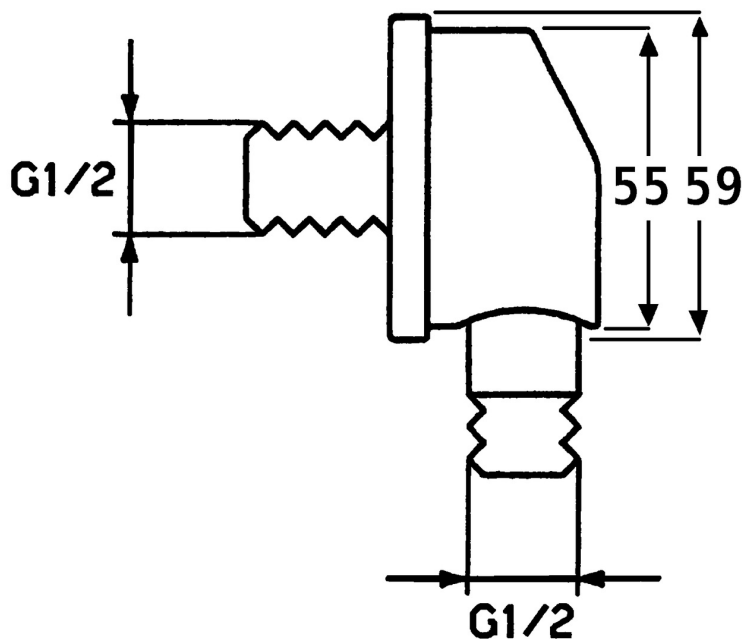

EAN: 4015474069589
static.hansa.com/52520100

- Riešenia pre sprchy
- Príslušenstvo
- Nástenná montáž
- Chróm
- Nástenné pripojovacie koleno
- Spätný ventil (-y)
- Priame pripojenie
- Gulatá rozeta
- zabezpečené proti spätnému toku pri použití v domácnosti (podľa DIN EN 1717)

Technické údaje

Technické vlastnosti

Veľkosť DN (menovitý rozmer)	DN15
Dodávka teplej vody	max. +80°C
Pracovný tlak	0.5-10 bar
Spojovacia veľkosť	G1/2
Spätná klapka (STN EN 1717)	EB

Schválenia a Prehlásenia