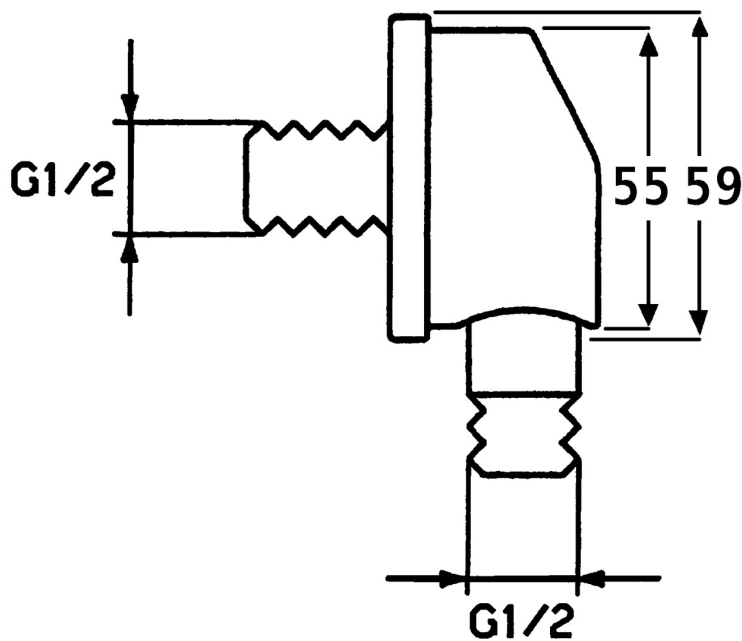

EAN: 4015474069589
static.hansa.com/52520100

- Douche oplossingen
- Hulpuitrustingen
- Wandmontage
- Chrom
- Wandaansluitbocht
- Terugslagklep
- Directe aansluiting
- Ronde rozet
- Ingebouwde beveiliging tegen terugstromen Voor gebruik in huis (conform DIN EN 1717)

Technische gegevens

Technische eigenschappen

DN-maat	DN15
Warmwatertoevoer	max. +80°C
Werkdruk	0.5-10 bar
Aansluitmaat	G1/2
Terugstroom beveiliging (EN1717)	EB

Toestemmingen en Verklaringen

Verklaring van overeenstemming	DoC
--------------------------------	------------