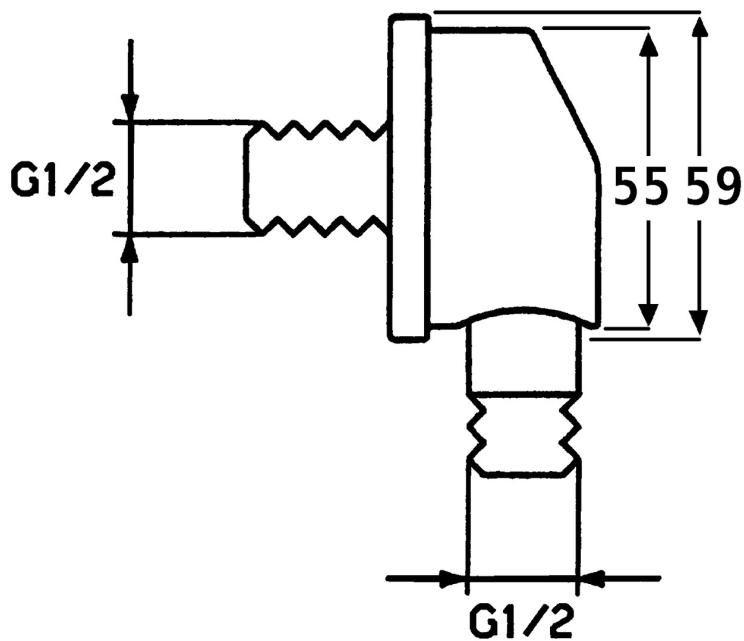

EAN: 4015474069589
static.hansa.com/52520100

- Soluzioni doccia
- Accessori
- Montaggio a parete
- Cromo
- Presa acqua
- Valvola/e di non ritorno
- Connessione diretta
- Placca rotonda
- sicurezza incorporata anti-riflusso per uso domestico (ai sensi DIN EN 1717)

Dati tecnici

Caratteristiche tecniche

Misura DN (dimensione nominale)	DN15
Fornitura di acqua calda	max. +80°C
Pressione di esercizio	0.5-10 bar
Misura della connessione	G1/2
Backflow prevention (EN1717)	EB